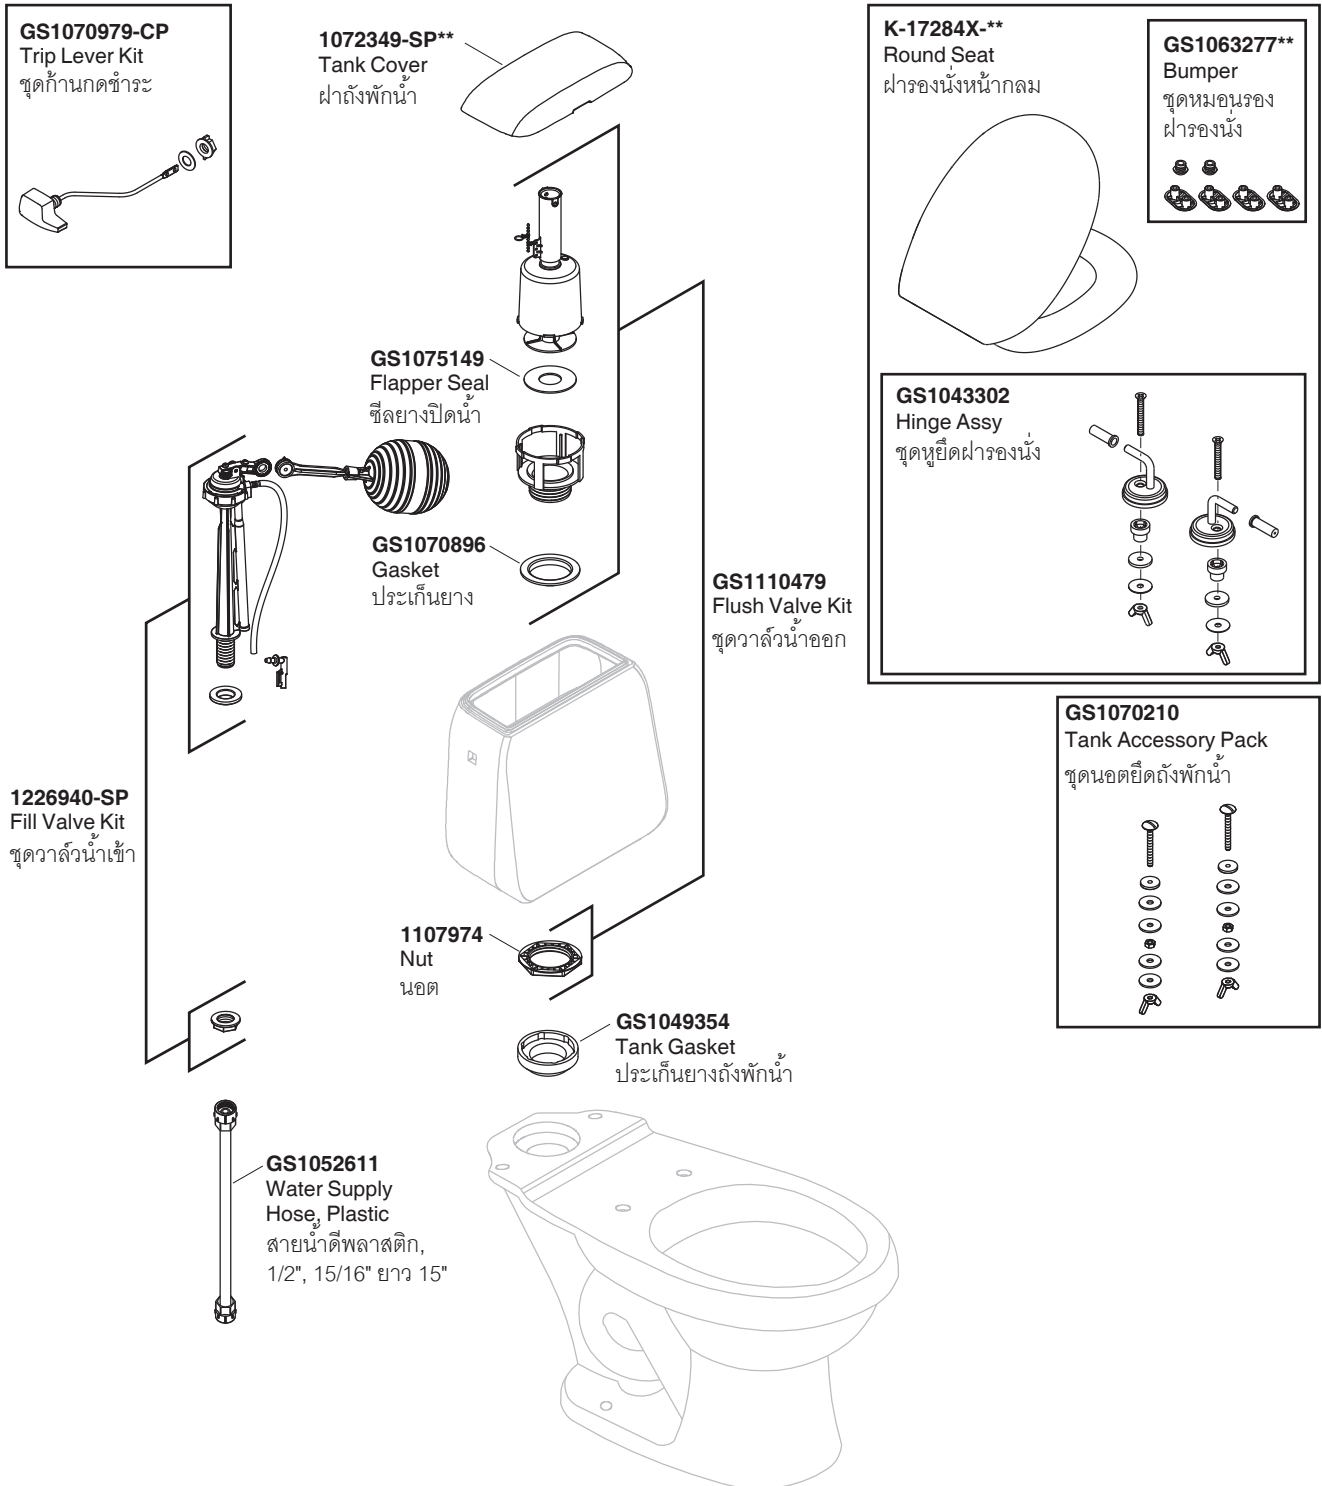

KARAT®

SERVICE PARTS

SUPERSAVER 3.75L TOILET

สุขภัณฑ์สองชั้น ซุปเปอร์เซฟเวอร์ 3.75 ลิตร

K-18845X

Model Toilet / รุ่น	Bowl / โถสุขภัณฑ์	Tank / ถังพักน้ำ	Seat / ฝารองนั่ง	Tank Trim Kit / ชุดอุปกรณ์ถังพักน้ำ
K-18845X-**	K-12402X-**	K-12405X-LT-**	K-17284X**	1085525-SP-CP

**Finish/color code must be specified when ordering
 **ระบุรหัสสี/สีเคลือบผิว/สีในการสั่งซื้อผลิตภัณฑ์