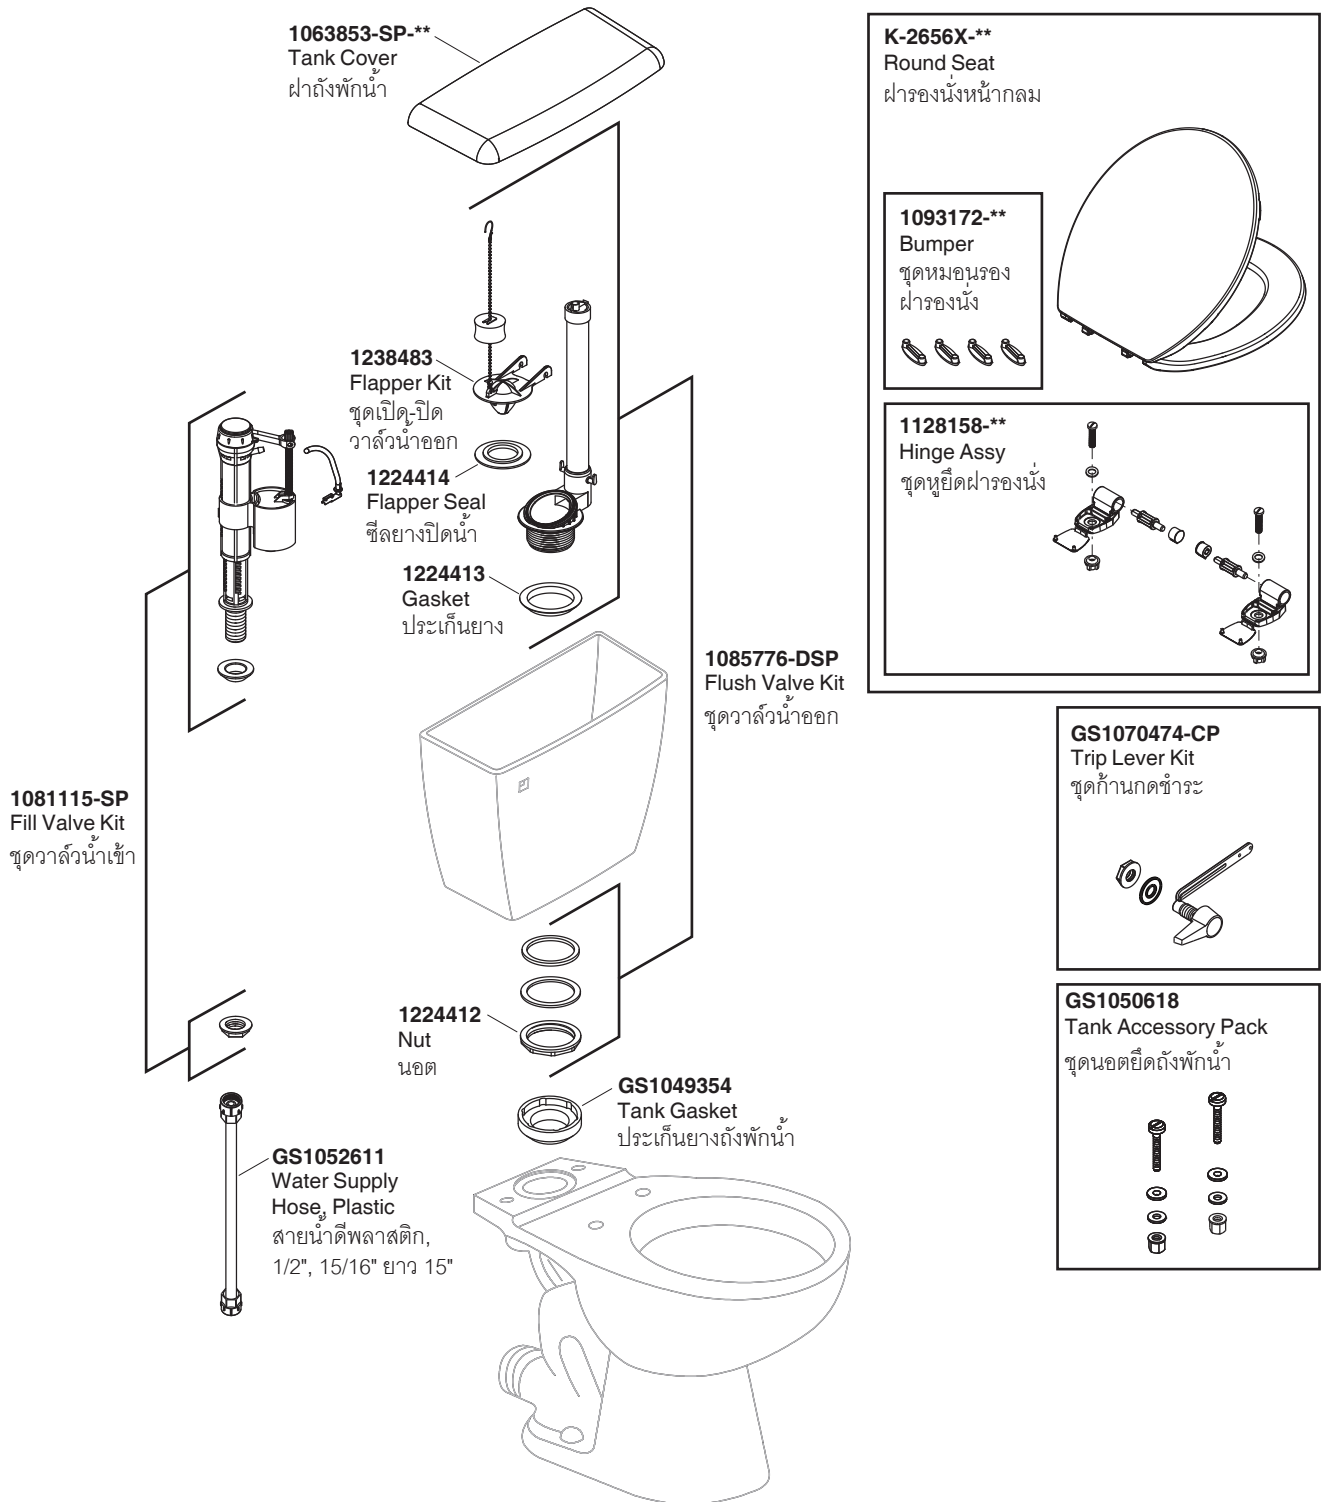

## SERVICE PARTS

# SIPHONSAVE 75 6L TOILET สุขภัณฑ์สองชั้น ไสฟอนเซฟ 75 6 ลิตร K-12226X

Model Toilet / รุ่น	Bowl / โถสุขภัณฑ์	Tank / ถังพักน้ำ	Seat / ฝารองนั่ง	Tank Trim Kit / ชุดอุปกรณ์ถังพักน้ำ
K-12226X-**	K-17434X-**	K-18107X-LT-**	K-2656X-**	1085524-SP-CP