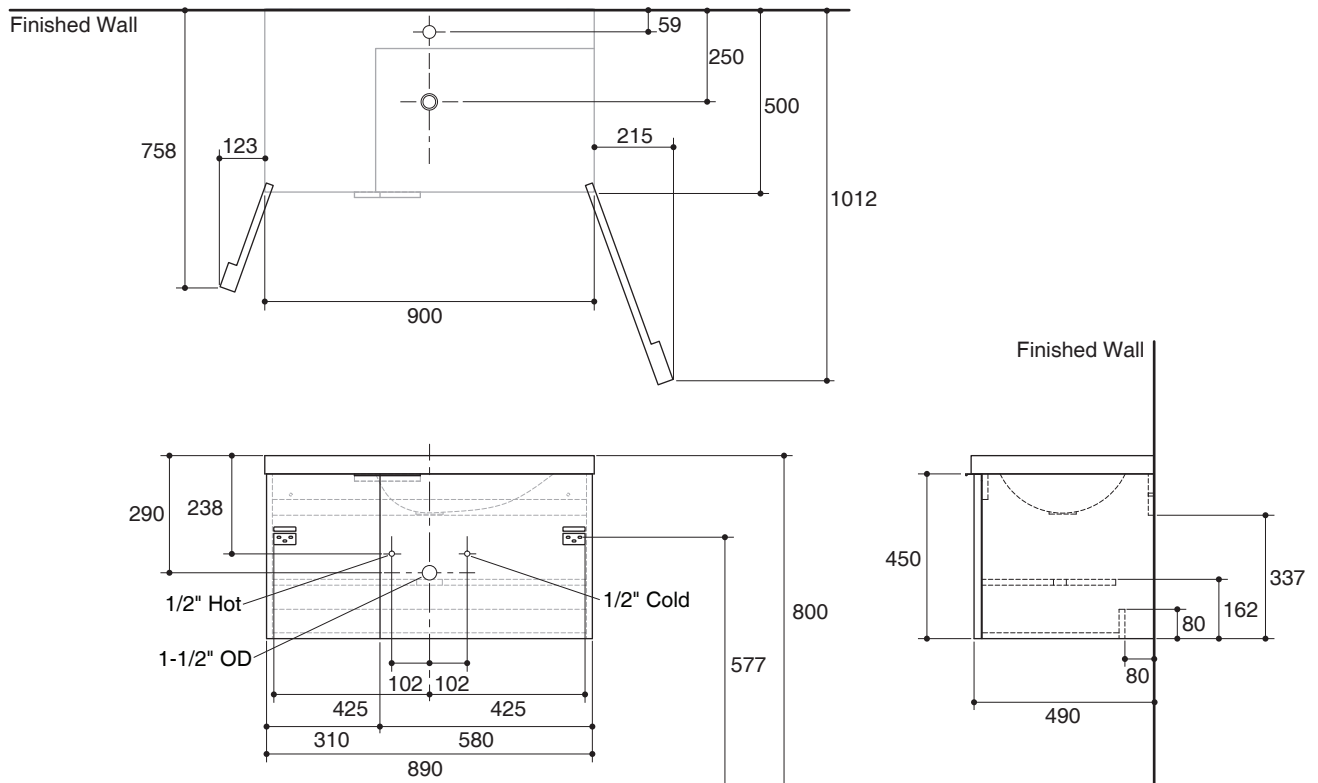

Features

- Melamine Faced Chipboard (MFC)
- Moisture resistant emission E1 cabinet construction
- Rettan basket and hanging basket multifunctional storage space
- Self-close adjustable door
- High-quality hardware accessories
- 890 x 490 x 450 mm

Codes/Standards Applicable

Specified model meets or exceeds the following:

- GB24977-2010

Installation Notes

Install this product according to the installation guide.

VANITY CABINET K-45470X

Specified Model

Dimensions are approximate.

Unit: mm

Note: The recommended dimension for installation can be adjusted according to user preferences and layout.

Product Diagram

คุณลักษณะ

- ผลิตจากไม้ MFC (Melamine Faced Chipboard)
- ไม้มาตรฐานปลอดภัยสารพิษ อี 1 (E1)
- ตะกร้าหยาบเอนกประสงค์แบบแขวน
- บานประตูปิดแบบนุ่มนวล
- ชุดอุปกรณ์ติดตั้งคุณภาพสูง แข็งแรง ทนทาน
- 890 x 490 x 450 มม.

ขนาดระยะแสดงค่าโดยประมาณ
หน่วย: มม.

หมายเหตุ: ระยะแนะนำการติดตั้งสามารถปรับได้ตามความเหมาะสมของผู้ใช้งานและพื้นที่ติดตั้ง

ภาพแสดงผลิตภัณฑ์