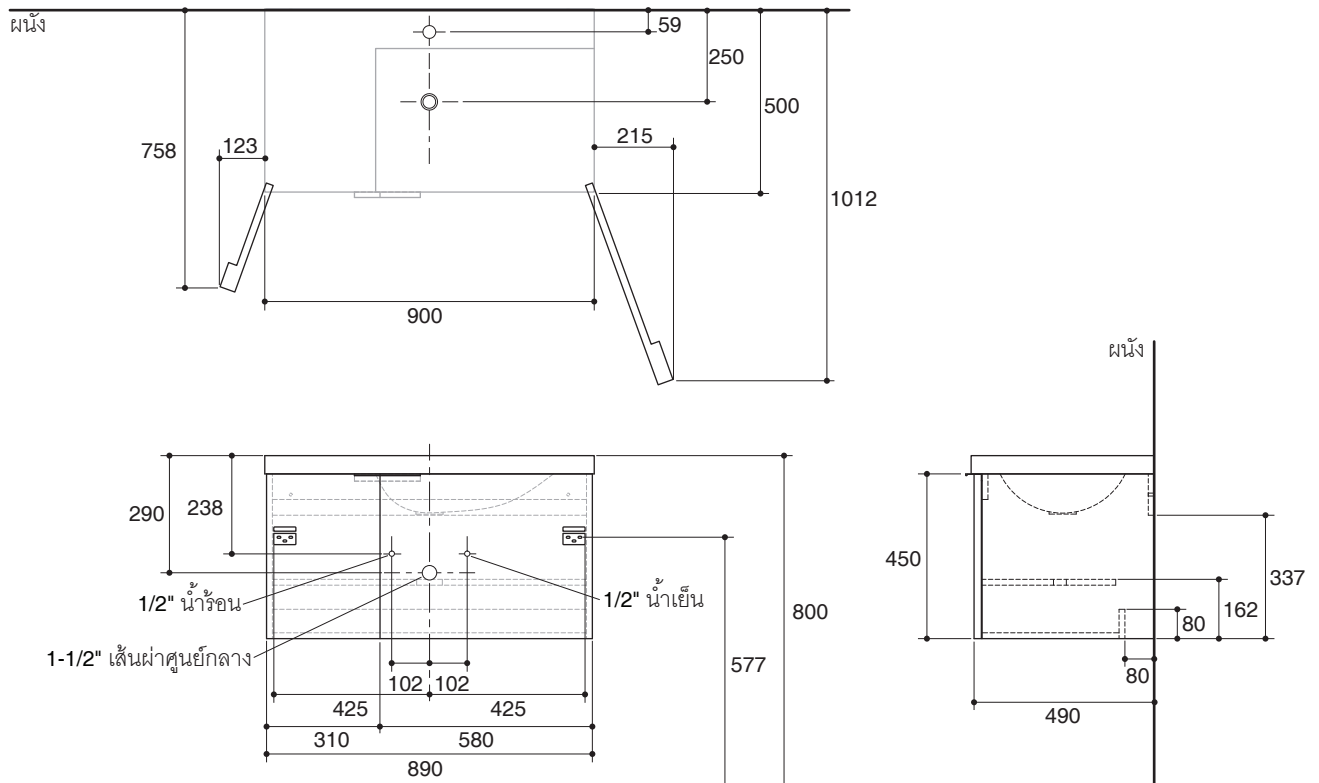

Features

- Melamine Faced Chipboard (MFC)
- Moisture resistant emission E1 cabinet construction
- Rettan basket and hanging basket multifunctional storage space
- Self-close adjustable door
- High-quality hardware accessories
- 890 x 490 x 450 mm

Dimensions are approximate.

Unit: mm

Note: The recommended dimension for installation can be adjusted according to user preferences and layout.

Product Diagram

คุณลักษณะ

- ผลิตจากไม้ MFC (Melamine Faced Chipboard)
- ไม้มาตรฐานปลอดภัยสารพิษ อี 1 (E1)
- ตะกร้าหยาบเอนกประสงค์แบบแขวน
- บานประตูปิดแบบนุ่มนวล
- ชุดอุปกรณ์ติดตั้งคุณภาพสูง แข็งแรง ทนทาน
- 890 x 490 x 450 มม.

มาตรฐาน

- คุณสมบัติตามมาตรฐาน
- GB24977-2010

ข้อสังเกตสำหรับการติดตั้ง

ติดตั้งผลิตภัณฑ์โดยใช้คู่มือข้อแนะนำการติดตั้ง

ตู้เฟอร์นิเจอร์สำหรับอ่างล้างหน้า K-45470X

รุ่นผลิตภัณฑ์

รุ่น	ชื่อผลิตภัณฑ์	สี/วัสดุเคลือบผิว
K-45470X	ตู้เฟอร์นิเจอร์สำหรับอ่างล้างหน้า ขนาด 900 มม. แบบประตูบานคู่ รุ่นตู้บี	BWP: ลายไม้ไฟ
แนะนำใช้ร่วมกับผลิตภัณฑ์		
K-45471X	อ่างล้างหน้าวัสดุสังเคราะห์ ขนาด 900 มม. รุ่นตู้บี	0: สีขาว
อุปกรณ์แนะนำ		
K-18000X	ก๊อกอ่างหน้ารุ่น นาทีโอ	CP: สีโครมเงา
K-45405X	ขารองตู้เฟอร์นิเจอร์	NA: สีตามซินด์วัสดุ

ขนาดระยะแสดงค่าโดยประมาณ
หน่วย: มม.

หมายเหตุ: ระยะแนะนำการติดตั้งสามารถปรับได้ตามความเหมาะสมของผู้ใช้งานและพื้นที่ติดตั้ง

ภาพแสดงผลิตภัณฑ์