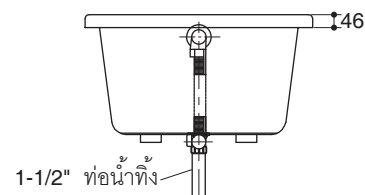

Note: The recommended dimension for installation can be adjusted according to user preferences and layout.

Product Diagram

อ่างอาบน้้า K-45702X

คุณลักษณะ

- อะคริลิกเสริมใยแก้ว
- แบบฝัง
- พร้อมตะด้ออ่างแบบบ๊อบอัพและท่อน้้าล้น
- พร้อมหมอนสีขาว (K-45702X-ZZ)
- พร้อมที่พักแขนในตัว
- 1700 x 800 x 450 มม.

มาตรฐาน

- คุณสมบัติตามมาตรฐาน
- ANSI Z124.1.2
- มอก. 2141-2546

ข้อมูลผลิตภัณฑ์

ข้อมูลอ่างอาบน้้า:	
พื้นที่ด้านล่าง	1240 x 560 มม.
พื้นที่ด้านบน	1600 x 700 มม.
ถึงระดับน้้าล้น:	
ระดับน้้าล้น	305 มม.
ความจุ	220 ลิตร
ขนาดท่อน้้าทิ้ง	Ø38 มม. (1-1/2")
ขนาดท่อน้้าล้น	Ø52 มม.
น้ำหนัก	25 กก.
*ระยะค่าประมาณสำหรับเพื่อเปรียบเทียบเท่านั้น	

ข้อสังเกตสำหรับการติดตั้ง

ติดตั้งผลิตภัณฑ์โดยใช้คู่มือข้อแนะนำการติดตั้ง
พื้นที่ใช้รองรับอ่างอาบน้้าต้องสามารถรับน้ำหนักอย่างน้อย 390 กก./ตร.ม.
อ่างอาบน้้าถูกออกแบบสำหรับการติดตั้งแบบฝังเท่านั้น

รุ่นผลิตภัณฑ์

รุ่น	ชื่อผลิตภัณฑ์	สี/วัสดุเคลือบผิว
K-45702X	อ่างอาบน้้า รุ่นคูโอบั 1700	0: สีขาว
K-45702X-ZZ	อ่างอาบน้้า พร้อมหมอนสีขาว รุ่นคูโอบั 1700	0: สีขาว

ขนาดระยะแสดงค่าโดยประมาณ
หน่วย: มม.

ช่องซ้อมบ้้ารุงทงน้้าทิ้งมีขนาดอย่งน้อย กว้าง 500 x สูง 450 มม.