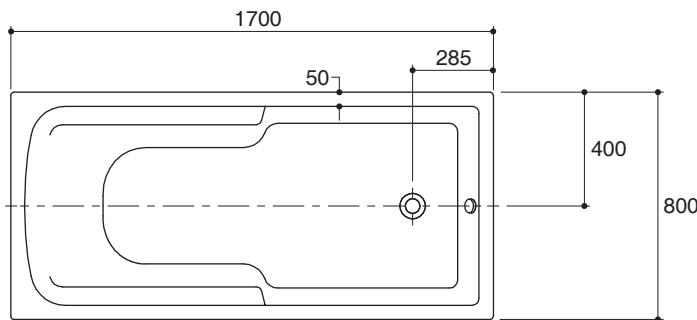

รุ่นผลิตภัณฑ์

รุ่น	ชื่อผลิตภัณฑ์	สี/วัสดุเคลือบผิว
K-45702X	อ่างอาบน้้า รุ่นคูโอบั 1700	0: สีขาว
K-45702X-ZZ	อ่างอาบน้้า พร้อมหมอนสีขาว รุ่นคูโอบั 1700	0: สีขาว

ขนาดระยะแสดงค่าโดยประมาณ
หน่วย: มม.

ช่องซ้อมบ้้ารุงทงน้้าทิ้งมีขนาดอย่งน้อย กว้าง 500 x สูง 450 มม.