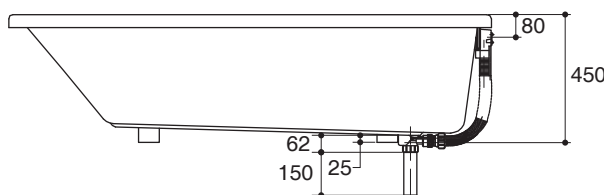

Specified model meets or exceeds the following:

- ANSI Z124.1.2
- TIS 2141-2546

Technical Information

Fixture:	
Basin area:	
Basin area bottom	1240 x 560 mm
Basin area top	1600 x 700 mm
To overflow:	
Water depth	305 mm
Capacity	220 liters
Drain hole	ø38 mm (1-1/2")
Overflow hole	ø52 mm
Weight	25 kg
*Approximate measurements for comparison only.	

Specified Model

Model	Description	Color/Finished
K-45702X	Duo 1700 plain bath	0: White
K-45702X-ZZ	Duo 1700 plain bath with white pillow	0: White

Dimensions are approximate.

Unit: mm

Minimum access panel bath drain W500 x H450 mm

Note: The recommended dimension for installation can be adjusted according to user preferences and layout.

Product Diagram

อ่างอาบน้้า K-45702X

คุณลักษณะ

- อะคริลิกเสริมใยแก้ว
- แบบฝัง
- พร้อมตะด้ออ่างแบบบ๊อบอัพและท่อน้้าล้น
- พร้อมหมอนสีขาว (K-45702X-ZZ)
- พร้อมที่พักแขนในตัว
- 1700 x 800 x 450 มม.

มาตรฐาน

- คุณสมบัติตามมาตรฐาน
- ANSI Z124.1.2
- มอก. 2141-2546

ข้อมูลผลิตภัณฑ์

ข้อมูลอ่างอาบน้้า:	
พื้นที่ด้านล่าง	1240 x 560 มม.
พื้นที่ด้านบน	1600 x 700 มม.
ถึงระดับน้้าล้น:	
ระดับน้้าล้น	305 มม.
ความจุ	220 ลิตร
ขนาดท่อน้้าทิ้ง	Ø38 มม. (1-1/2")
ขนาดท่อน้้าล้น	Ø52 มม.
น้ำหนัก	25 กก.
*ระยะค่าประมาณสำหรับเพื่อเปรียบเทียบเท่านั้น	