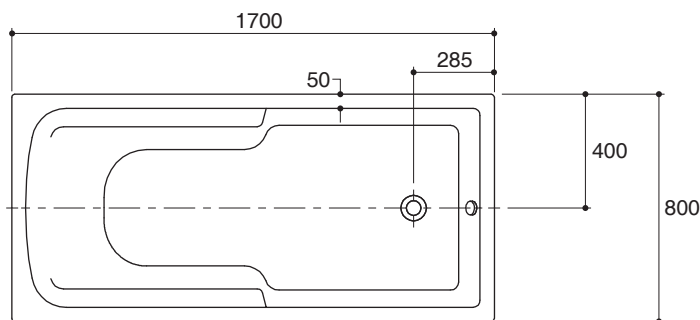

Specified Model

Model	Description	Color/Finished
K-45702X	Duo 1700 plain bath	0: White
K-45702X-ZZ	Duo 1700 plain bath with white pillow	0: White

Dimensions are approximate.

Unit: mm

Minimum access panel bath drain W500 x H450 mm