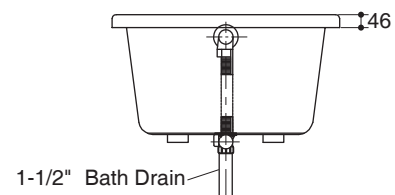

Specified model meets or exceeds the following:

- ANSI Z124.1.2
- TIS 2141-2546

Technical Information

Fixture:	
Basin area:	
Basin area bottom	1240 x 560 mm
Basin area top	1600 x 700 mm
To overflow:	
Water depth	305 mm
Capacity	220 liters
Drain hole	ø38 mm (1-1/2")
Overflow hole	ø52 mm
Weight	25 kg
*Approximate measurements for comparison only.	

Specified Model

Model	Description	Color/Finished
K-45702X	Duo 1700 plain bath	0: White
K-45702X-ZZ	Duo 1700 plain bath with white pillow	0: White

Dimensions are approximate.

Unit: mm

Minimum access panel bath drain W500 x H450 mm

Note: The recommended dimension for installation can be adjusted according to user preferences and layout.

Product Diagram

อ่างอาบน้้า K-45702X

คุณลักษณะ

- อะคริลิกเสริมใยแก้ว
- แบบฝัง
- พร้อมตะด้ออ่างแบบบ๊อบอัพและท่อน้้าล้น
- พร้อมหมอนสีขาว (K-45702X-ZZ)
- พร้อมที่พักแขนในตัว
- 1700 x 800 x 450 มม.

มาตรฐาน

- คุณสมบัติตามมาตรฐาน
- ANSI Z124.1.2
- มอก. 2141-2546

ข้อมูลผลิตภัณฑ์

ข้อมูลอ่างอาบน้้า:	
พื้นที่ด้านล่าง	1240 x 560 มม.
พื้นที่ด้านบน	1600 x 700 มม.
ถึงระดับน้้าล้น:	
ระดับน้้าล้น	305 มม.
ความจุ	220 ลิตร
ขนาดท่อน้้าทิ้ง	Ø38 มม. (1-1/2")
ขนาดท่อน้้าล้น	Ø52 มม.
น้ำหนัก	25 กก.
*ระยะค่าประมาณสำหรับเพื่อเปรียบเทียบเท่านั้น	