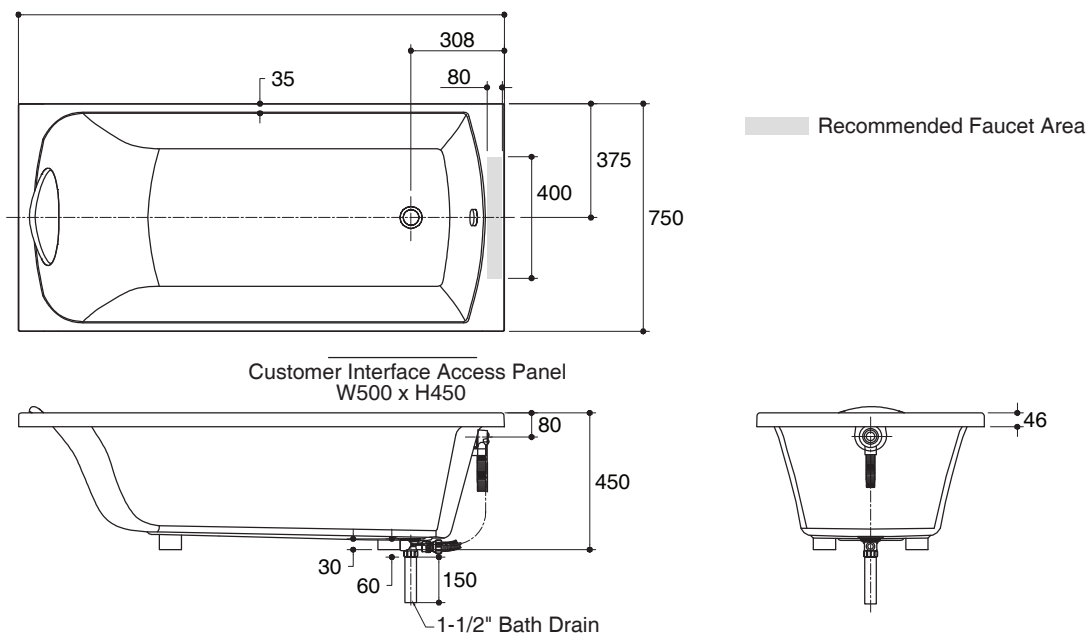

Features

- Acrylic and reinforced with fiberglass
- Includes pillow head
- Includes pop-up drain and overflow
- 1600 x 750 x 420 mm

Codes/Standards Applicable

Specified model meets or exceeds the following:

- ANSI Z124.1.2
- TIS 2141-2546

Technical Information

Fixture:	
Basin area:	
Basin area bottom	955 x 365 mm
Basin area top	1400 x 670 mm
Water depth	320 mm
Capacity	153.5 liters
Drain hole	ø38 mm (1-1/2")
Overflow hole	ø52 mm
Weight	21 kg
*Approximate measurements for comparison only.	

Dimensions are approximate.

Unit: mm

Note: The recommended dimension for installation can be adjusted according to user preferences and layout.

Product Diagram

คุณลักษณะ

- อะคริลิกเสริมใยแก้ว
- พร้อมหมอนรองศีรษะ
- พร้อมตะได้อ่างแบบป๊อปอัพและท่อน้ำล้น
- 1600 x 750 x 420 มม.

มาตรฐาน

- คุณสมบัติตามมาตรฐาน
- ANSI Z124.1.2
- มอก. 2141-2546

ข้อมูลผลิตภัณฑ์

ข้อมูลอ่างอาบน้ำ:	
พื้นที่ด้านล่าง	955 x 365 มม.
พื้นที่ด้านบน	1400 x 670 มม.
ระดับน้ำลึก	320 มม.
ความจุน้ำ	153.5 ลิตร
ขนาดรูท่อน้ำทิ้ง	Ø38 มม. (1-1/2")
ขนาดรูน้ำล้น	Ø52 มม.
น้ำหนัก	21 กก.
*ระยะค่าโดยประมาณเพื่อการเปรียบเทียบเท่านั้น	