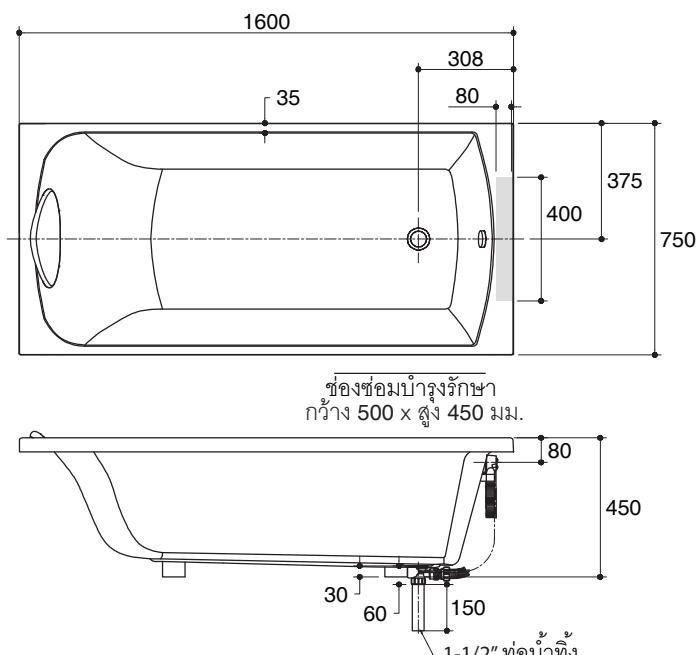

- ANSI Z124.1.2
- TIS 2141-2546

Technical Information

Fixture:	
Basin area:	
Basin area bottom	955 x 365 mm
Basin area top	1400 x 670 mm
Water depth	320 mm
Capacity	153.5 liters
Drain hole	ø38 mm (1-1/2")
Overflow hole	ø52 mm
Weight	21 kg
*Approximate measurements for comparison only.	

Dimensions are approximate.

Unit: mm

Note: The recommended dimension for installation can be adjusted according to user preferences and layout.

Product Diagram

คุณลักษณะ

- อะคริลิกเสริมใยแก้ว
- พร้อมหมอนรองศีรษะ
- พร้อมตะได้อ่างแบบป๊อปอัพและท่อน้ำล้น
- 1600 x 750 x 420 มม.

มาตรฐาน

- คุณสมบัติตามมาตรฐาน
- ANSI Z124.1.2
- มอก. 2141-2546

ข้อมูลผลิตภัณฑ์

ข้อมูลอ่างอาบน้ำ:	
พื้นที่ด้านล่าง	955 x 365 มม.
พื้นที่ด้านบน	1400 x 670 มม.
ระดับน้ำลึก	320 มม.
ความจุน้ำ	153.5 ลิตร
ขนาดรูท่อน้ำทิ้ง	Ø38 มม. (1-1/2")
ขนาดรูน้ำล้น	Ø52 มม.
น้ำหนัก	21 กก.
*ระยะค่าโดยประมาณเพื่อการเปรียบเทียบเท่านั้น	

ขนาดระยะแสดงค่าโดยประมาณ

หน่วย: มม.

พื้นที่แนะนำสำหรับติดตั้งก๊อกน้ำ

หมายเหตุ: ระยะแนะนำการติดตั้งสามารถปรับได้ตามความเหมาะสมของผู้ใช้งานและพื้นที่ติดตั้ง

ภาพแสดงผลิตภัณฑ์