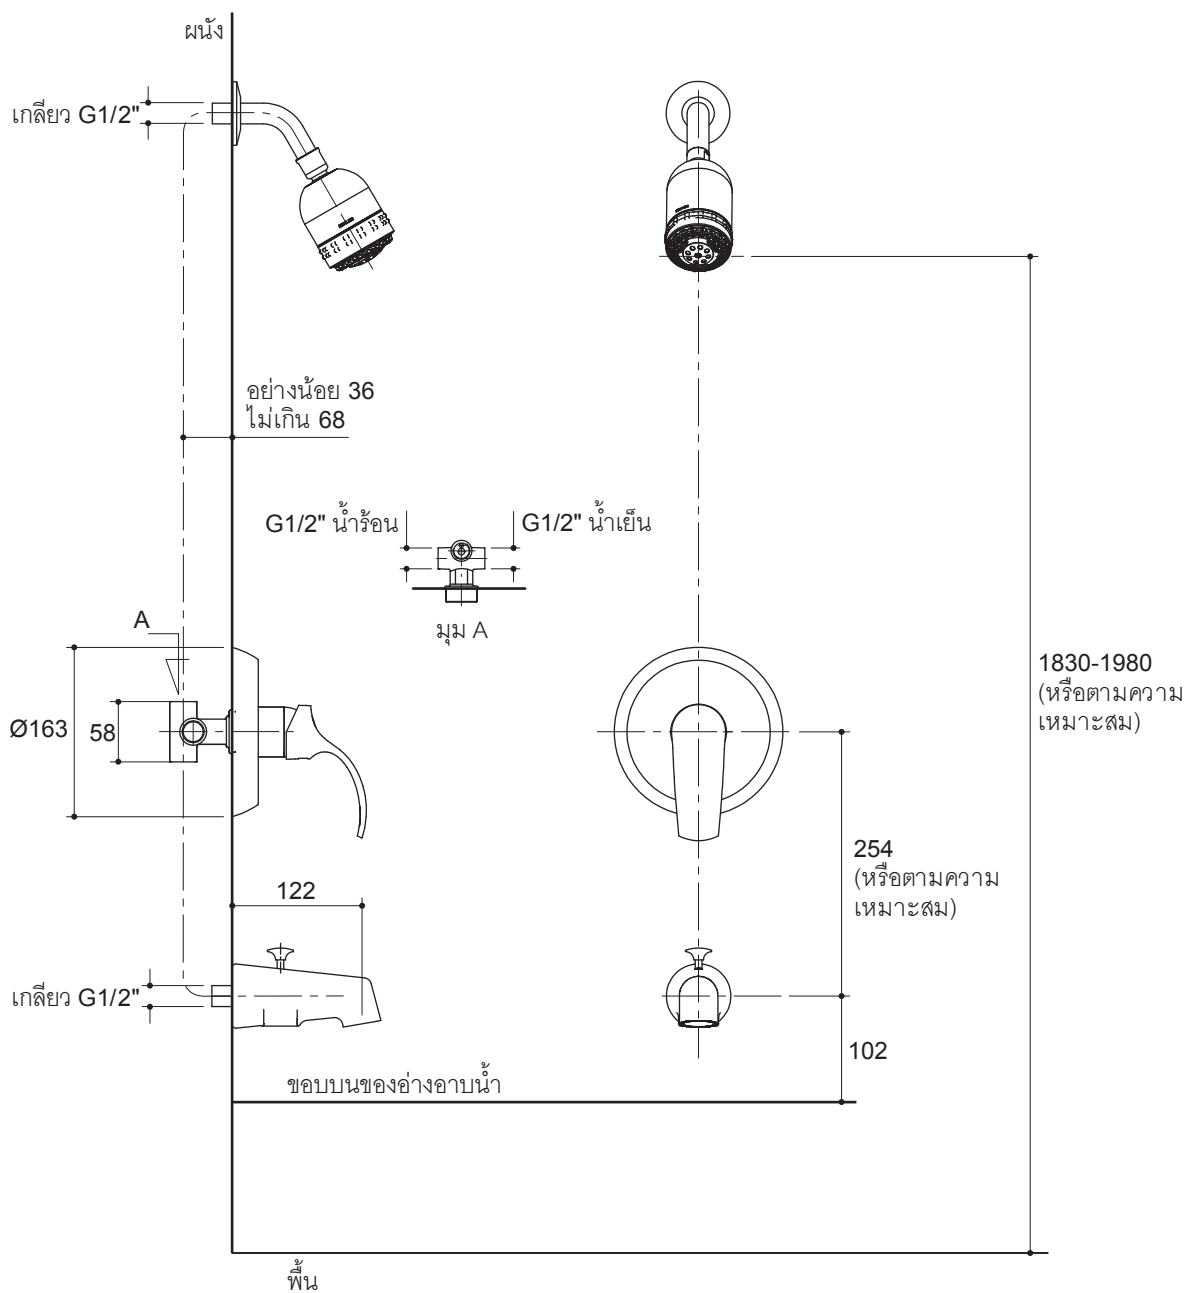

### Features

- Brass construction
- Includes 3-way showerhead with arm and flange, and faceplate with handle
- G1/2" thread connection
- 122 mm center of spout
- Lever handle

### Product Specification:

The recessed bath and shower faucet shall be made of brass construction. Product shall feature a 122 mm center of spout and G1/2" threaded connection. Product shall include 3-way showerhead with arm and flange, and faceplate with lever handle. Product shall be Kohler Model K-9081X-A-CP.

## ข้อมูลผลิตภัณฑ์:

ก๊อกผสมล่างอ่างและยื่นอาบแบบติดผนังพร้อมฝักบัวก้านแข็ง ซึ่งผลิตจากวัสดุทองเหลือง มีระยะจากผนังถึงกึ่งกลางปากก๊อกล่างอ่าง 122 มม. และมีเกลียวข้อต่อ G1/2" ก๊อกผสมล่างอ่างและยื่นอาบพร้อมหัวฝักบัวก้านแข็งแบบปรับน้ำได้ 3 ระดับ และมีมือบิดก้านโยกพร้อมฝาครอบ ก๊อกผสมล่างอ่างและยื่นอาบรุ่นนี้คือ ก๊อกผสมล่างอ่างและยื่นอาบโคห์เลอร์รุ่น K-9081X-A-CP.

## ข้อสังเกตสำหรับการติดตั้ง

ติดตั้งผลิตภัณฑ์โดยใช้คู่มือข้อแนะนำการติดตั้ง

ขนาดระยะแสดงค่าโดยประมาณ  
หน่วย: มม.

ก๊อกผสมลงอ่างและยื่นอาบแบบติดผนังพร้อมฝักบัวก้านแข็ง รุ่น เวฟ

หน้า 4/4

1193580-X4-A

**KOHLER**