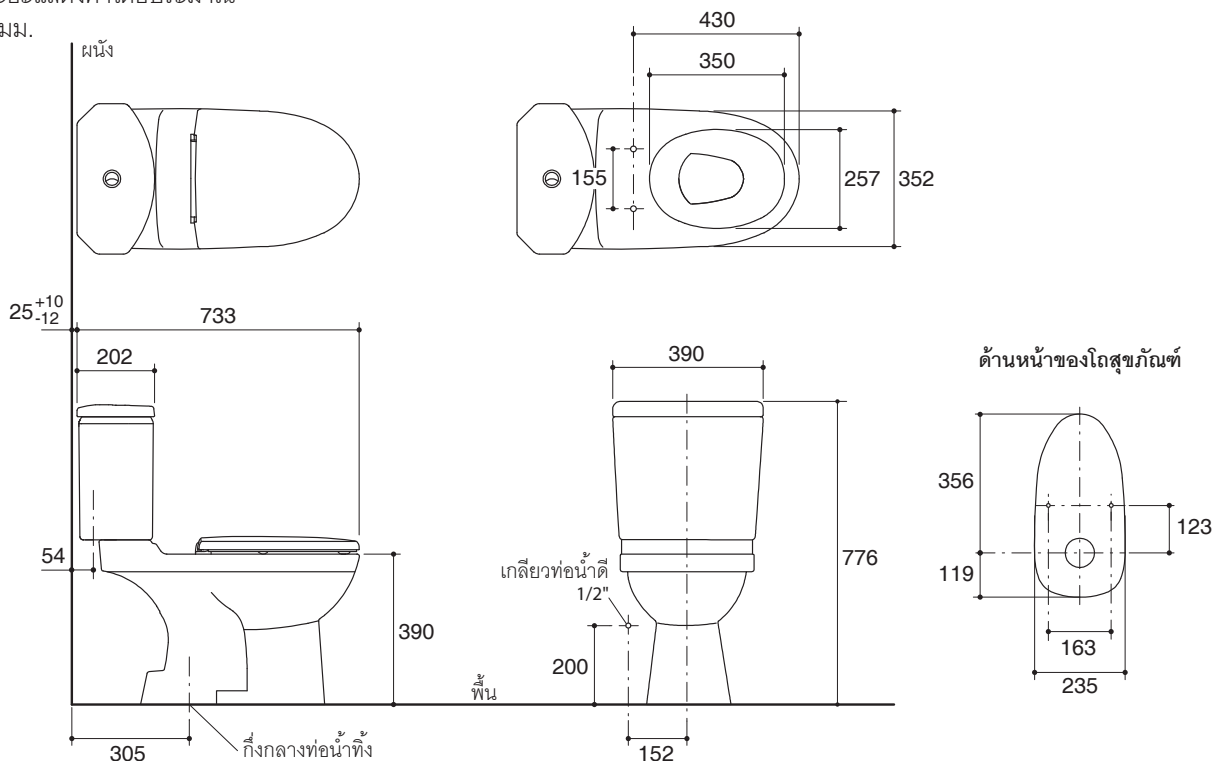

รุ่นผลิตภัณฑ์

รุ่น	ชื่อผลิตภัณฑ์	สี/วัสดุเคลือบผิว
K-45682X-S	สุขภัณฑ์สองชั้น แบบทอลงพื้น รุ่น โอดีออน พร้อมฝารองนั่งแบบกันกระแทก	0: สีขาว
K-45682X-ZZ	สุขภัณฑ์สองชั้น แบบทอลงพื้น รุ่น โอดีออน พร้อมฝารองนั่งแบบกันกระแทก	0: สีขาว

ขนาดระยะแสดงค่าโดยประมาณ

หน่วย: มม.