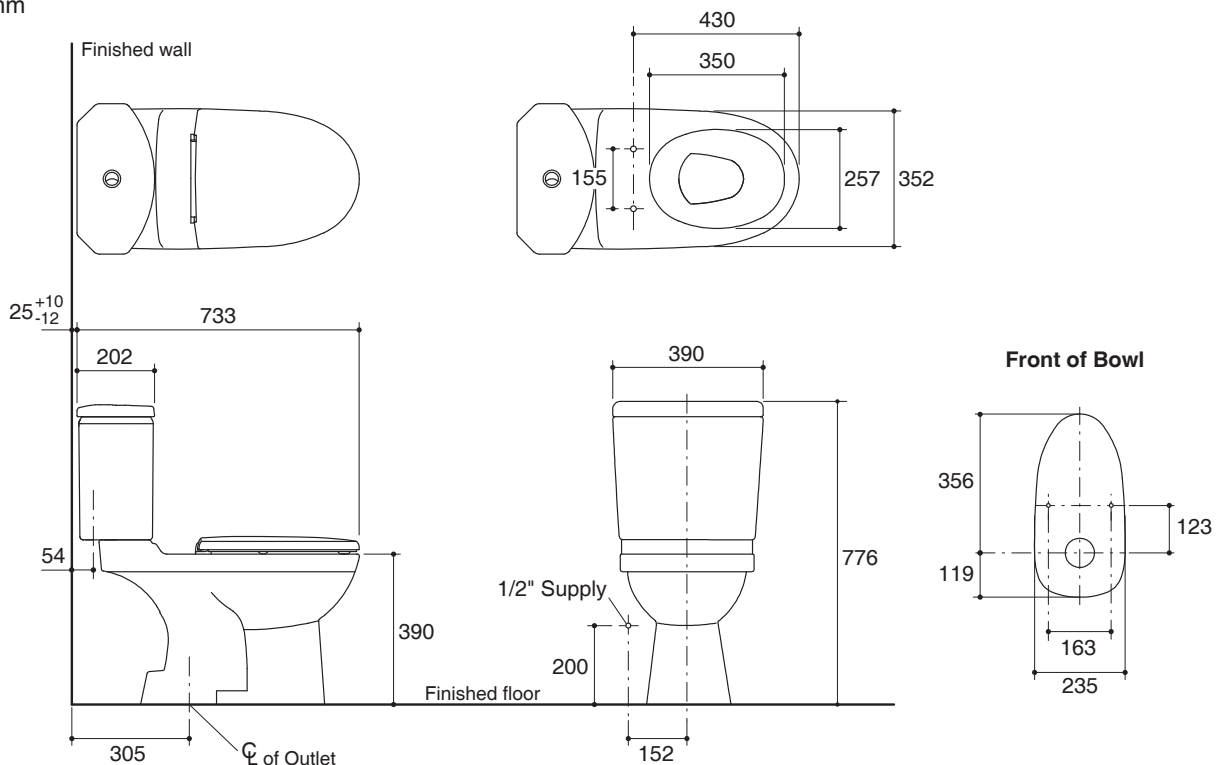

Specified Model

Model	Description	Color/Finished
K-45682X-S	Odeon two-piece toilet, S-trap with quiet close seat	0: White
K-45682X-ZZ	Odeon two-piece toilet, S-trap with quiet close seat	0: White

Dimensions are approximate.
Unit: mm