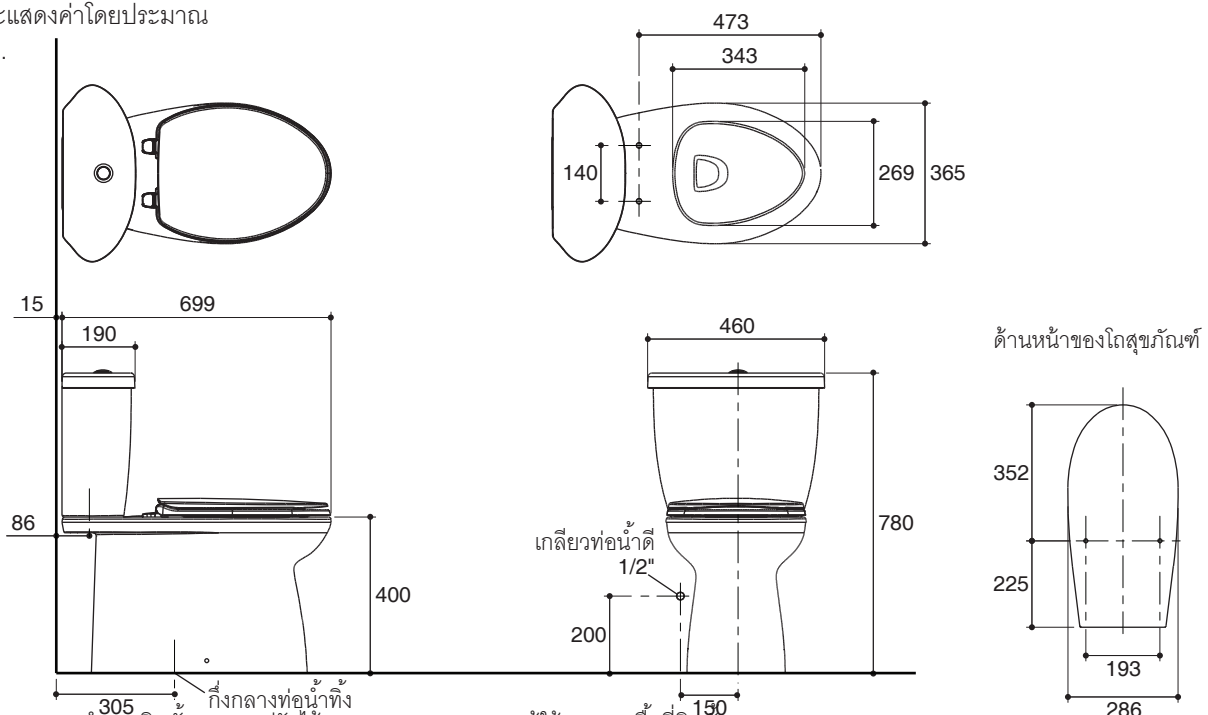

### Technical Information

Fixture:	
Configuration	two-piece, elongated
Water per flush	4.5 liter
Passageway	50 mm
Water area	127 x 102 mm
Water depth from rim	212 mm
Seat post hole centers	140 mm

Included Components:	
Bowl	K-72453X
Tank	K-72454X-LT
Tank cover	1198471-SP
Seat or Elongated gentle close seat	K-98446X or K-98101X

Dimensions are approximate.

Unit: mm

Note: The recommended dimension for installation can be adjusted according to user preferences and layout.

### ข้อมูลเฉพาะ

สุขภัณฑ์	
ลักษณะ	สุขภัณฑ์สองชั้น, หน้ายาว
การใช้น้ำชำระล้างต่อครั้ง	4.5 ลิตร
ขนาดท่อน้ำทิ้ง	50 มม.
ผิวหน้าน้ำ	127 x 102 มม.
ความลึกจากขอบโถสุขภัณฑ์ถึงผิวหน้าน้ำ	212 มม.
ระยะห่างระหว่างรูยึดฝารองนั่ง	140 มม.

ขนาดระยะแสดงค่าโดยประมาณ

หน่วย: มม.

หมายเหตุ: ระยะแนะนำการติดตั้งสามารถปรับได้ตามความเหมาะสมของผู้ใช้งานและพื้นที่ติดตั้ง