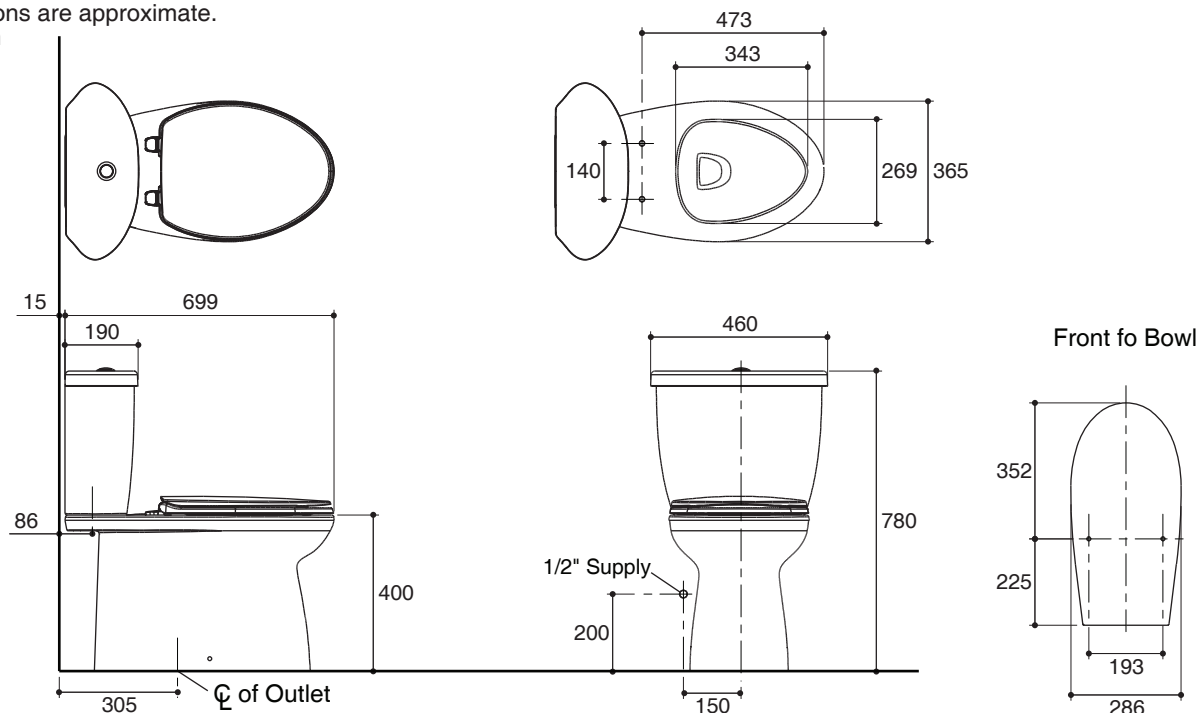

### Features

- Vitreous china
- Elongated bowl
- Includes seat or gentle close seat
- Includes polished chrome push button
- Siphonic wash down flushing system
- 4.5 liter per flush
- 305 mm rough-in for S-trap
- 699 x 460 x 780 mm

### Technical Information

Fixture:	
Configuration	two-piece, elongated
Water per flush	4.5 liter
Passageway	50 mm
Water area	127 x 102 mm
Water depth from rim	212 mm
Seat post hole centers	140 mm

Included Components:	
Bowl	K-72453X
Tank	K-72454X-LT
Tank cover	1198471-SP
Seat or Elongated gentle close seat	K-98446X or K-98101X

Dimensions are approximate.

Unit: mm

Note: The recommended dimension for installation can be adjusted according to user preferences and layout.

### ข้อมูลเฉพาะ

สุขภัณฑ์	
ลักษณะ	สุขภัณฑ์สองชั้น, หน้ายาว
การใช้น้ำชำระล้างต่อครั้ง	4.5 ลิตร
ขนาดท่อน้ำทิ้ง	50 มม.
ผิวหน้าน้ำ	127 x 102 มม.
ความลึกจากขอบโถสุขภัณฑ์ถึงผิวหน้าน้ำ	212 มม.
ระยะห่างระหว่างรูยึดฝารองนั่ง	140 มม.