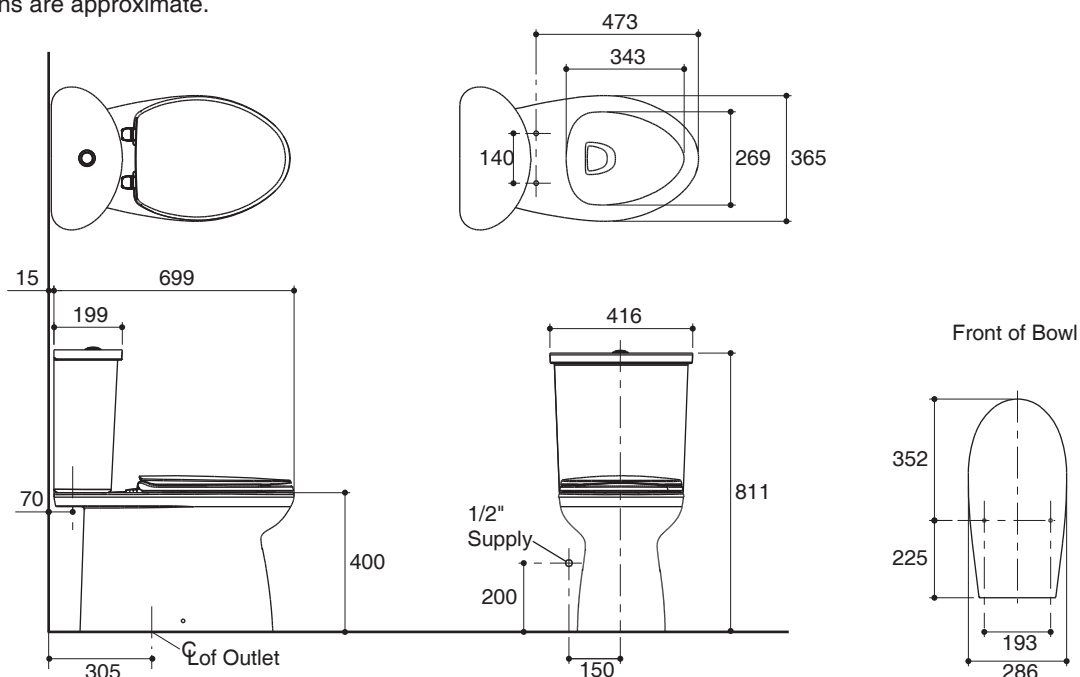

Features

- Vitreous china
- Elongated bowl
- Includes seat or gentle close seat
- Includes polished chrome push button
- Siphonic wash down flushing system
- 4.5 liter per flush
- 305 mm rough-in for S-trap
- 699 x 416 x 811 mm

TWO-PIECE TOILET WITH SEAT K-72455X

Codes/Standards Applicable

Specified model meets or exceeds the following:

- ASME A112.19.2/CSA 45.1
- TIS 792-2554

Technical Information

Fixture:	
Configuration	two-piece, elongated
Water per flush	4.5 liter
Passageway	50 mm
Water area	127 x 102 mm
Water depth from rim	212 mm
Seat post hole centers	140 mm

Dimensions are approximate.
Unit: mm

Note: The recommended dimension for installation can be adjusted according to user preferences and layout.

Product Diagram

คุณลักษณะ

- สุขภัณฑ์เซรามิกประเภทวิเทรียสไชน่า (Vitreous china)
- โถสุขภัณฑ์แบบหน้ายาว
- พร้อมฝารองนั่งหน้ายาวหรือฝารองนั่งหน้ายาวแบบกันกระแทก
- พร้อมปุ่มกดชำระสีโครมเมียม
- ระบบชำระล้างแบบไฮฟอนิค วอชดาวน
- ใช้น้ำในการชำระล้าง 4.5 ลิตร
- ระยะจุดกึ่งกลางท่อน้ำทิ้งถึงผนัง 305 มม. สำหรับการติดตั้งท่อน้ำทิ้งลงพื้น
- 699 x 416 x 811 มม.

มาตรฐาน

- คุณสมบัติตามมาตรฐาน
- ASME A112.19.2/CSA B45.1
- มอก. 792-2554

สุขภัณฑ์สองชั้นพร้อมฝารองนั่ง K-72455X

ข้อมูลเฉพาะ

สุขภัณฑ์	
ลักษณะ	สุขภัณฑ์สองชั้น, หน้ายาว
การใช้น้ำชำระล้างต่อครั้ง	4.5 ลิตร
ขนาดท่อน้ำทิ้ง	50 มม.
ผิวหน้า	127 x 102 มม.
ความลึกจากขอบโถสุขภัณฑ์ถึงผิวหน้า	212 มม.
ระยะห่างระหว่างรูยึดฝารองนั่ง	140 มม.