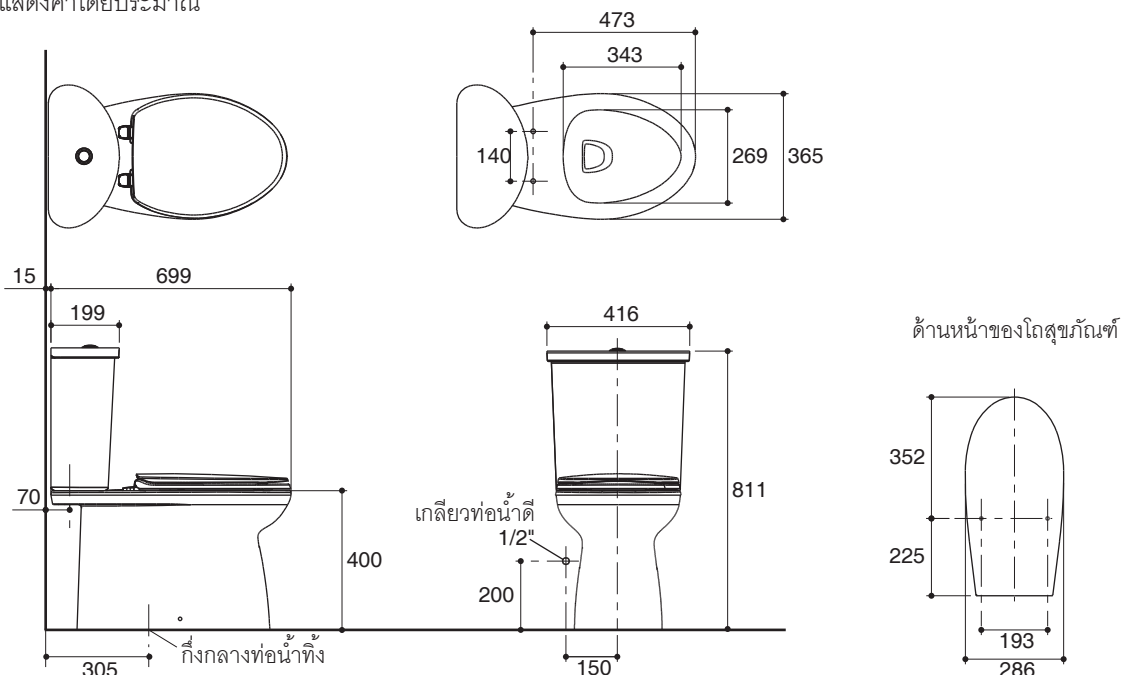

Dimensions are approximate.
Unit: mm

Note: The recommended dimension for installation can be adjusted according to user preferences and layout.

Product Diagram

คุณลักษณะ

- สุขภัณฑ์เซรามิกประเภทวิเทรียสไชน่า (Vitreous china)
- โถสุขภัณฑ์แบบหน้ายาว
- พร้อมฝารองนั่งหน้ายาวหรือฝารองนั่งหน้ายาวแบบกันกระแทก
- พร้อมปุ่มกดชำระสีโครมเมียม
- ระบบชำระล้างแบบไฮฟอนิค วอชดาวน
- ใช้น้ำในการชำระล้าง 4.5 ลิตร
- ระยะจุดกึ่งกลางท่อน้ำทิ้งถึงผนัง 305 มม. สำหรับการติดตั้งท่อน้ำทิ้งลงพื้น
- 699 x 416 x 811 มม.

มาตรฐาน

- คุณสมบัติตามมาตรฐาน
- ASME A112.19.2/CSA B45.1
- มอก. 792-2554

สุขภัณฑ์สองชั้นพร้อมฝารองนั่ง K-72455X

ข้อมูลเฉพาะ

สุขภัณฑ์	
ลักษณะ	สุขภัณฑ์สองชั้น, หน้ายาว
การใช้น้ำชำระล้างต่อครั้ง	4.5 ลิตร
ขนาดท่อน้ำทิ้ง	50 มม.
ผิวหน้า	127 x 102 มม.
ความลึกจากขอบโถสุขภัณฑ์ถึงผิวหน้า	212 มม.
ระยะห่างระหว่างรูยึดฝารองนั่ง	140 มม.

ส่วนประกอบสุขภัณฑ์	
โถสุขภัณฑ์	K-72453X
ถังพักน้ำ	K-72456X-LT
ฝาปิดถังพักน้ำ	1198566-SP
ฝารองนั่ง หรือ ฝารองนั่งหน้ายาวแบบกันกระแทก	K-98446X หรือ K-98101X

ข้อสังเกตสำหรับการติดตั้ง

ติดตั้งผลิตภัณฑ์โดยใช้คู่มือแนะนำการติดตั้ง

ขนาดระยะแสดงค่าโดยประมาณ

หน่วย: มม.

หมายเหตุ: ระยะแนะนำการติดตั้งสามารถปรับได้ตามความเหมาะสมของผู้ใช้งานและพื้นที่ติดตั้ง

ภาพแสดงผลิตภัณฑ์