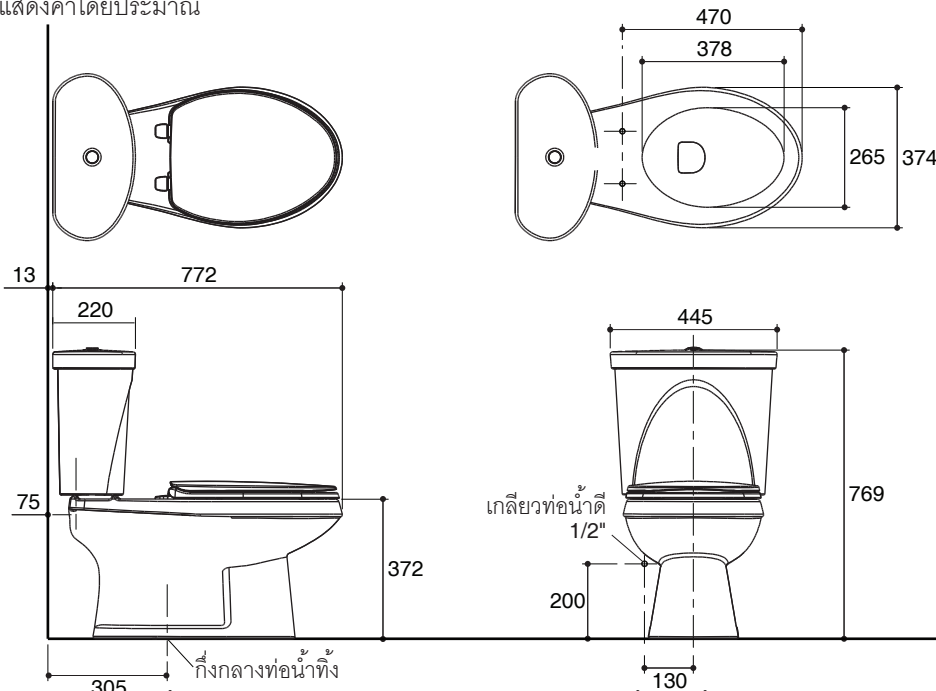

รุ่นผลิตภัณฑ์

รุ่น	ชื่อผลิตภัณฑ์	สี/วัสดุเคลือบผิว
K-98122X-S	สุขภัณฑ์สองชั้นแบบท่อน้ำทิ้งลงพื้น รุ่น ฟิลีแกน พร้อมฝารองนั่งแบบกันกระแทก	WK: สีขาว

ขนาดระยะแสดงค่าโดยประมาณ

หน่วย: มม.