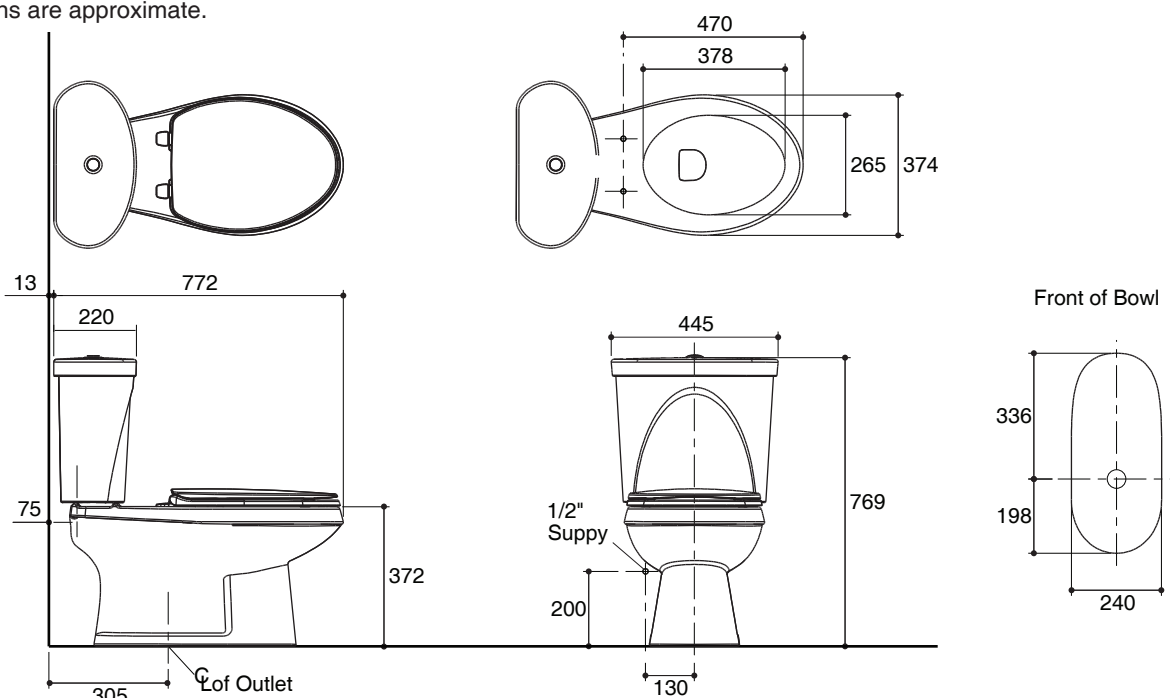

Specified Model

Model	Description	Color/Finished
K-98122X-S	Pelican two-piece toilet, S-trap with gentle close seat	WK: Diamond White

Dimensions are approximate.
Unit: mm