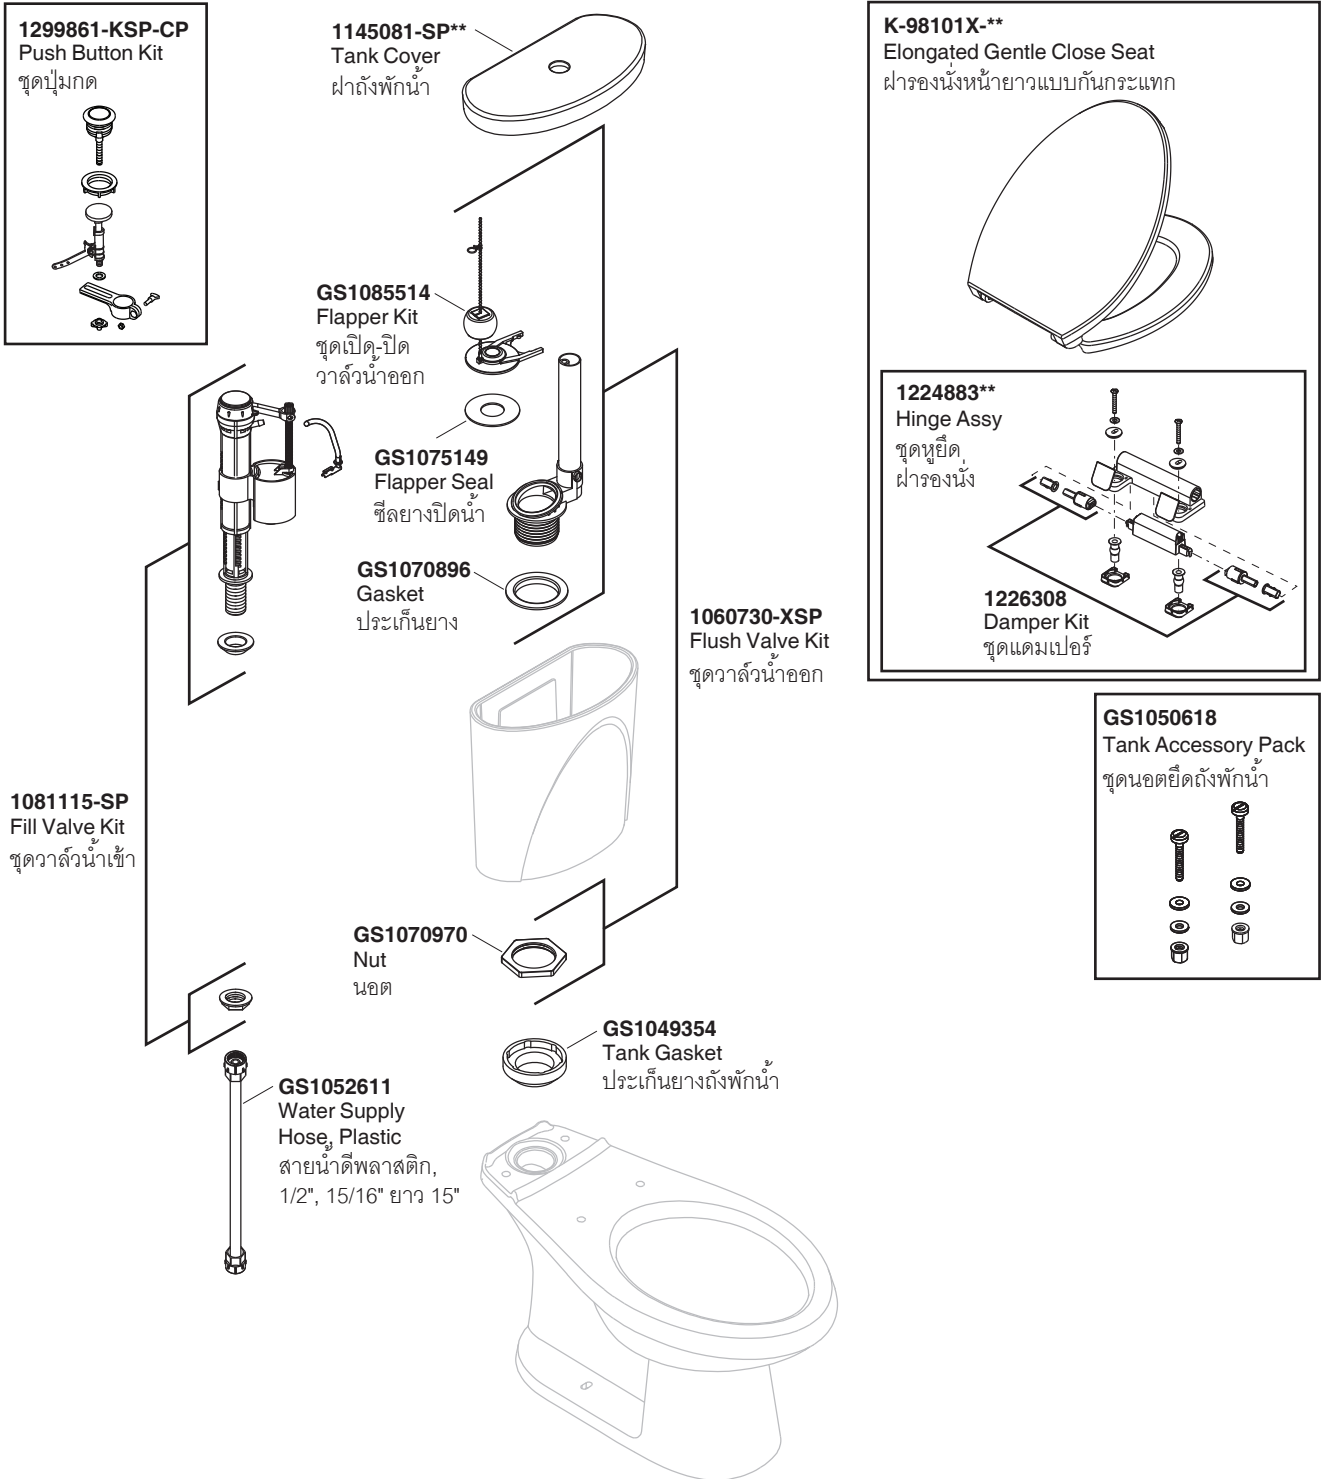

Model Toilet / รุ่น	Bowl / โถสุขภัณฑ์	Tank / ถังพักน้ำ	Seat / ฝารองนั่ง	Tank Trim Kit / ชุดอุปกรณ์ถังพักน้ำ
K-98122X-S-**	K-98119X-**	K-6360X-LT-**	K-98101X-**	1303546-SP-CP

**Finish/color code must be specified when ordering

**ระบุรหัสวัสดุเคลือบผิว/สีในการสั่งซื้อผลิตภัณฑ์