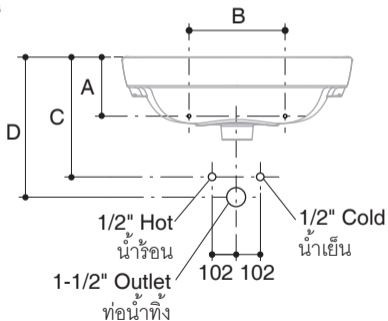

ข้อแนะนำการติดตั้งอ่างล้างหน้าแบบแขวน

Installation Instruction - Lavatories

ลอกฉลากนี้ออกก่อนใช้งาน
Remove this label before using the product

1

กำหนดรูเจาะ โดยอ้างอิงจากระยะการติดตั้ง
Locate and mark the mounting holes using the rough-in diagram.

Dim (mm)	A	B	C	D
Model	A	B	C	D
K-45354X	135	220	305	315
K-45355X	145	190	305	290

2

สวมพุกบนผนัง 1, 4
Insert the anchors into the wall.

- ติดตั้งชุดขอแขวนเข้ากับผนัง
Install the hangers against the wall.
- ติดตั้งก๊อกน้ำ
Install a faucet.
- ติดตั้งอ่างล้างหน้าเข้ากับขอแขวน
Install the lavatory on the hangers.
- ขันสกรูเข้ากับอ่างล้างหน้าให้แน่น
Thread and tighten the screws through the lavatory holes.
- ประกอบสายน้ำดีและท่อน้ำทิ้ง
Install the water supply and drain piping.