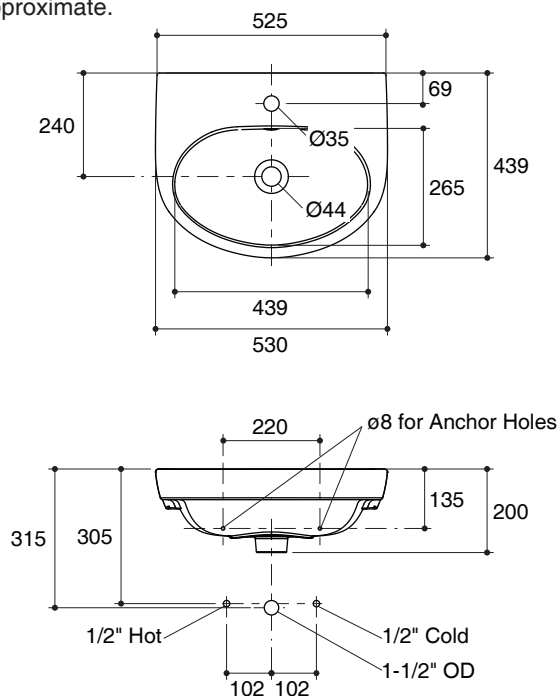

WALL HUNG LAVATORY K-45354X

Features

- Vitreous china
- Wall hung lavatory
- With hanger
- With overflow
- Single Hole
- 530 x 439 x 200 mm

Codes/Standards Applicable

Specified model meets or exceeds the following:

- TIS 791-2544

Technical Information

Fixture:	
Water depth	100 mm
Drain hole	44 mm D.
*Approximate measurements for comparison only.	

Installation Notes

Install this product according to the installation guide.

Specified Model

Model	Description	Color/Finished
K-45354X-1	Florence wall hung lavatory, single hole	WK: White

Dimensions are approximate.
Unit: mm

Note: The recommended dimension for installation can be adjusted according to user preferences and layout.

Product Diagram

คุณลักษณะ

- สุขภัณฑ์เซรามิกประเภทวีเทรียสไชน่า (Vitreous china)
- ติดตั้งแบบแขวนผนัง
- พร้อมชุดอุปกรณ์ขอแขวน
- พร้อมรูน้ำล้น
- แบบเจาะรูเดี่ยว
- 530 x 439 x 200 มม.

มาตรฐาน

- คุณสมบัติตามมาตรฐาน
- มอก. 791-2544