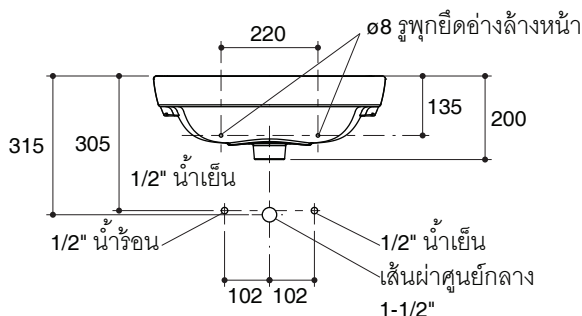

รุ่นผลิตภัณฑ์

รุ่น	ชื่อผลิตภัณฑ์	สี/วัสดุเคลือบผิว
K-45354X-1	อ่างล้างหน้าแบบแขวนผนัง แบบเจาะรูเดี่ยว รุ่น ฟลอรินซ์	WK : สีขาว

ขนาดระยะแสดงค่าโดยประมาณ

หน่วย: มม.