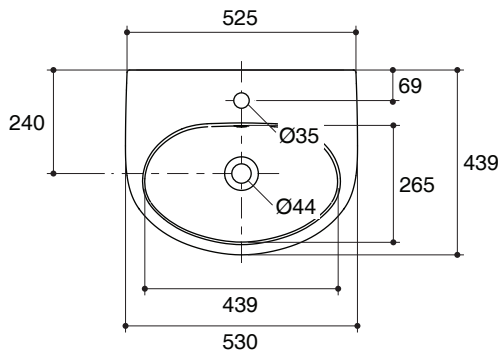

รุ่นผลิตภัณฑ์

รุ่น	ชื่อผลิตภัณฑ์	สี/วัสดุเคลือบผิว
K-45354X-1	อ่างล้างหน้าแบบแขวนผนัง แบบเจาะรูเดี่ยว รุ่น ฟลอรินซ์	WK : สีขาว

ขนาดระยะแสดงค่าโดยประมาณ

หน่วย: มม.