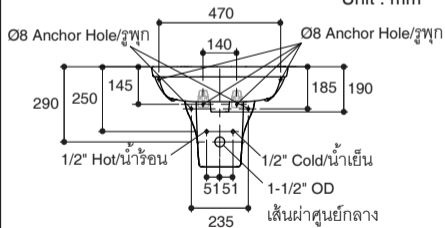

ข้อแนะนำการติดตั้งอ่างล้างหน้าแบบแขวนและขาครึ่งอ่างแบบตั้งลอย

Installation Instruction - Wall-Hung Lavatory and Semi-Pedestal

ลอกฉลากนี้ออกก่อนใช้งาน
Remove this label before using the product

1

กำหนดรูเจาะ โดยอ้างอิงจากระยะการติดตั้ง

Locate and mark the mounting holes using the rough-in diagram.

K-45355X

K-45355X/K-20845X

หน่วย : มม.
Unit : mm

2

- 1 สวมพุกบนผนัง
Insert the anchors into the wall.
- 2 ติดตั้งชุดขอแขวนเข้ากับผนัง
Install the hangers against the wall.
- 3 ติดตั้งก๊อกน้ำและสะดืออ่าง
Install a faucet and drain.
- 4 ติดตั้งอ่างล้างหน้าเข้ากับขอแขวนและขันสกรูให้แน่น
Install the lavatory on the hangers and tighten the screws.
- 5 ประกอบสายน้ำดีและท่อน้ำทิ้ง
Install the water supply and drain piping.
- 6 ประกอบขาครึ่งอ่างแบบตั้งลอยด้วยแหวนรองและสกรู
Install the semi-pedestal to the wall with washers and screws.