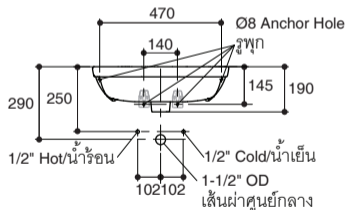

ข้อแนะนำการติดตั้งอ่างล้างหน้าแบบแขวนและขาครึ่งอ่างแบบตั้งลอย

Installation Instruction - Wall-Hung Lavatory and Semi-Pedestal

ลอกฉลากนี้ออกก่อนใช้งาน
Remove this label before using the product

1

กำหนดรูเจาะ โดยอ้างอิงจากระยะการติดตั้ง

Locate and mark the mounting holes using the rough-in diagram.

K-45355X

K-45355X/K-20845X

หน่วย : มม.
Unit : mm

2

- 1 สวมพุกบนผนัง
Insert the anchors into the wall.
- 2 ติดตั้งชุดขอแขวนเข้ากับผนัง
Install the hangers against the wall.
- 3 ติดตั้งก๊อกน้ำและสะดืออ่าง
Install a faucet and drain.
- 4 ติดตั้งอ่างล้างหน้าเข้ากับขอแขวนและขันสกรูให้แน่น
Install the lavatory on the hangers and tighten the screws.
- 5 ประกอบสายน้ำดีและท่อน้ำทิ้ง
Install the water supply and drain piping.
- 6 ประกอบขาครึ่งอ่างแบบตั้งลอยด้วยแหวนรองและสกรู
Install the semi-pedestal to the wall with washers and screws.