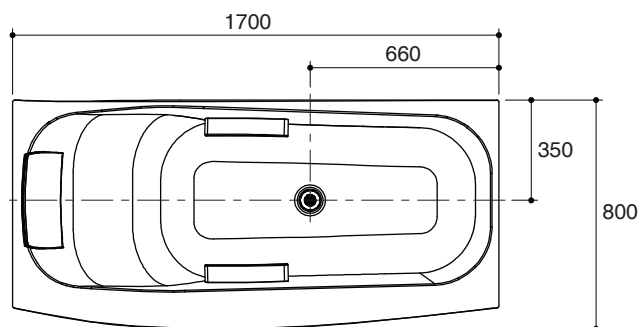

Fixture:	
Drain hole	ø38 mm (1-1/2")
Weight	66 kg
*Approximate measurements for comparison only.	

Installation Notes

Install this product according to the installation guide. Floor support under bath must provide for a minimum of 390 kg/square meter loading. This bath is designed for drop-in installation only.

Specified Model

Model	Description	Color/Finished
K-98154X-GR58	Cumulus 1700 freestanding bath, grey pillow and grip rails	0: White

Dimensions are approximate.

Unit: mm

Note: The recommended dimension for installation can be adjusted according to user preferences and layout.

Product Diagram

อ่างอาบน้ำอะครีลิกแบบตั้งลอย K-98154X

คุณลักษณะ

- อะครีลิกเสริมใยแก้ว
- แบบตั้งลอย
- แผงครอบอ่างอาบน้ำขึ้นเดียว
- มีขาตั้งอ่าง
- ดีไซน์รองรับแผ่นหลังตามหลักสรีรศาสตร์
- พร้อมหมอนรองศีรษะแบบปรับระดับได้
- พร้อมราวจับ
- พร้อมสะดืออ่างแบบป้องกันลื่นและท่อน้ำล้น
- 1700 x 800 x 722 มม.

มาตรฐาน

คุณสมบัติตามมาตรฐาน

- ANSI Z124.1.2
- มอก.2141-2546

ข้อมูลผลิตภัณฑ์

ข้อมูลอ่างอาบน้ำ	
พื้นที่ด้านล่าง	1005 x 450 มม.
พื้นที่ด้านบน	1635 x 652 มม.
ถึงระดับน้ำล้น:	
ระดับน้ำลึก	455 มม.
ความจุน้ำ	277 ลิตร