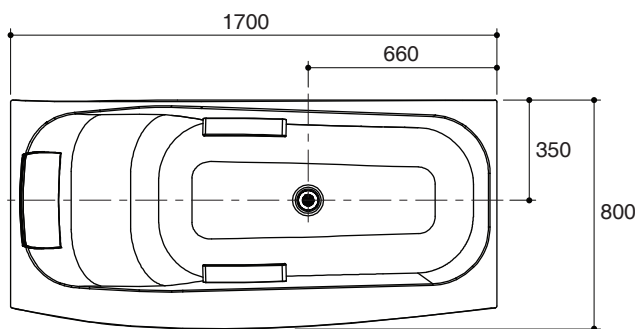

อ่างอาบน้ำอะครีลิกแบบตั้งลอย K-98154X

คุณลักษณะ

- อะครีลิกเสริมใยแก้ว
- แบบตั้งลอย
- แผงครอบอ่างอาบน้ำขึ้นเดียว
- มีขาตั้งอ่าง
- ดีไซน์รองรับแผ่นหลังตามหลักสรีรศาสตร์
- พร้อมหมอนรองศีรษะแบบปรับระดับได้
- พร้อมราวจับ
- พร้อมสะดืออ่างแบบป้องกันลื่นและท่อน้ำล้น
- 1700 x 800 x 722 มม.

มาตรฐาน

คุณสมบัติตามมาตรฐาน

- ANSI Z124.1.2
- มอก.2141-2546

ข้อมูลผลิตภัณฑ์

ข้อมูลอ่างอาบน้ำ	
พื้นที่ด้านล่าง	1005 x 450 มม.
พื้นที่ด้านบน	1635 x 652 มม.
ถึงระดับน้ำล้น:	
ระดับน้ำลึก	455 มม.
ความจุน้ำ	277 ลิตร

ขนาดรูท่อน้ำทิ้ง	๑38 มม. (1-1/2")
น้ำหนัก	66 กก.
*ระยะค่าประมาณสำหรับเพื่อเปรียบเทียบเท่านั้น	

ข้อสังเกตสำหรับการติดตั้ง

ติดตั้งผลิตภัณฑ์โดยใช้คู่มือข้อแนะนำการติดตั้ง
พื้นที่ใช้รองรับอ่างอาบน้ำต้องสามารถรับน้ำหนักอย่างน้อย 390 กก./ตร.ม.
อ่างอาบน้ำถูกออกแบบสำหรับการติดตั้งแบบฝังเท่านั้น

รุ่นผลิตภัณฑ์

รุ่น	ชื่อผลิตภัณฑ์	สี/วัสดุเคลือบผิว
K-98154X-GR58	อ่างอาบน้ำแบบตั้งลอย พร้อมหมอนสี่เท้าและราวจับ รุ่นคิวมัลส์ 1700	0: สีขาว

ขนาดระยะแสดงค่าโดยประมาณ
หน่วย: มม.

หมายเหตุ: ระยะแนะนำการติดตั้งสามารถปรับได้ตามความเหมาะสมของผู้ใช้งานและพื้นที่ติดตั้ง

ภาพแสดงผลิตภัณฑ์