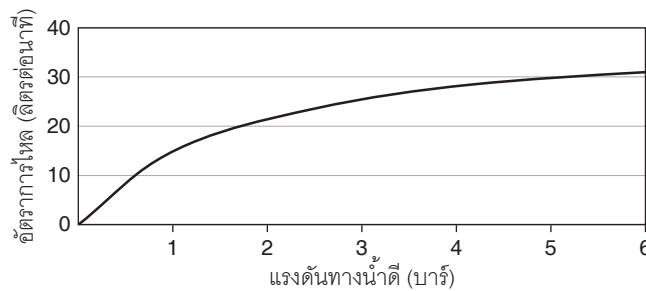

For a full range of color finishes in your market please contact your local Kohler representative

Flow Curve

Note: Flow rates are approximate. (1 gallon = 3.785 liters, 1 bar = 14.5 psi)

Dimensions are approximate.

ตรวจสอบ สี/วัสดุเคลือบผิวผลิตภัณฑ์จากตัวแทนจำหน่ายโคห์เลอร์ในประเทศของท่าน

กราฟแสดงอัตราการไหล

หมายเหตุ: อัตราการไหลค่าโดยประมาณ (1 แกลลอน = 3.785 ลิตร, 1 บาร์ = 14.5 ปอนด์ต่อตารางนิ้ว)

ขนาดระยะแสดงค่าโดยประมาณ