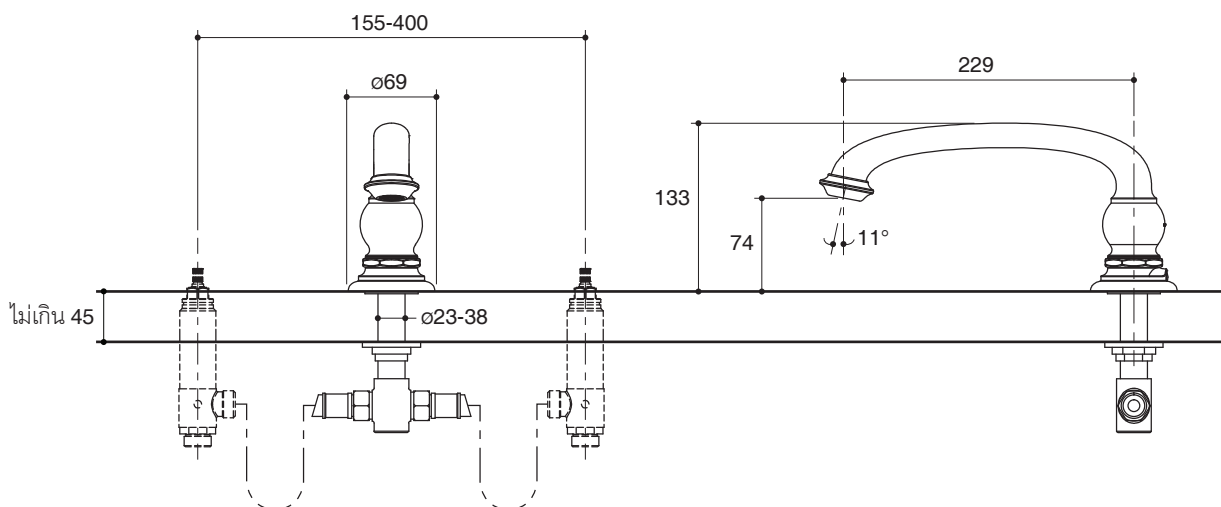

BATH SPOUT K-72778T

Features

- Brass construction
- Durable Kohler finishes resist corrosion and tarnishing
- Coordinate with your choice of Artifacts handles for a personalized design (Handles sold separately)
- 229 mm spout reach

Unit: mm

Note: The recommended dimension for installation can be adjusted according to user preferences and layout.

Product Diagram

หัวก๊อกกลางอ่างอาบน้ำ K-72778T

คุณลักษณะ

- ผลิตจากทองเหลือง
- วัสดุเคลือบผิวพิเศษจากโคห์เลอร์ คงทน เงางาม
- เหมาะกับชุดมือบิด รุ่นอาร์ทีแฟคส์ (จำหน่ายแยก)
- ระยะจากกึ่งกลางตัวก๊อกถึงกึ่งกลางปากก๊อก 229 มม.

ตรวจสอบ สี/วัสดุเคลือบผิวผลิตภัณฑ์จากตัวแทนจำหน่ายโคห์เลอร์ในประเทศของท่าน

กราฟแสดงอัตราการไหล

หมายเหตุ: อัตราการไหลค่าโดยประมาณ (1 แกลลอน = 3.785 ลิตร, 1 บาร์ = 14.5 ปอนด์ต่อตารางนิ้ว)

ขนาดระยะแสดงค่าโดยประมาณ

หน่วย: มม.

หมายเหตุ: ระยะแนะนำการติดตั้งสามารถปรับได้ตามความเหมาะสมของผู้ใช้งานและพื้นที่ติดตั้ง

ภาพแสดงผลิตภัณฑ์