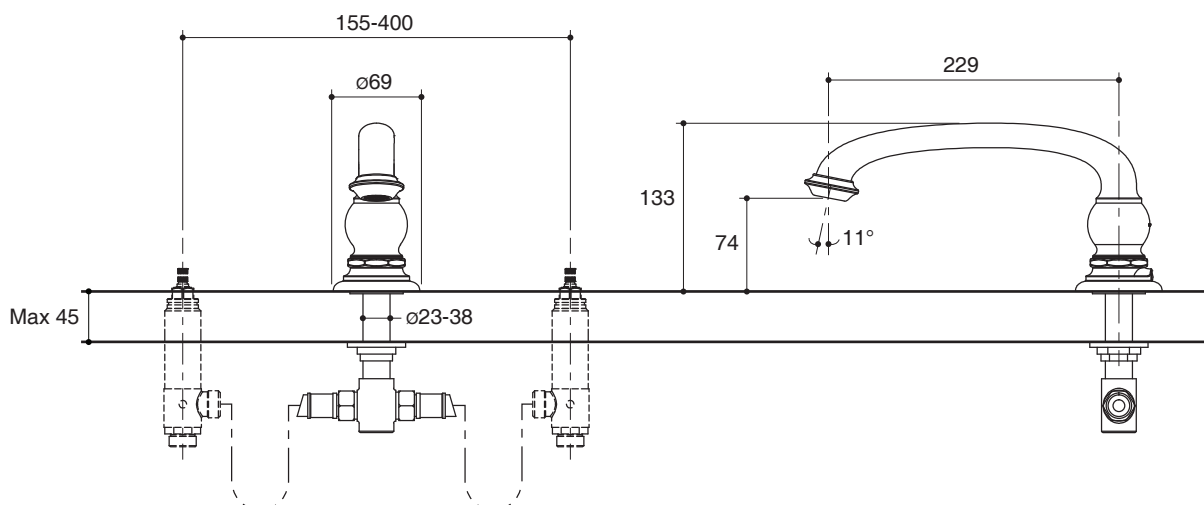

BATH SPOUT K-72778T

Features

- Brass construction
- Durable Kohler finishes resist corrosion and tarnishing
- Coordinate with your choice of Artifacts handles for a personalized design (Handles sold separately)
- 229 mm spout reach

Codes/Standards Applicable

Specified model meets or exceeds the following:

- GB 18145-2014

Installation Notes

Install this product according to the installation guide.

Specified Model

| Model | Description | Color/Finished | |
|----------------------|--------------------------------------|----------------------------------------------|---------------------------------|
| K-72778T | Artifacts deck-mount bath spout, arc | <input type="checkbox"/> CP: Polished Chrome | <input type="checkbox"/> Others |
| Required Accessories | | | |
| K-98068T-3M | Artifacts prong handles | <input type="checkbox"/> CP: Polished Chrome | <input type="checkbox"/> Others |
| K-98068T-4 | Artifacts lever handles | <input type="checkbox"/> CP: Polished Chrome | <input type="checkbox"/> Others |
| K-98068T-9M | Artifacts swing lever handles | <input type="checkbox"/> CP: Polished Chrome | <input type="checkbox"/> Others |

For a full range of color finishes in your market please contact your local Kohler representative

Flow Curve

Note: Flow rates are approximate. (1 gallon = 3.785 liters, 1 bar = 14.5 psi)

Dimensions are approximate.

Unit: mm

Note: The recommended dimension for installation can be adjusted according to user preferences and layout.

Product Diagram

หัวก๊อกกลางอ่างอาบน้ำ K-72778T

คุณลักษณะ

- ผลิตจากทองเหลือง
- วัสดุเคลือบผิวพิเศษจากโคห์เลอร์ คงทน เงางาม
- เหมาะกับชุดมือบิด รุ่นอาร์ทีแฟคส์ (จำหน่ายแยก)
- ระยะจากกึ่งกลางตัวก๊อกถึงกึ่งกลางปากก๊อก 229 มม.