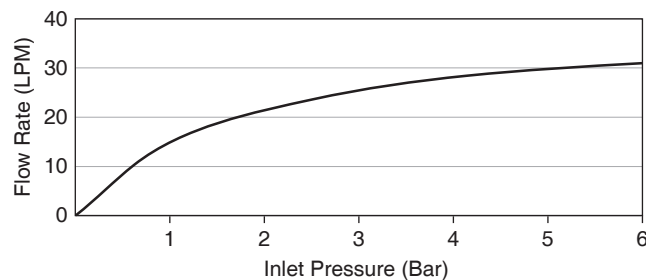

BATH SPOUT K-72778T

Features

- Brass construction
- Durable Kohler finishes resist corrosion and tarnishing
- Coordinate with your choice of Artifacts handles for a personalized design (Handles sold separately)
- 229 mm spout reach

For a full range of color finishes in your market please contact your local Kohler representative

Flow Curve

Note: Flow rates are approximate. (1 gallon = 3.785 liters, 1 bar = 14.5 psi)

Dimensions are approximate.

Unit: mm

Note: The recommended dimension for installation can be adjusted according to user preferences and layout.

Product Diagram

หัวก๊อกกลางอ่างอาบน้ำ K-72778T

คุณลักษณะ

- ผลิตจากทองเหลือง
- วัสดุเคลือบผิวพิเศษจากโคห์เลอร์ คงทน เงางาม
- เหมาะกับชุดมือบิด รุ่นอาร์ทีแฟคส์ (จำหน่ายแยก)
- ระยะจากกึ่งกลางตัวก๊อกถึงกึ่งกลางปากก๊อก 229 มม.

ตรวจสอบ สี/วัสดุเคลือบผิวผลิตภัณฑ์จากตัวแทนจำหน่ายโคห์เลอร์ในประเทศของท่าน

กราฟแสดงอัตราการไหล

หมายเหตุ: อัตราการไหลค่าโดยประมาณ (1 แกลลอน = 3.785 ลิตร, 1 บาร์ = 14.5 ปอนด์ต่อตารางนิ้ว)

ขนาดระยะแสดงค่าโดยประมาณ