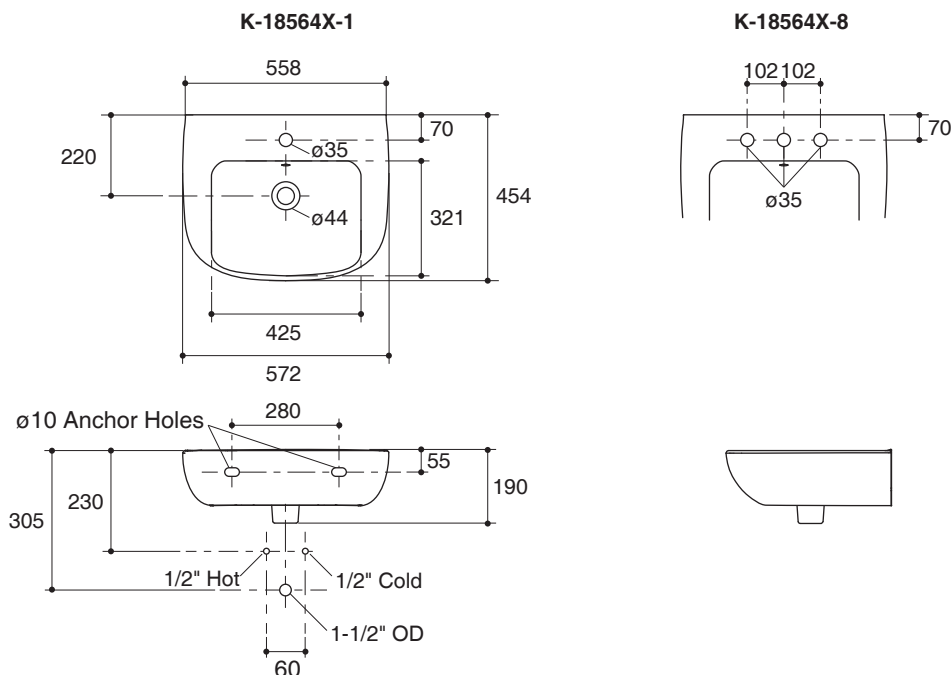

### Technical Information

Fixture:	
Water depth	135 mm
Drain hole	44 mm D.
*Approximate measurements for comparison only.	

Included Components:	
Wall mounted fixing pack	1049141

Dimensions are approximate.  
Unit: mm

Note: The recommended dimension for installation can be adjusted according to user preferences and layout.

## คุณลักษณะ

- สุขภัณฑ์เซรามิกประเภทวิเทรียสไชน่า (Vitreous china)
- ติดตั้งแบบแขวนผนัง
- พร้อมชุดนอตยึดอ่างล้างหน้า
- แบบเจาะรูเดียว หรือแบบเซ็นเตอร์ 8"
- พร้อมม้วนน้ำล้น
- 572 x 454 x 190 มม.

## ข้อมูลเฉพาะ

สุขภัณฑ์	
ระยະน้ำลึก	135 มม.
ขนาดรูสะดืออ่าง	เส้นผ่าศูนย์กลาง 44 มม.
*ขนาดระยະโดยค่าประมาณเพื่อการเปรียบเทียบเท่านั้น	

ส่วนประกอบผลิตภัณฑ์	
ชุดนอตยึดอ่างล้างหน้า	1049141