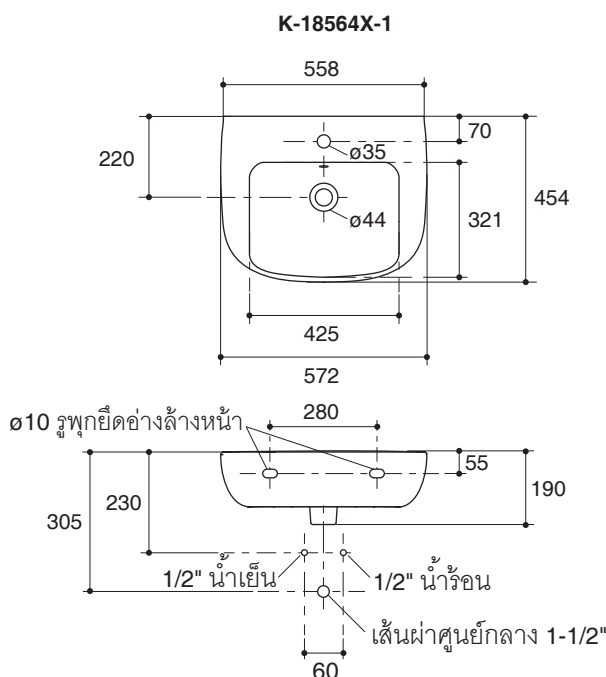

อุปกรณ์แนะนำ

K-7119T	สะดืออ่างล้างหน้าแบบกด	CP: สีโครมเงา
K-9071T	ท่อน้ำทิ้งอ่างล้างหน้าแบบกระปุก	CP: สีโครมเงา

ขนาดระยະแสดงค่าโดยประมาณ
หน่วย: มม.