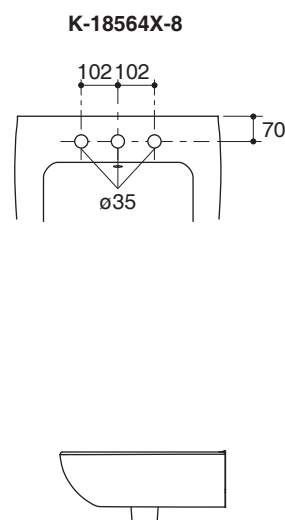

อุปกรณ์แนะนำ

K-7119T	สะดืออ่างล้างหน้าแบบกด	CP: สีโครมเงา
K-9071T	ท่อน้ำทิ้งอ่างล้างหน้าแบบกระปุก	CP: สีโครมเงา

ขนาดระยະแสดงค่าโดยประมาณ
หน่วย: มม.