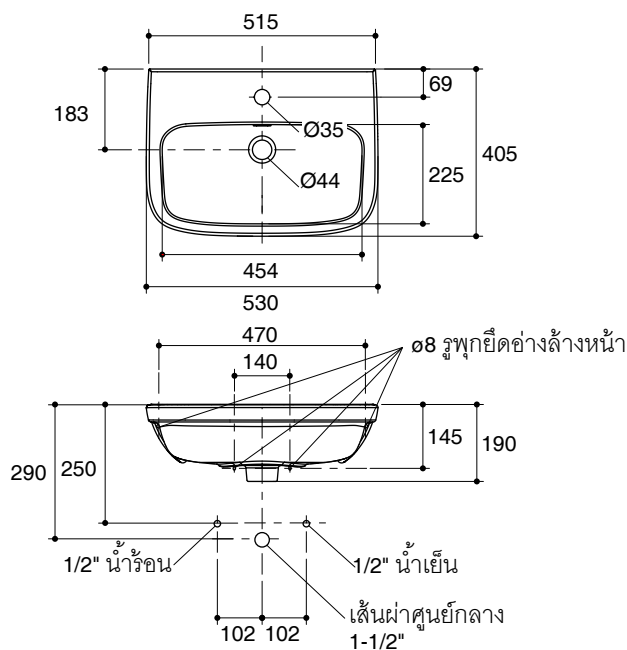

รุ่นผลิตภัณฑ์

รุ่น	ชื่อผลิตภัณฑ์	สี/วัสดุเคลือบผิว
K-45355X-1	อ่างล้างหน้าแบบแขวนผนัง แบบเจาะรูเดี่ยว รุ่น ซอเรนโต้	WK: สีขาว

ขนาดระยะแสดงค่าโดยประมาณ

หน่วย: มม.