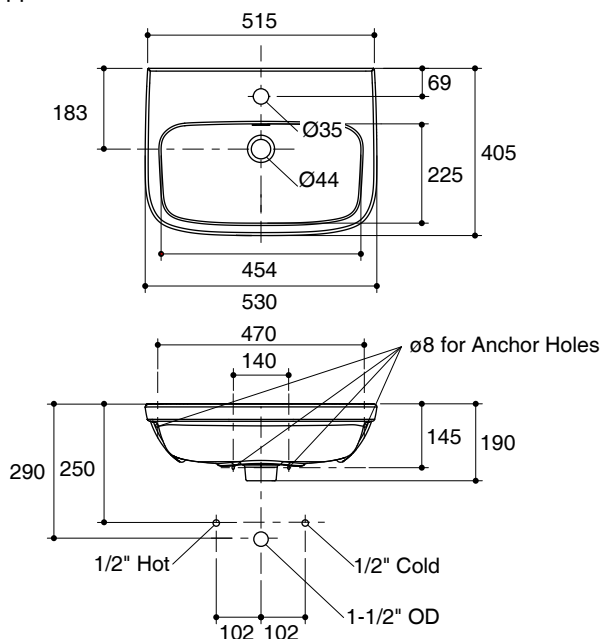

Specified Model

Model	Description	Color/Finished
K-45355X-1	Sorrento wall hung lavatory, single hole	WK: White

Dimensions are approximate.
Unit: mm