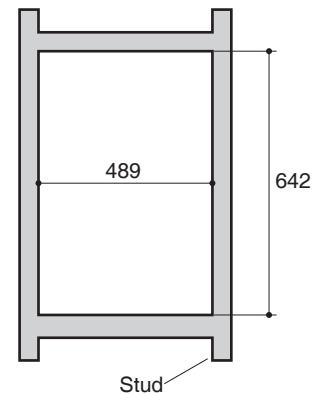

MIRRORED CABINET K-15035T

Features

- Anodized aluminum construction with a durable rust-free
- For recessed or surface-mount installation
- Copper Free mirror
- Triple mirror design - front of door, back of door, and interior back of cabinet
- Adjustable hinges with 100 degree opening capability
- Two adjustable glass shelves
- 508 x 752 x 136 mm

Specified Model

Model	Description	Color/Finished
K-15035T	Devonshire mirrored cabinet	NA: Not Applicable

Dimensions are approximate.

Unit: mm

Rough-In for Recessed Installation

Note: The recommended dimension for installation can be adjusted according to user preferences and layout.

Product Diagram

คุณลักษณะ

- โครมตู้กระจกผลิตจากอลูมิเนียม อโนไดซ์ทนทานต่อการเกิดสนิม
- ติดตั้งแบบฝังผนังหรือแบบแขวน
- เนื้อกระจกปราศจากทองแดง (Copper Free Mirror)
- ดีไซน์กระจกสามบาน ด้านหน้าบานเปิด, ด้านหลังบานเปิด, บานด้านใน
- บานพับปรับระดับ, เปิดกว้าง 100 องศา
- กระจกชั้นวาง 2 ชั้น แบบปรับระดับได้
- 508 x 752 x 136 มม.