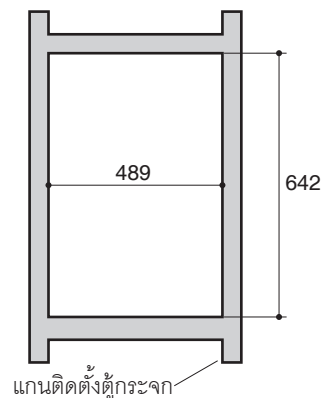

MIRRORED CABINET K-15035T

Features

- Anodized aluminum construction with a durable rust-free
- For recessed or surface-mount installation
- Copper Free mirror
- Triple mirror design - front of door, back of door, and interior back of cabinet
- Adjustable hinges with 100 degree opening capability
- Two adjustable glass shelves
- 508 x 752 x 136 mm

Specified Model

Model	Description	Color/Finished
K-15035T	Devonshire mirrored cabinet	NA: Not Applicable

Dimensions are approximate.

Unit: mm

Rough-In for Recessed Installation

Note: The recommended dimension for installation can be adjusted according to user preferences and layout.

Product Diagram

คุณลักษณะ

- โครมตู้กระจกผลิตจากอลูมิเนียม อโนไดซ์ทนทานต่อการเกิดสนิม
- ติดตั้งแบบฝังผนังหรือแบบแขวน
- เนื้อกระจกปราศจากทองแดง (Copper Free Mirror)
- ดีไซน์กระจกสามบาน ด้านหน้าบานเปิด, ด้านหลังบานเปิด, บานด้านใน
- บานพับปรับระดับ, เปิดกว้าง 100 องศา
- กระจกชั้นวาง 2 ชั้น แบบปรับระดับได้
- 508 x 752 x 136 มม.

ขนาดระยะแสดงค่าโดยประมาณ
หน่วย: มม.

ระยะสำหรับการติดตั้งแบบฝังผนัง

หมายเหตุ: ระยะแนะนำการติดตั้งสามารถปรับได้ตามความเหมาะสมของผู้ใช้งานและพื้นที่ติดตั้ง

ภาพแสดงผลิตภัณฑ์