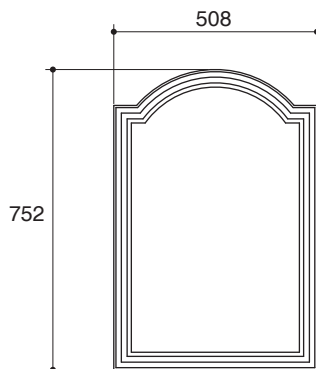

MIRRORED CABINET K-15035T

Features

- Anodized aluminum construction with a durable rust-free
- For recessed or surface-mount installation
- Copper Free mirror
- Triple mirror design - front of door, back of door, and interior back of cabinet
- Adjustable hinges with 100 degree opening capability
- Two adjustable glass shelves
- 508 x 752 x 136 mm

Specified Model

Model	Description	Color/Finished
K-15035T	Devonshire mirrored cabinet	NA: Not Applicable

Dimensions are approximate.

Unit: mm

Rough-In for Recessed Installation

Note: The recommended dimension for installation can be adjusted according to user preferences and layout.

Product Diagram

คุณลักษณะ

- โครมตู้กระจกผลิตจากอลูมิเนียม อโนไดซ์ทนทานต่อการเกิดสนิม
- ติดตั้งแบบฝังผนังหรือแบบแขวน
- เนื้อกระจกปราศจากทองแดง (Copper Free Mirror)
- ดีไซน์กระจกสามบาน ด้านหน้าบานเปิด, ด้านหลังบานเปิด, บานด้านใน
- บานพับปรับระดับ, เปิดกว้าง 100 องศา
- กระจกชั้นวาง 2 ชั้น แบบปรับระดับได้
- 508 x 752 x 136 มม.