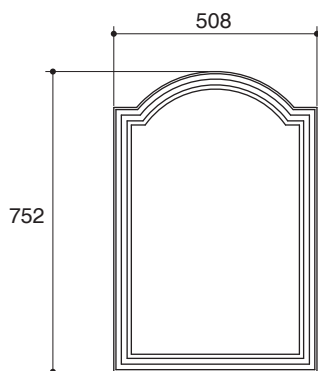

MIRRORED CABINET K-15035T

Features

- Anodized aluminum construction with a durable rust-free
- For recessed or surface-mount installation
- Copper Free mirror
- Triple mirror design - front of door, back of door, and interior back of cabinet
- Adjustable hinges with 100 degree opening capability
- Two adjustable glass shelves
- 508 x 752 x 136 mm

Specified Model

Model	Description	Color/Finished
K-15035T	Devonshire mirrored cabinet	NA: Not Applicable

Dimensions are approximate.

Unit: mm

Rough-In for Recessed Installation

Note: The recommended dimension for installation can be adjusted according to user preferences and layout.

Product Diagram

คุณลักษณะ

- โครมตู้กระจกผลิตจากอลูมิเนียม อโนไดซ์ทนทานต่อการเกิดสนิม
- ติดตั้งแบบฝังผนังหรือแบบแขวน
- เนื้อกระจกปราศจากทองแดง (Copper Free Mirror)
- ดีไซน์กระจกสามบาน ด้านหน้าบานเปิด, ด้านหลังบานเปิด, บานด้านใน
- บานพับปรับระดับ, เปิดกว้าง 100 องศา
- กระจกชั้นวาง 2 ชั้น แบบปรับระดับได้
- 508 x 752 x 136 มม.

ขนาดระยะแสดงค่าโดยประมาณ
หน่วย: มม.

ระยะสำหรับการติดตั้งแบบฝังผนัง

หมายเหตุ: ระยะแนะนำการติดตั้งสามารถปรับได้ตามความเหมาะสมของผู้ใช้งานและพื้นที่ติดตั้ง

ภาพแสดงผลิตภัณฑ์