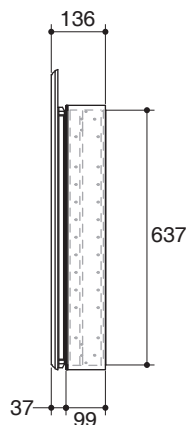

MIRRORED CABINET K-15035T

Features

- Anodized aluminum construction with a durable rust-free
- For recessed or surface-mount installation
- Copper Free mirror
- Triple mirror design - front of door, back of door, and interior back of cabinet
- Adjustable hinges with 100 degree opening capability
- Two adjustable glass shelves
- 508 x 752 x 136 mm

Specified Model

Model	Description	Color/Finished
K-15035T	Devonshire mirrored cabinet	NA: Not Applicable

Dimensions are approximate.

Unit: mm

Rough-In for Recessed Installation

Note: The recommended dimension for installation can be adjusted according to user preferences and layout.

Product Diagram

คุณลักษณะ

- โครมตู้กระจกผลิตจากอลูมิเนียม อโนไดซ์ทนทานต่อการเกิดสนิม
- ติดตั้งแบบฝังผนังหรือแบบแขวน
- เนื้อกระจกปราศจากทองแดง (Copper Free Mirror)
- ดีไซน์กระจกสามบาน ด้านหน้าบานเปิด, ด้านหลังบานเปิด, บานด้านใน
- บานพับปรับระดับ, เปิดกว้าง 100 องศา
- กระจกชั้นวาง 2 ชั้น แบบปรับระดับได้
- 508 x 752 x 136 มม.

ขนาดระยะแสดงค่าโดยประมาณ
หน่วย: มม.

ระยะสำหรับการติดตั้งแบบฝังผนัง

หมายเหตุ: ระยะแนะนำการติดตั้งสามารถปรับได้ตามความเหมาะสมของผู้ใช้งานและพื้นที่ติดตั้ง

ภาพแสดงผลิตภัณฑ์