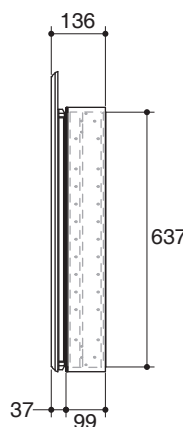

MIRRORED CABINET K-15035T

Features

- Anodized aluminum construction with a durable rust-free
- For recessed or surface-mount installation
- Copper Free mirror
- Triple mirror design - front of door, back of door, and interior back of cabinet
- Adjustable hinges with 100 degree opening capability
- Two adjustable glass shelves
- 508 x 752 x 136 mm

Specified Model

Model	Description	Color/Finished
K-15035T	Devonshire mirrored cabinet	NA: Not Applicable

Dimensions are approximate.

Unit: mm

Rough-In for Recessed Installation

Note: The recommended dimension for installation can be adjusted according to user preferences and layout.

Product Diagram

คุณลักษณะ

- โครมตู้กระจกผลิตจากอลูมิเนียม อโนไดซ์ทนทานต่อการเกิดสนิม
- ติดตั้งแบบฝังผนังหรือแบบแขวน
- เนื้อกระจกปราศจากทองแดง (Copper Free Mirror)
- ดีไซน์กระจกสามบาน ด้านหน้าบานเปิด, ด้านหลังบานเปิด, บานด้านใน
- บานพับปรับระดับ, เปิดกว้าง 100 องศา
- กระจกชั้นวาง 2 ชั้น แบบปรับระดับได้
- 508 x 752 x 136 มม.

ขนาดระยะแสดงค่าโดยประมาณ
หน่วย: มม.

ระยะสำหรับการติดตั้งแบบฝังผนัง

หมายเหตุ: ระยะแนะนำการติดตั้งสามารถปรับได้ตามความเหมาะสมของผู้ใช้งานและพื้นที่ติดตั้ง

ภาพแสดงผลิตภัณฑ์