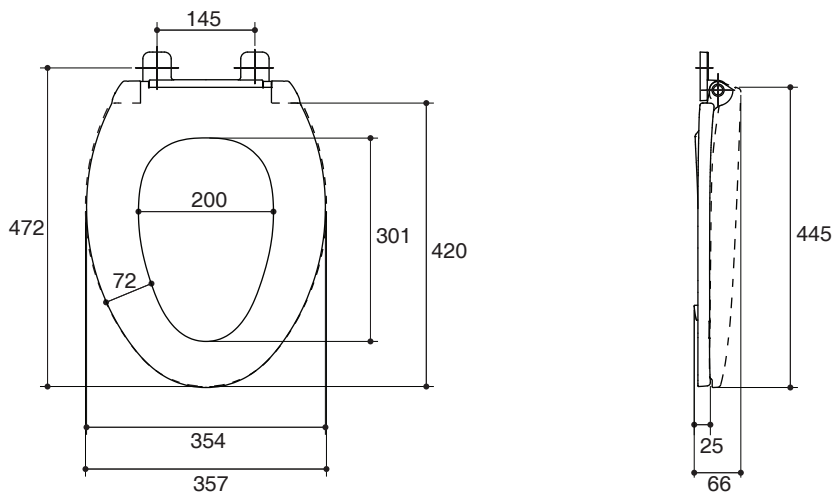

TOILET SEAT K-98101X

Features

- Solid polypropylene plastic
- Elongated closed-front
- Quiet-closed technology prevents lid from slamming
- Resistant to staining, fading, chipping and peeling
- 420 × 357 × 66 mm

Dimensions are approximate.

Unit: mm

Note: The recommended dimension for installation can be adjusted according to user preferences and layout.

Product Diagram

ฝารองนั่ง K-98101X

คุณลักษณะ

- พลาสติกโพลีโพรไพลีน
- ฝารองนั่งปิดคลุมแบบหน้ายาว
- แบบกันกระแทก เพื่อป้องกันเสียงกระแทกจากการเปิด-ปิดฝารองนั่ง
- ทนรอยด่าง สีซีดจาง เนื้อผิวกระเทาะ และเนื้อผิวหลุดลอก
- 420 x 357 x 66 มม.

ขนาดระยะแสดงค่าโดยประมาณ

หน่วย: มม.

หมายเหตุ: ระยะแนะนำการติดตั้งสามารถปรับได้ตามความเหมาะสมของผู้ใช้งานและพื้นที่ติดตั้ง

ภาพแสดงผลิตภัณฑ์