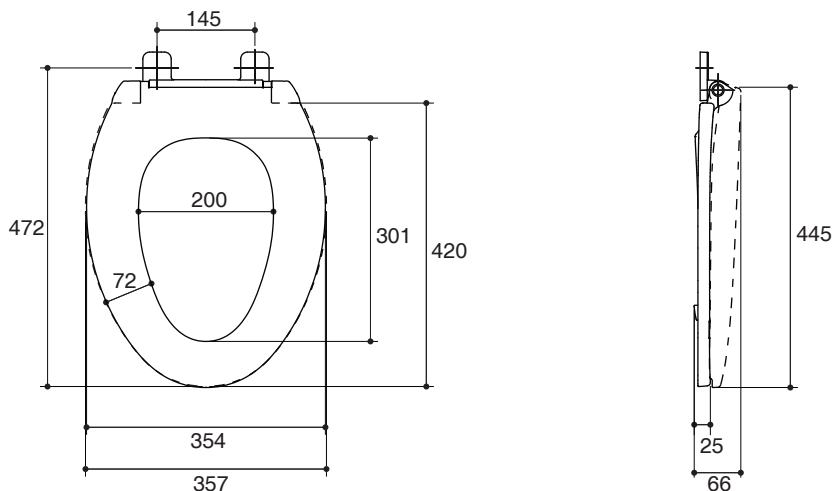

TOILET SEAT K-98101X

Features

- Solid polypropylene plastic
- Elongated closed-front
- Quiet-closed technology prevents lid from slamming
- Resistant to staining, fading, chipping and peeling
- 420 × 357 × 66 mm

Codes/Standards Applicable

Specified model meets or exceeds the following:

- None applicable

Installation Notes

Install this product according to the installation guide.

Specified Model

Model	Description	Color/Finished
K-98101X	Elongated gentle close toilet seat	WK: Diamond White

Dimensions are approximate.

Unit: mm

Note: The recommended dimension for installation can be adjusted according to user preferences and layout.

Product Diagram

ฝารองนั่ง K-98101X

คุณลักษณะ

- พลาสติกโพลีโพรไพลีน
- ฝารองนั่งปิดคลุมแบบหน้ายาว
- แบบกันกระแทก เพื่อป้องกันเสียงกระแทกจากการเปิด-ปิดฝารองนั่ง
- ทนรอยด่าง สีซีดจาง เนื้อผิวกระเทาะ และเนื้อผิวหลุดลอก
- 420 x 357 x 66 มม.

ขนาดระยะแสดงค่าโดยประมาณ

หน่วย: มม.

หมายเหตุ: ระยะแนะนำการติดตั้งสามารถปรับได้ตามความเหมาะสมของผู้ใช้งานและพื้นที่ติดตั้ง

ภาพแสดงผลิตภัณฑ์