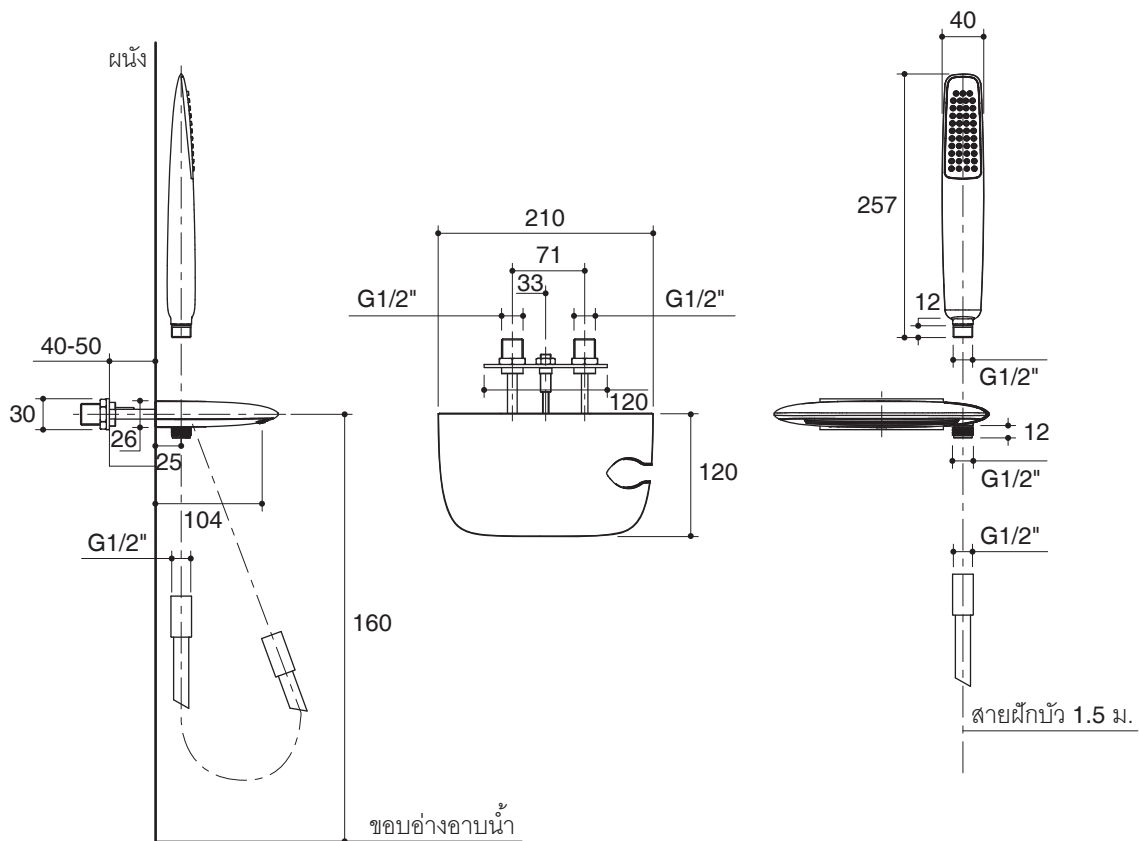

แอร์ฟอยล์

ข้อสังเกตสำหรับการติดตั้ง

ติดตั้งผลิตภัณฑ์โดยใช้คู่มือข้อแนะนำการติดตั้ง

ขนาดระยะแสดงค่าโดยประมาณ
หน่วย: มม.

ภาพแสดงผลิตภัณฑ์

หัวก๊อกอ่างอาบน้ำแบบฝักบัวพร้อมฝักบัวสายอ่อน รุ่น แอร์ฟอยล์

หน้า 4/4

1212044-X4-B

KOHLER®