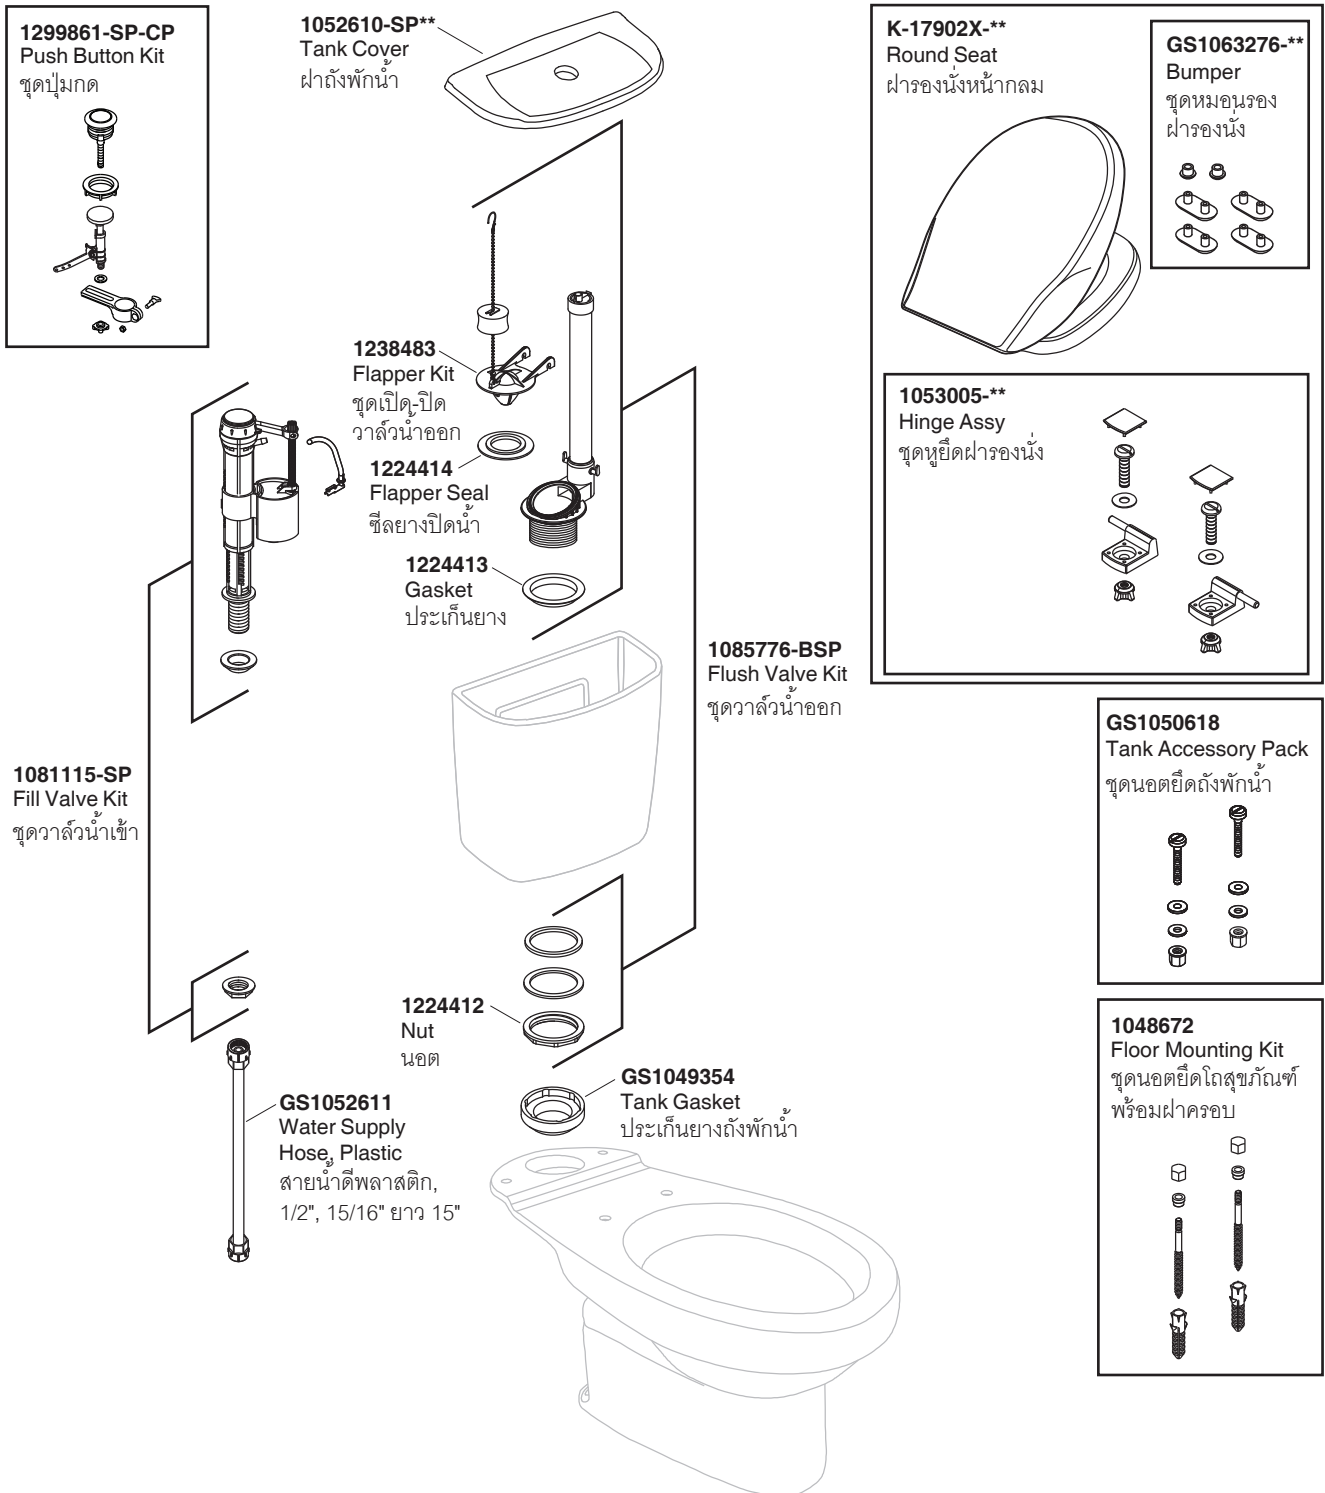

## SERVICE PARTS

## LAMDA 6L TOILET สุขภัณฑ์สองชั้น แลมน้ำ 6 ลิตร K-17290X

Model Toilet / รุ่น	Bowl / โถสุขภัณฑ์	Tank / ถังพักน้ำ	Seat / ฝารองนั่ง	Tank Trim Kit / ชุดอุปกรณ์ถังพักน้ำ
K-17290X-**	K-17432K-**	K-17281X-LT-**	K-17902X-**	1367546-SP-CP