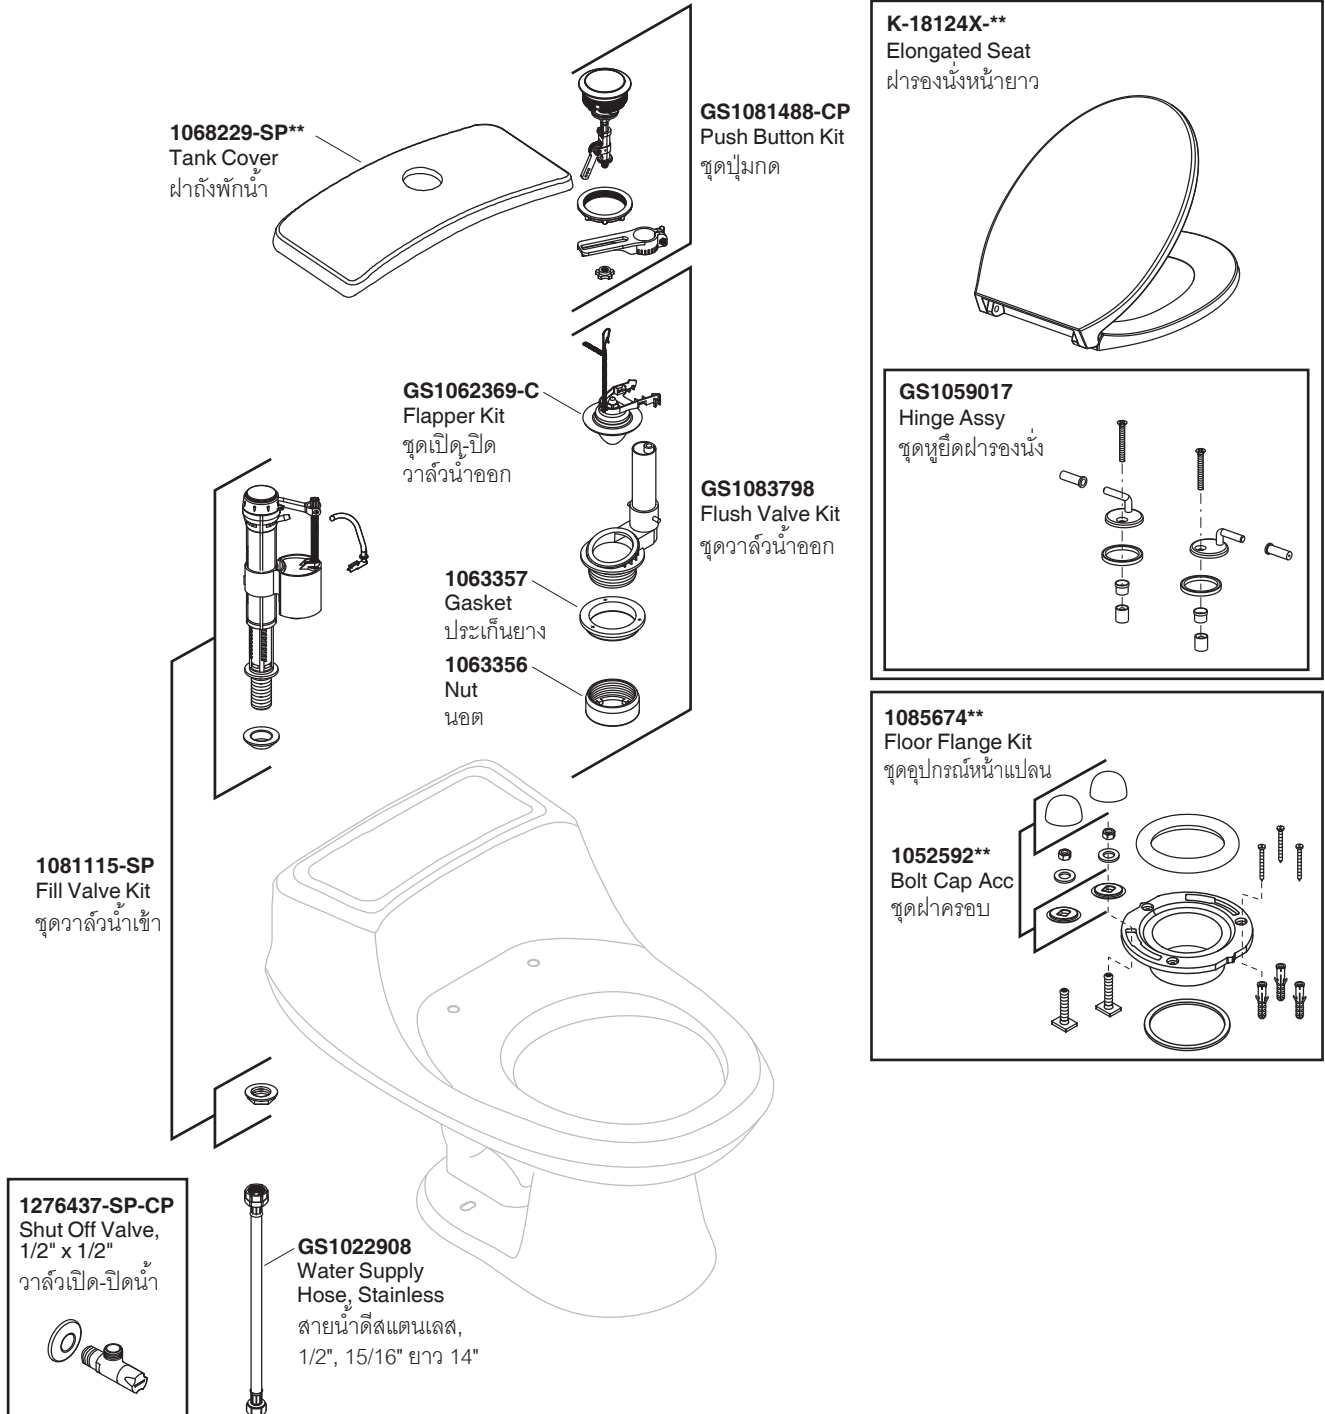

KARAT®

SERVICE PARTS

DELTA 6L TOILET

สุขภัณฑ์ขึ้นเดียว เดลต้า 6 ลิตร

K-18831X

| | | |
|---------------------|------------------|-------------------------------------|
| Model Toilet / รุ่น | Seat / ฝารองนั่ง | Tank Trim Kit / ชุดอุปกรณ์ถังพักน้ำ |
| K-18831X-** | K-18124X-** | 1085671-SP-CP |

**Finish/color code must be specified when ordering

**ระบุรหัสสี/สีเคลือบผิว/สีในการสั่งซื้อผลิตภัณฑ์