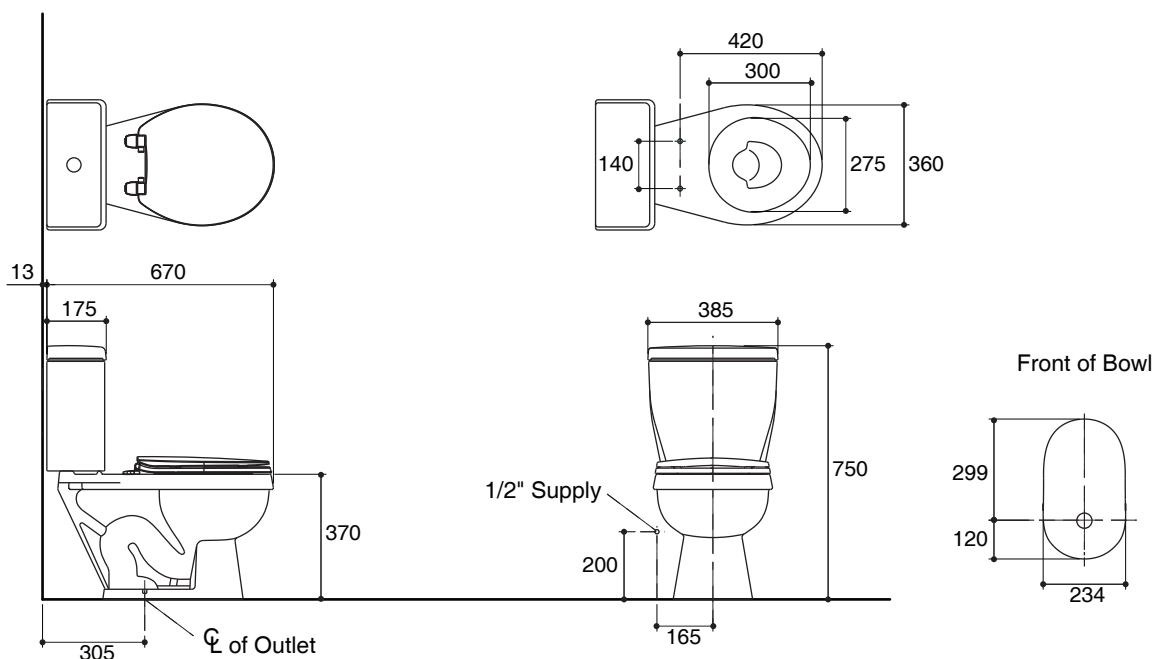

Features

- Vitreous china
- Round bowl
- Includes seat
- Includes polished chrome push button
- Siphonic wash down flushing system
- 6 liter per flush
- 305 mm rough-in for S-trap
- 670x 385 x 750 mm

TWO-PIECE TOILET WITH SEAT K-12395X

Codes/Standards Applicable

Specified model meets or exceeds the following:

- ASME A112.19.2/CSA B45.1
- TIS 792-2554

Technical Information

Fixture:	
Configuration	two-piece, round
Water per flush	6 liter
Passageway	51 mm
Water area	165 x 145 mm
Water depth from rim	192 mm
Seat post hole centers	140 mm

Dimensions are approximate.
Unit: mm

Note: The recommended dimension for installation can be adjusted according to user preferences and layout.

Product Diagram

คุณลักษณะ

- สุขภัณฑ์เซรามิกประเภทวิเทรียสไชน่า (Vitreous china)
- โถสุขภัณฑ์แบบหน้ากลม
- พร้อมฝารองนั่ง
- พร้อมก้านกดชำระสีโครเมียม
- ระบบชำระล้างแบบไฮไฟนิค วอชดาวน
- ใช้น้ำในการชำระล้าง 6 ลิตร
- ระยะจุดกึ่งกลางท่อน้ำทิ้งถึงผนัง 305 มม. สำหรับการติดตั้งท่อน้ำทิ้งลงพื้น
- 670 x 385 x 750 มม.

มาตรฐาน

- คุณสมบัติตามมาตรฐาน
- ASME A112.19.2/CSA B45.1
- มอก. 792-2554

สุขภัณฑ์สองชิ้นพร้อมฝารองนั่ง K-12395X

ข้อมูลเฉพาะ

สุขภัณฑ์	
ลักษณะ	สุขภัณฑ์สองชิ้น, หน้ากลม
การใช้น้ำชำระล้างต่อครั้ง	6 ลิตร
ขนาดท่อน้ำทิ้ง	51 มม.
ผิวหน้าน้ำ	165 x 145 มม.
ความลึกจากขอบโถสุขภัณฑ์ถึงผิวหน้าน้ำ	192 มม.
ระยะห่างระหว่างรูยึดฝารองนั่ง	140 มม.