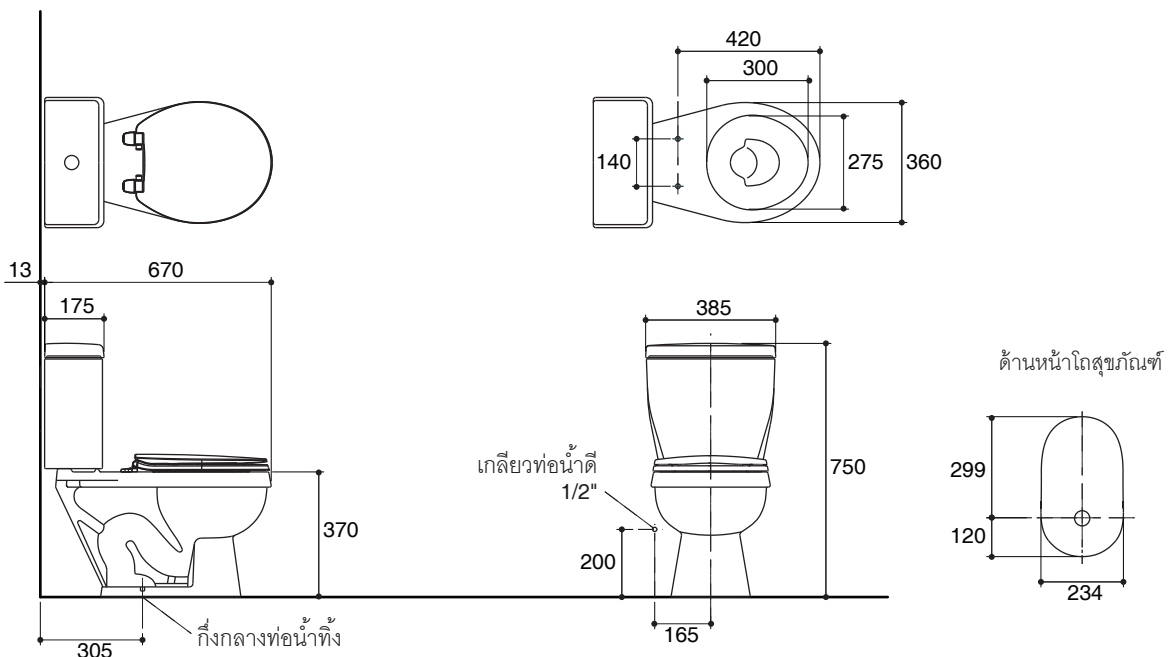

Dimensions are approximate.
Unit: mm

Note: The recommended dimension for installation can be adjusted according to user preferences and layout.

Product Diagram

คุณลักษณะ

- สุขภัณฑ์เซรามิกประเภทวิเทรียสไชน่า (Vitreous china)
- โถสุขภัณฑ์แบบหน้ากลม
- พร้อมฝารองนั่ง
- พร้อมก้านกดชำระสีโครเมียม
- ระบบชำระล้างแบบไฮไฟนิค วอชดาวน
- ใช้น้ำในการชำระล้าง 6 ลิตร
- ระยะจุดกึ่งกลางท่อน้ำทิ้งถึงผนัง 305 มม. สำหรับการติดตั้งท่อน้ำทิ้งลงพื้น
- 670 x 385 x 750 มม.

มาตรฐาน

- คุณสมบัติตามมาตรฐาน
- ASME A112.19.2/CSA B45.1
- มอก. 792-2554

สุขภัณฑ์สองชิ้นพร้อมฝารองนั่ง K-12395X

ข้อมูลเฉพาะ

สุขภัณฑ์	
ลักษณะ	สุขภัณฑ์สองชิ้น, หน้ากลม
การใช้น้ำชำระล้างต่อครั้ง	6 ลิตร
ขนาดท่อน้ำทิ้ง	51 มม.
ผิวหน้าน้ำ	165 x 145 มม.
ความลึกจากขอบโถสุขภัณฑ์ถึงผิวหน้าน้ำ	192 มม.
ระยะห่างระหว่างรูยึดฝารองนั่ง	140 มม.

ส่วนประกอบสุขภัณฑ์	
โถสุขภัณฑ์	K-17710X
ถังพักน้ำ	K-17368X-LT
ฝาปิดถังพักน้ำ	1070810-SP
ฝารองนั่งหน้ากลม	K-2656X

ข้อสังเกตสำหรับการติดตั้ง

ติดตั้งผลิตภัณฑ์โดยใช้คู่มือแนะนำการติดตั้ง

รุ่นผลิตภัณฑ์

รุ่น	ชื่อผลิตภัณฑ์	สี/วัสดุเคลือบผิว
K-12395X	สุขภัณฑ์สองชิ้นแบบท่อน้ำทิ้งลงพื้น รุ่น แกมมา พร้อมฝารองนั่ง	WK: สีขาว

ขนาดระยะแสดงค่าโดยประมาณ

หน่วย: มม.

หมายเหตุ: ระยะแนะนำการติดตั้งสามารถปรับได้ตามความเหมาะสมของผู้ใช้งานและพื้นที่ติดตั้ง

ภาพแสดงผลิตภัณฑ์