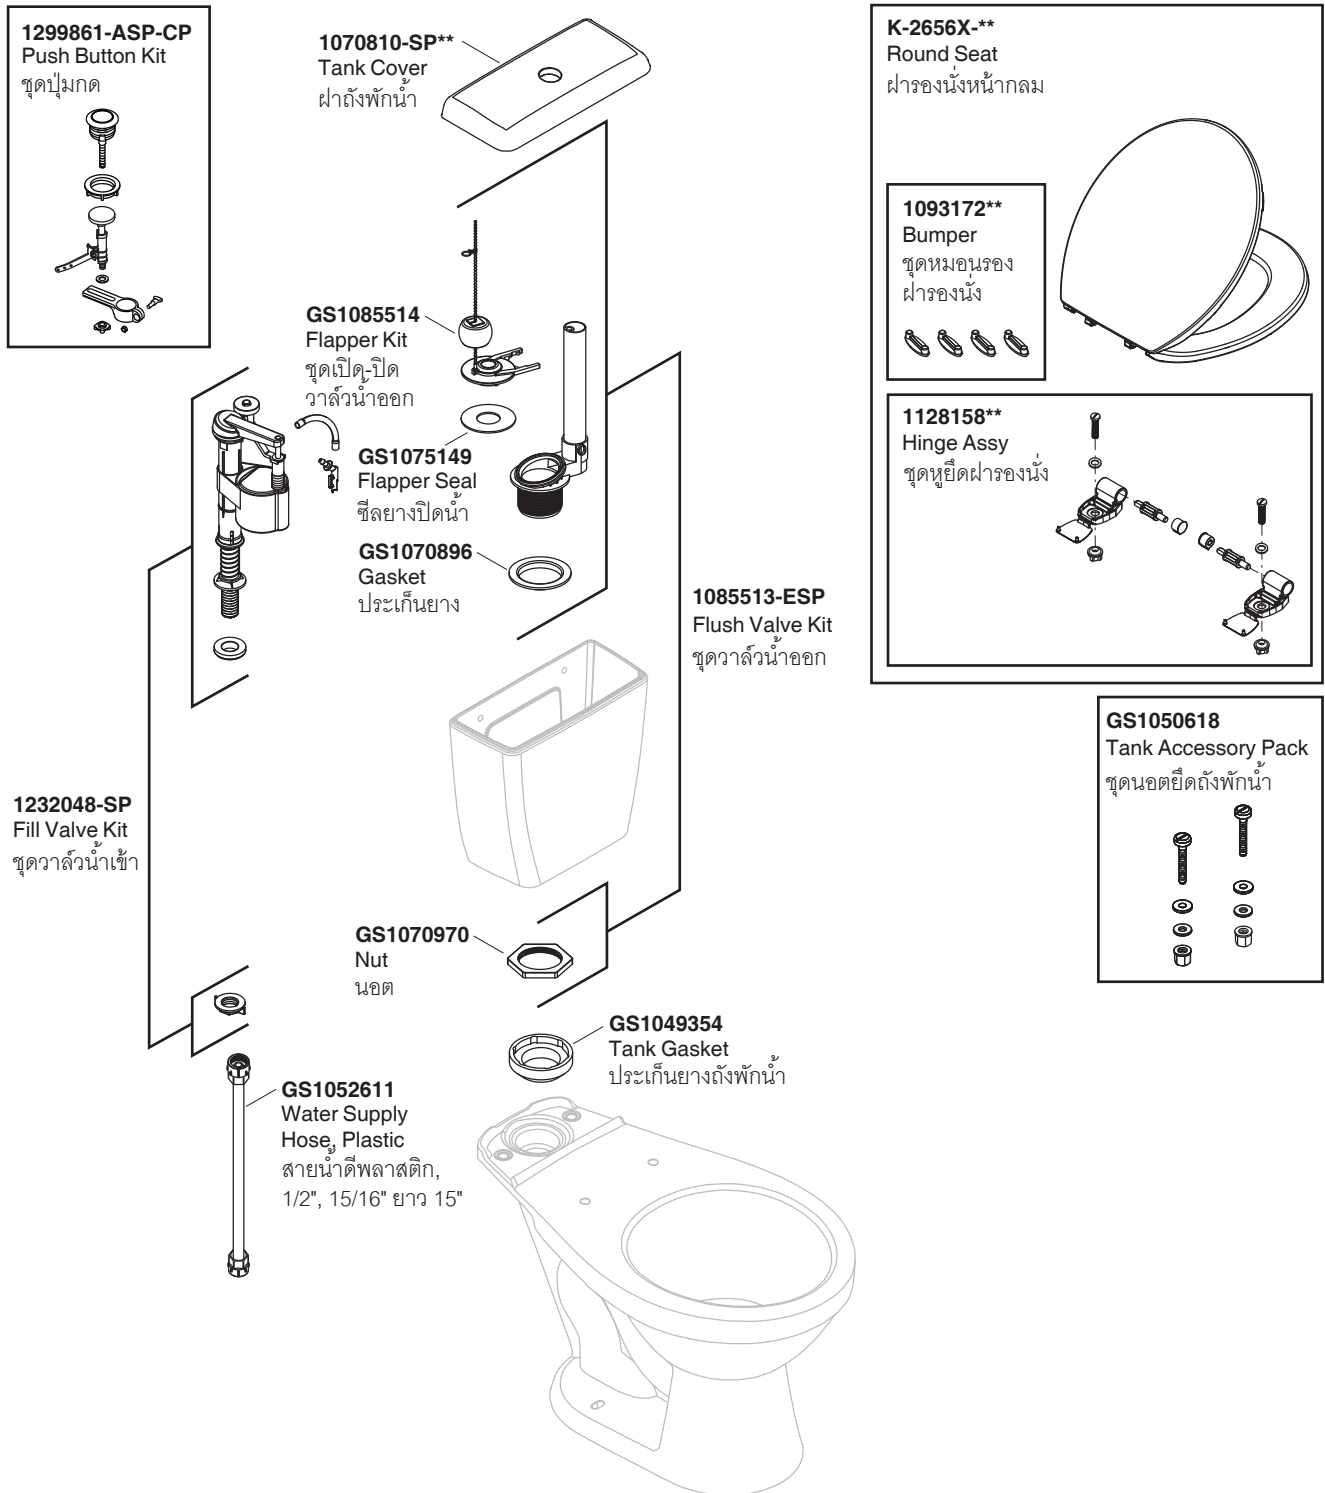

KARAT®

SERVICE PARTS

GAMMA 6L TOILET สุขภัณฑ์สองชั้น แกมมา 6 ลิตร K-12395X

Model Toilet / รุ่น	Bowl / โถสุขภัณฑ์	Tank / ถังพักน้ำ	Seat / ฝารองนั่ง	Tank Trim Kit / ชุดอุปกรณ์ถังพักน้ำ
K-12395X-**	K-17710X-**	K-17368X-LT-**	K-2656X-**	1303547-SP-CP

**Finish/color code must be specified when ordering

**ระบุรหัสสี/สีเคลือบผิว/สีในการสั่งซื้อผลิตภัณฑ์