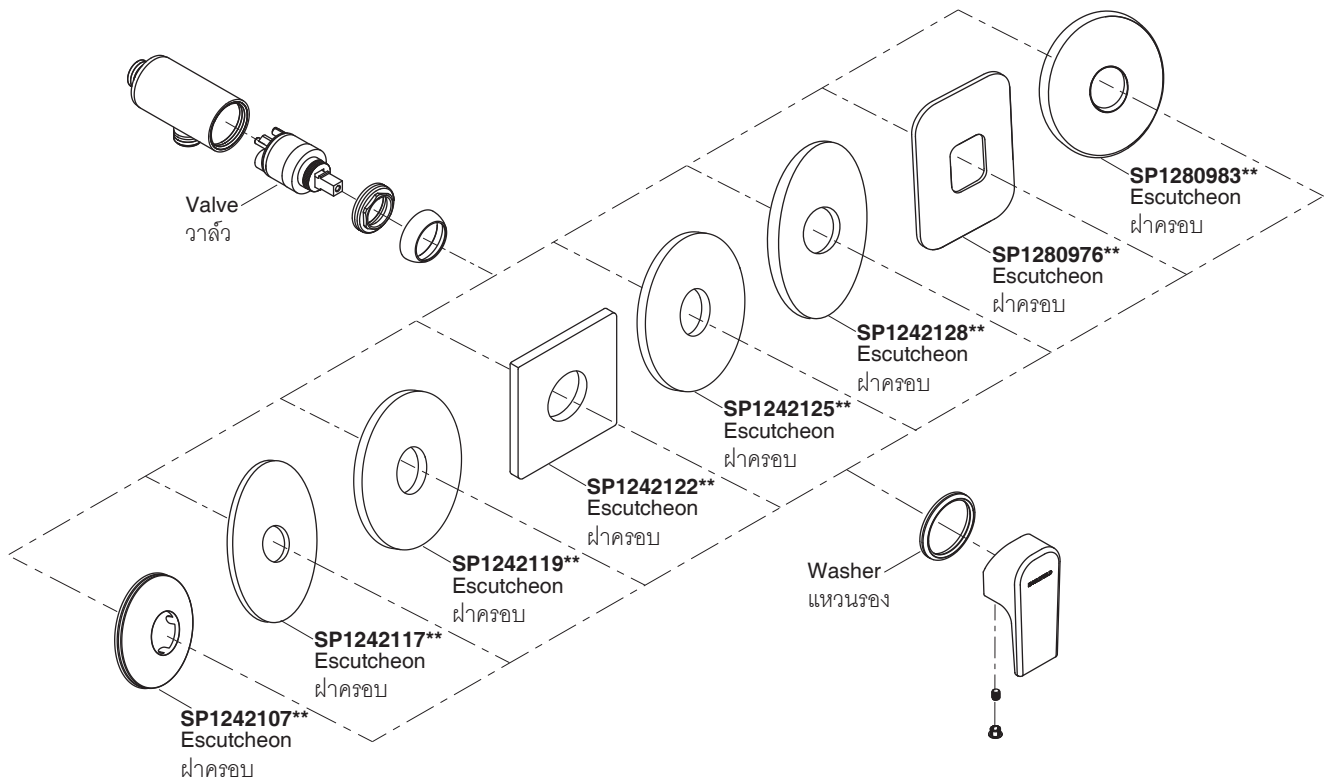

# SINGLE LEVER EXPOSED SHOWER VALVE COLD WATER

วาล์วเปิด-ปิดน้ำแบบก้านโยก สำหรับฝักบัวสายอ่อน

Trusted in New Zealand Since 1982

## SERVICE PARTS

Model รุ่น	Product Name ชื่อผลิตภัณฑ์	Valve วาล์ว	Washer แหวนรอง	Escutcheon ฝาครอบ
K-7289X-**	PATO/ปาโต้	SP1214774	-	SP1242107**
K-7292X-3-**	GIRO/จิโร่	SP1214774	-	SP1242107**
K-9298X-4-**	TOZZO/ทอซโซ่	SP1214768	SP1242097	SP1242122**
K-15747X-4-**	MIRAGE/มิราจ	SP1214765	SP1242101	SP1242128**
K-15763X-4-**	SORRENTO/ซอเรนโต	SP1214768	SP1242097	SP1242117**
K-15772X-4-**	DELANO/เดลลาโน	SP1214775	SP1242098	SP1242119**
K-15773X-4-**	CARMELLO/คาเมลโล	SP1214775	SP1242098	SP1242119**
K-15795X-4-**	MILANO/มิลลาโน	SP1214771	SP1242101	SP1242128**
K-15804X-3-**	VENICE/เวนิส	SP1214773	-	SP1242107**
K-15813X-8-**	CAPRI/คาปรี	SP1214773	-	SP1242107**
K-76899X-4CD-**	ANZIO/แอนซีโอ	SP1279916	SP1280975	SP1280976**
K-76958X-4CD-**	ARICIA/อริเชีย	SP1279916	SP1280984	SP1280983**
K-98077X-4-**	POSH/พอร์ช	SP1214768	SP1242097	SP1242122**
K-98078X-4-**	OVIA/อเวีย	SP1214768	SP1242097	SP1242125**