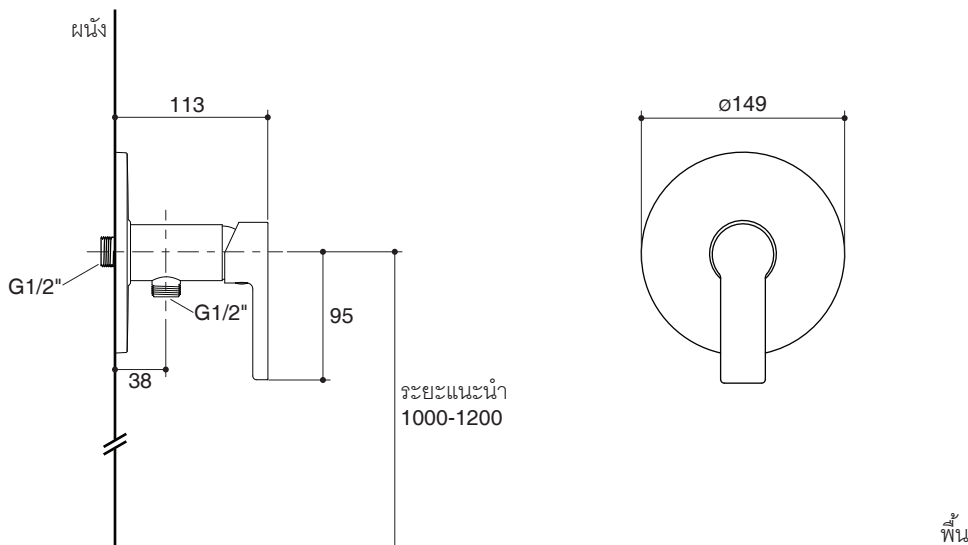

Note: Flow rates are approximate. (1 gallon = 3.785 liters, 1 bar = 14.5 psi)

Dimensions are approximate.

Unit: mm

Note: The recommended dimension for installation can be adjusted according to user preferences and layout.

หมายเหตุ: อัตราการไหลค่าโดยประมาณ (1 แกลลอน = 3.785 ลิตร, 1 บาร์ = 14.5 ปอนด์ต่อตารางนิ้ว)

ขนาดระยะแสดงค่าโดยประมาณ

หน่วย: มม.

หมายเหตุ: ระยะแนะนำการติดตั้งสามารถปรับได้ตามความเหมาะสมของผู้ใช้งานและพื้นที่ติดตั้ง