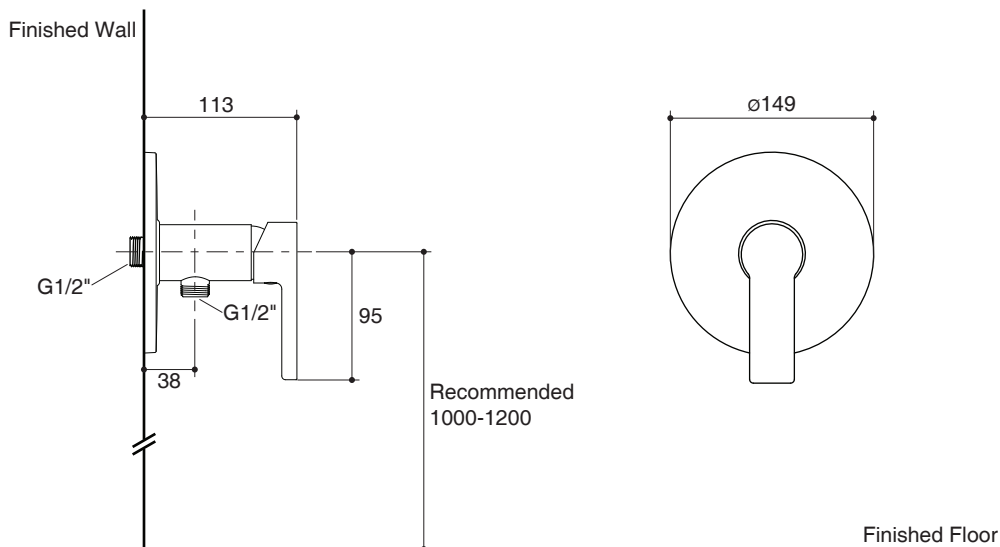

Trusted in New Zealand Since 1982

OVIA

Features

- Brass construction
- G1/2" connection
- Cold water valve
- Lever handle

SINGLE LEVER EXPOSED SHOWER VALVE COLD WATER K-98078X

Codes/Standards Applicable

Specified model meets or exceeds the following:

- N/A

Installation Notes

Install this product according to the installation guide.

Specified Model

Model	Description	Color/Finished
K-98078X-4	Ovia single lever exposed shower valve cold water	CP: Polished Chrome

Note: Flow rates are approximate. (1 gallon = 3.785 liters, 1 bar = 14.5 psi)

Dimensions are approximate.

Unit: mm

Note: The recommended dimension for installation can be adjusted according to user preferences and layout.

Product Diagram

Trusted in New Zealand Since 1982

โอเวีย

วาล์วเปิด-ปิดน้ำแบบก้านโยก สำหรับฝักบัวสายอ่อน K-98078X

คุณลักษณะ

- ผลิตจากทองเหลือง
- เกลียวข้อต่อ G1/2"
- วาล์วน้ำเย็น
- มือบิดแบบก้านโยก

มาตรฐาน

คุณสมบัติตามมาตรฐาน