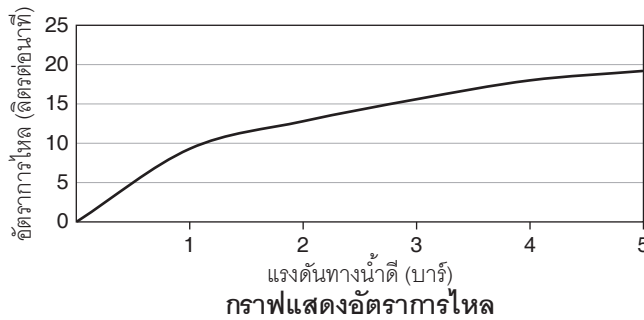

Note: Flow rates are approximate. (1 gallon = 3.785 liters, 1 bar = 14.5 psi)

Dimensions are approximate.

Unit: mm

Note: The recommended dimension for installation can be adjusted according to user preferences and layout.

Product Diagram

Trusted in New Zealand Since 1982

โอเวีย

วาล์วเปิด-ปิดน้ำแบบก้านโยก สำหรับฝักบัวสายอ่อน K-98078X

คุณลักษณะ

- ผลิตจากทองเหลือง
- เกลียวข้อต่อ G1/2"
- วาล์วน้ำเย็น
- มือบิดแบบก้านโยก

มาตรฐาน

คุณสมบัติตามมาตรฐาน

หมายเหตุ: อัตราการไหลค่าโดยประมาณ (1 แกลลอน = 3.785 ลิตร, 1 บาร์ = 14.5 ปอนด์ต่อตารางนิ้ว)

ขนาดระยะแสดงค่าโดยประมาณ

หน่วย: มม.

หมายเหตุ: ระยะแนะนำการติดตั้งสามารถปรับได้ตามความเหมาะสมของผู้ใช้งานและพื้นที่ติดตั้ง