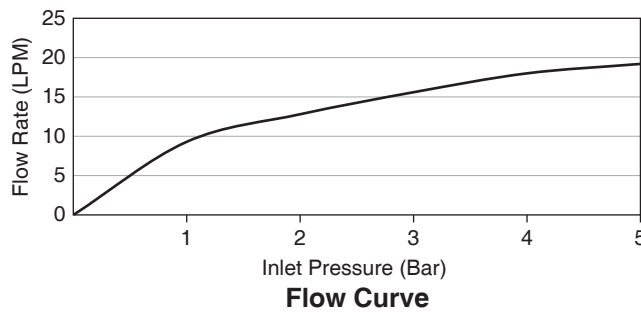

Trusted in New Zealand Since 1982

OVIA

Features

- Brass construction
- G1/2" connection
- Cold water valve
- Lever handle

SINGLE LEVER EXPOSED SHOWER VALVE COLD WATER K-98078X

Codes/Standards Applicable

Specified model meets or exceeds the following:

- N/A

Installation Notes

Install this product according to the installation guide.

Specified Model

Model	Description	Color/Finished
K-98078X-4	Ovia single lever exposed shower valve cold water	CP: Polished Chrome

Note: Flow rates are approximate. (1 gallon = 3.785 liters, 1 bar = 14.5 psi)

Dimensions are approximate.

Unit: mm

Note: The recommended dimension for installation can be adjusted according to user preferences and layout.

หมายเหตุ: อัตราการไหลค่าโดยประมาณ (1 แกลลอน = 3.785 ลิตร, 1 บาร์ = 14.5 ปอนด์ต่อตารางนิ้ว)

ขนาดระยะแสดงค่าโดยประมาณ

หน่วย: มม.

หมายเหตุ: ระยะแนะนำการติดตั้งสามารถปรับได้ตามความเหมาะสมของผู้ใช้งานและพื้นที่ติดตั้ง