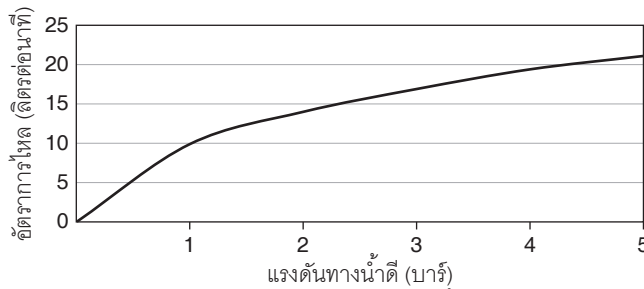

Note: Flow rates are approximate. (1 gallon = 3.785 liters, 1 bar = 14.5 psi)

Dimensions are approximate.

Unit: mm

Note: The recommended dimension for installation can be adjusted according to user preferences and layout.

หมายเหตุ: อัตราการไหลค่าโดยประมาณ (1 แกลลอน = 3.785 ลิตร, 1 บาร์ = 14.5 ปอนด์ต่อตารางนิ้ว)

ขนาดระยะแสดงค่าโดยประมาณ

หน่วย: มม.

หมายเหตุ: ระยะแนะนำการติดตั้งสามารถปรับได้ตามความเหมาะสมของผู้ใช้งานและพื้นที่ติดตั้ง