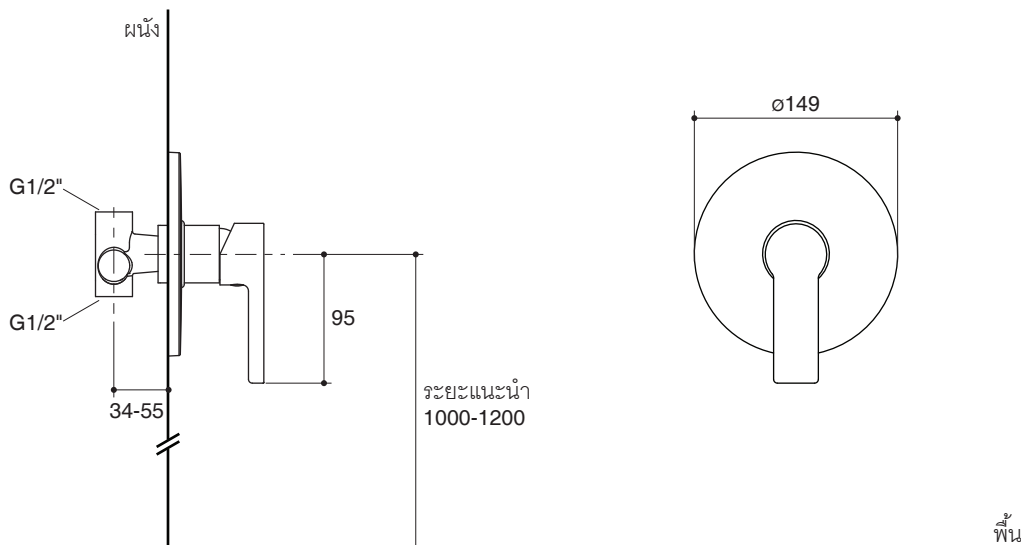

Trusted in New Zealand Since 1982

OVIA

Features

- Brass construction
- G1/2" connection
- Cold water valve
- Lever handle

SINGLE LEVER RECESSED SHOWER VALVE COLD WATER K-98083X

Codes/Standards Applicable

Specified model meets or exceeds the following:

Note: Flow rates are approximate. (1 gallon = 3.785 liters, 1 bar = 14.5 psi)

Dimensions are approximate.

Unit: mm

Note: The recommended dimension for installation can be adjusted according to user preferences and layout.

Product Diagram

คุณลักษณะ

- ผลิตจากทองเหลือง
- เกลียวข้อต่อ G1/2"
- วาล์วน้ำเย็น
- มือบิดแบบก้านโยก

มาตรฐาน

คุณสมบัติตามมาตรฐาน

- ไม่ระบุ

ข้อสังเกตสำหรับการติดตั้ง

ติดตั้งผลิตภัณฑ์โดยใช้คู่มือแนะนำการติดตั้ง

หมายเหตุ: อัตราการไหลค่าโดยประมาณ (1 แกลลอน = 3.785 ลิตร, 1 บาร์ = 14.5 ปอนด์ต่อตารางนิ้ว)

ขนาดระยะแสดงค่าโดยประมาณ

หน่วย: มม.

หมายเหตุ: ระยะแนะนำการติดตั้งสามารถปรับได้ตามความเหมาะสมของผู้ใช้งานและพื้นที่ติดตั้ง