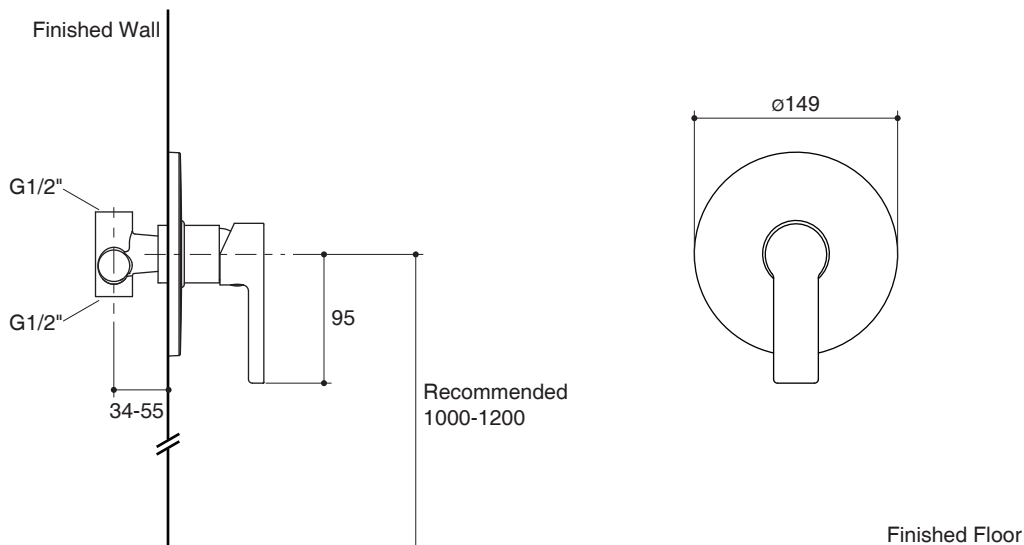

Trusted in New Zealand Since 1982

OVIA

Features

- Brass construction
- G1/2" connection
- Cold water valve
- Lever handle

SINGLE LEVER RECESSED SHOWER VALVE COLD WATER K-98083X

Codes/Standards Applicable

Specified model meets or exceeds the following:

- N/A

Installation Notes

Install this product according to the installation guide.

Specified Model

Model	Description	Color/Finished
K-98083X-4	Ovia single lever recessed shower valve cold water	CP: Polished Chrome

Note: Flow rates are approximate. (1 gallon = 3.785 liters, 1 bar = 14.5 psi)

Dimensions are approximate.

Unit: mm

Note: The recommended dimension for installation can be adjusted according to user preferences and layout.

Product Diagram

คุณลักษณะ

- ผลิตจากทองเหลือง
- เกลียวข้อต่อ G1/2"
- วาล์วน้ำเย็น
- มือบิดแบบก้านโยก

มาตรฐาน

คุณสมบัติตามมาตรฐาน

- ไม่ระบุ

ข้อสังเกตสำหรับการติดตั้ง

ติดตั้งผลิตภัณฑ์โดยใช้คู่มือแนะนำการติดตั้ง