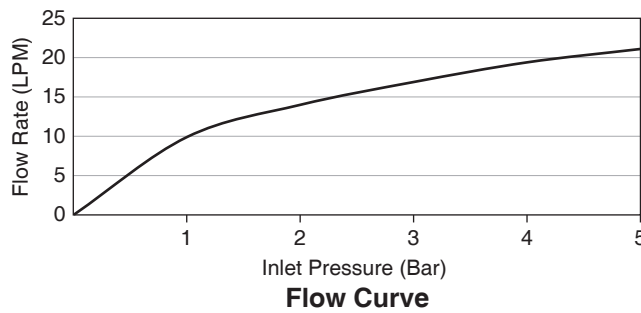

Trusted in New Zealand Since 1982

OVIA

Features

- Brass construction
- G1/2" connection
- Cold water valve
- Lever handle

SINGLE LEVER RECESSED SHOWER VALVE COLD WATER K-98083X

Codes/Standards Applicable

Specified model meets or exceeds the following:

- N/A

Installation Notes

Install this product according to the installation guide.

Specified Model

Model	Description	Color/Finished
K-98083X-4	Ovia single lever recessed shower valve cold water	CP: Polished Chrome

Note: Flow rates are approximate. (1 gallon = 3.785 liters, 1 bar = 14.5 psi)

Dimensions are approximate.

Unit: mm

Note: The recommended dimension for installation can be adjusted according to user preferences and layout.

หมายเหตุ: อัตราการไหลค่าโดยประมาณ (1 แกลลอน = 3.785 ลิตร, 1 บาร์ = 14.5 ปอนด์ต่อตารางนิ้ว)

ขนาดระยะแสดงค่าโดยประมาณ

หน่วย: มม.

หมายเหตุ: ระยะแนะนำการติดตั้งสามารถปรับได้ตามความเหมาะสมของผู้ใช้งานและพื้นที่ติดตั้ง