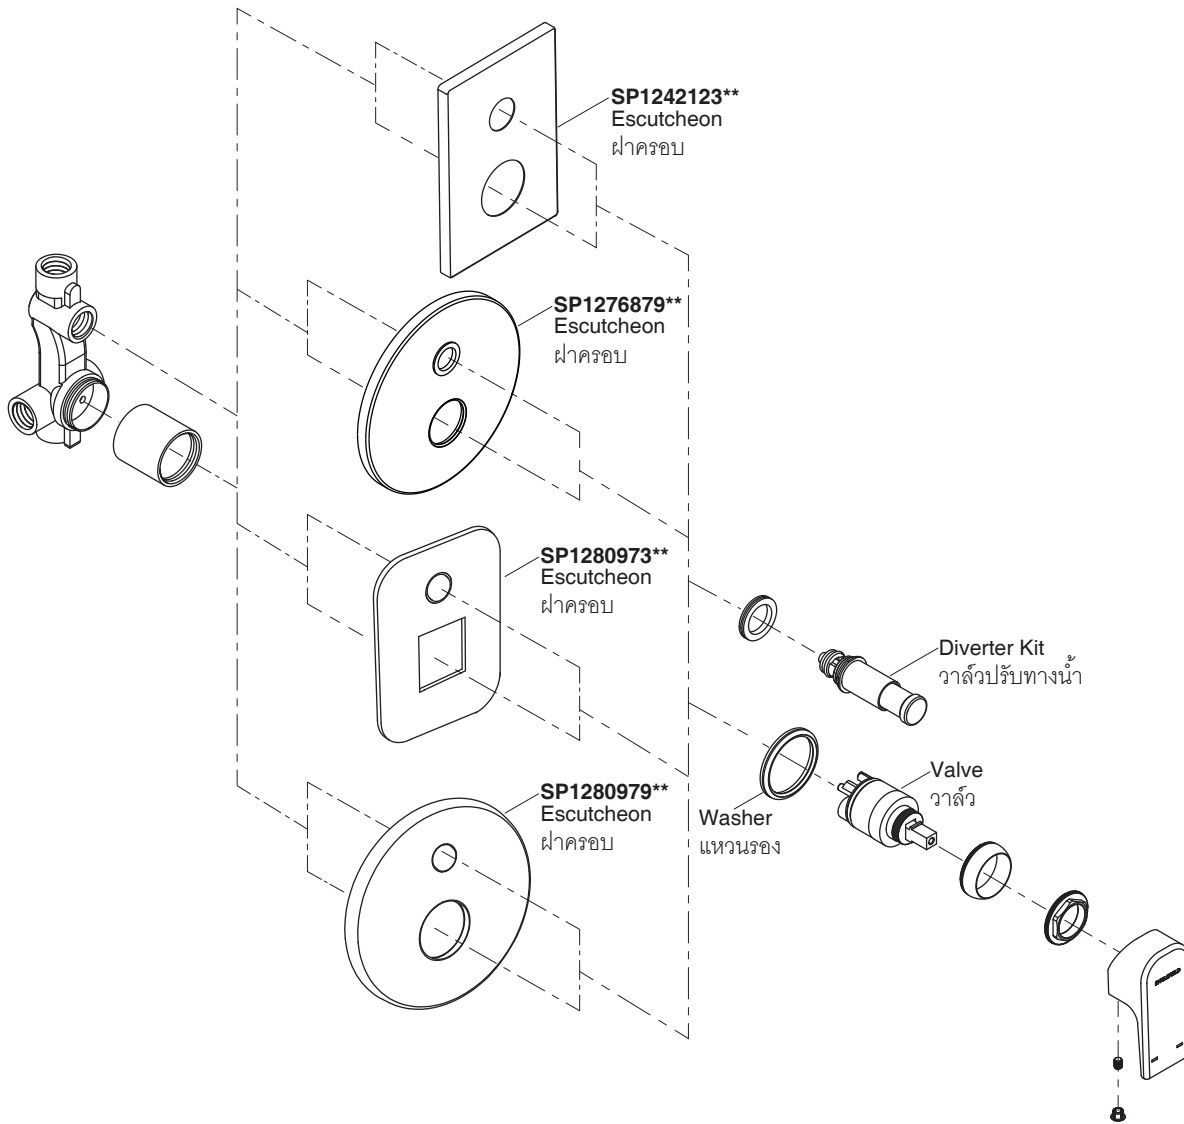

SINGLE LEVER RECESSED SHOWER VALVE AND DIVERTER MIXER

วาล์วผสมเปิด-ปิดน้ำแบบก้านโยก พร้อมที่สลับทางน้ำ

Trusted in New Zealand Since 1982

SERVICE PARTS

Model รุ่น	Product Name ชื่อผลิตภัณฑ์	Valve วาล์ว	Diverter Kit ชุดวาล์วปรับทางน้ำ	Washer แหวนรอง	Escutcheon ฝาครอบ
K-7705X-4**	TOZZO/ทอสโต	SP1214768	SP1240045**	SP1242097	SP1242123**
K-76900X-4**	ANZIO/แอนซีโอ	SP1279919	SP1280974**	SP1280975	SP1280973**
K-76959X-4**	ARICIA/อริเชีย	SP1279919	SP1280980**	SP1280978	SP1280979**
K-98084X-4**	OVI/โอเวีย	SP1221661	SP1240045**	SP1242100	SP1276879**
K-98091X-4**	POSH/โพธิ์ช	SP1221661	SP1240045**	SP1242100	SP1242123**

**Finish/color code must be specified when ordering.

**ระบุรหัสสี/สีเคลือบผิว/สีในการสั่งซื้อผลิตภัณฑ์