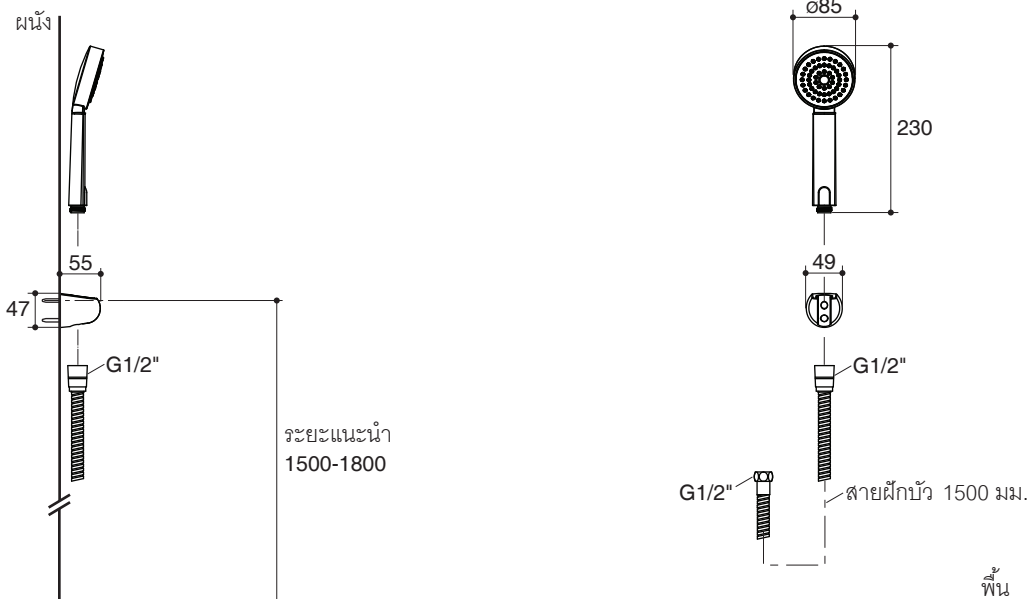

Trusted in New Zealand Since 1982

BRIO

1-WAY HANDSHOWER SET K-98946X

Features

- ABS construction
- G1/2" thread connection
- 1 functional: Rain
- Includes 1.5 m hose with bracket

Codes/Standards Applicable

Product Diagram

Trusted in New Zealand Since 1982

บริโอ

ชุดฝักบัวสายอ่อน 1 ระดับ K-98946X

คุณลักษณะ

- ผลิตจากพลาสติก ABS
- เกดียวข้อต่อ G1/2"
- หัวฝักบัว 1 ระดับ: แบบสายฝน
- พร้อมสายฝักบัวยาว 1.5 เมตรและขอแขวน

มาตรฐาน

- คุณสมบัติตามมาตรฐาน
- มอก. 2066-2552

ข้อสังเกตสำหรับการติดตั้ง

ติดตั้งผลิตภัณฑ์โดยใช้คู่มือแนะนำการติดตั้ง

รุ่นผลิตภัณฑ์

รุ่น	ชื่อผลิตภัณฑ์	สี/วัสดุเคลือบผิว
K-98946X	ชุดฝักบัวสายอ่อน 1 ระดับ รุ่นบริโอ	CP: สีโครเมียม

หมายเหตุ: อัตราการไหลค่าโดยประมาณ (1 แกลลอน = 3.785 ลิตร, 1 บาร์ = 14.5 ปอนด์ต่อตารางนิ้ว)

ขนาดระยะแสดงค่าโดยประมาณ

หน่วย: มม.

หมายเหตุ: ระยะแนะนำการติดตั้งสามารถปรับได้ตามความเหมาะสมของผู้ใช้งานและพื้นที่ติดตั้ง