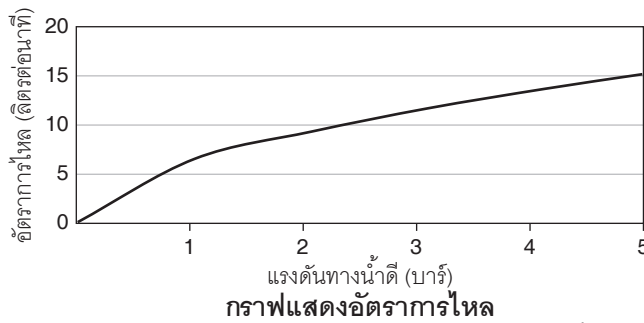

หมายเหตุ: อัตราการไหลค่าโดยประมาณ (1 แกลลอน = 3.785 ลิตร, 1 บาร์ = 14.5 ปอนด์ต่อตารางนิ้ว)

ขนาดระยะแสดงค่าโดยประมาณ

หน่วย: มม.

หมายเหตุ: ระยะแนะนำการติดตั้งสามารถปรับได้ตามความเหมาะสมของผู้ใช้งานและพื้นที่ติดตั้ง