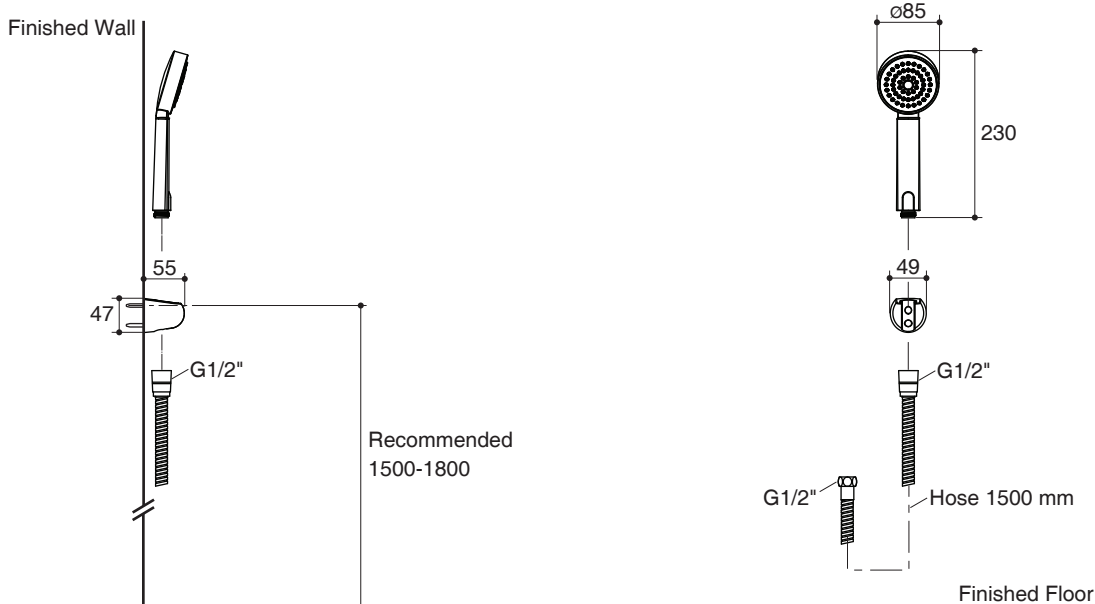

Trusted in New Zealand Since 1982

BRIO

1-WAY HANDSHOWER SET K-98946X

Features

- ABS construction
- G1/2" thread connection
- 1 functional: Rain
- Includes 1.5 m hose with bracket

Codes/Standards Applicable

Specified model meets or exceeds the following:

- TIS 2066-2552

Installation Notes

Install this product according to the installation guide.

Specified Model

Model	Description	Color/Finished
K-98946X	Brio 1-way handshower set	CP: Polished Chrome

Note: Flow rates are approximate. (1 gallon = 3.785 liters, 1 bar = 14.5 psi)

Dimensions are approximate.
Unit: mm

Note: The recommended dimension for installation can be adjusted according to user preferences and layout.

Product Diagram

Trusted in New Zealand Since 1982

บริโอ

ชุดฝักบัวสายอ่อน 1 ระดับ K-98946X

คุณลักษณะ

- ผลิตจากพลาสติก ABS
- เกดียวข้อต่อ G1/2"
- หัวฝักบัว 1 ระดับ: แบบสายฝน
- พร้อมสายฝักบัวยาว 1.5 เมตรและขอแขวน