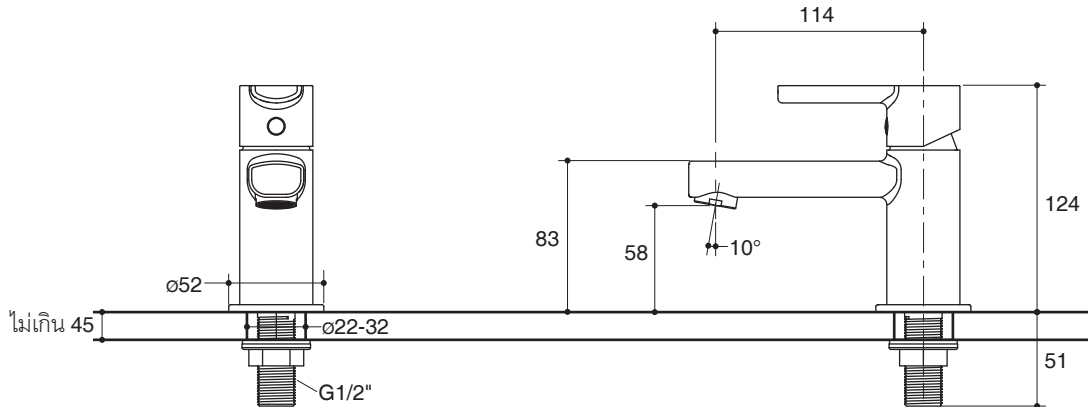

Note: Flow rates are approximate. (1 gallon = 3.785 liters, 1 bar = 14.5 psi)

Dimensions are approximate.
Unit: mm

Note: The recommended dimension for installation can be adjusted according to user preferences and layout.

Product Diagram

Trusted in New Zealand Since 1982

โอเวีย

ก๊อกเดี่ยวอ่างล้างหน้าแบบก้านโยก K-98096X

คุณลักษณะ

- ผลิตจากทองเหลือง
- เกด็ยวู้อัดต่อ G1/2"
- ก๊อคนำเย้น ติดตั้งแบบรูก๊อคนเดียว
- ระยะจากกึ่งกลางตัวก๊อถึงกลางปากก๊อ 114 มม.
- มือบิดแบบก้านโยก

หมายเหตุ: อัตราการไหลค่าโดยประมาณ (1 แกลลอน = 3.785 ลิตร, 1 บาร์ = 14.5 ปอนด์ต่อตารางนิ้ว)

ขนาดระยะแสดงค่าโดยประมาณ

หน่วย: มม.

หมายเหตุ: ระยะแนะนำการติดตั้งสามารถปรับได้ตามความเหมาะสมของผู้ใช้งานและพื้นที่ติดตั้ง