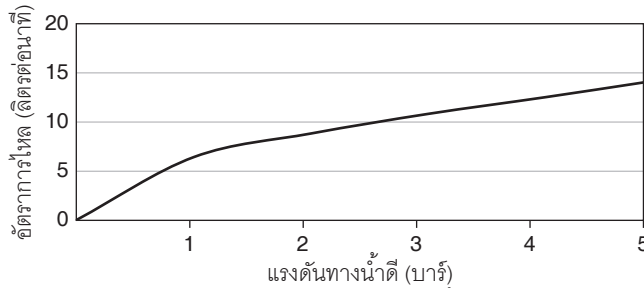

หมายเหตุ: อัตราการไหลค่าโดยประมาณ (1 แกลลอน = 3.785 ลิตร, 1 บาร์ = 14.5 ปอนด์ต่อตารางนิ้ว)

ขนาดระยะแสดงค่าโดยประมาณ

หน่วย: มม.

หมายเหตุ: ระยะแนะนำการติดตั้งสามารถปรับได้ตามความเหมาะสมของผู้ใช้งานและพื้นที่ติดตั้ง