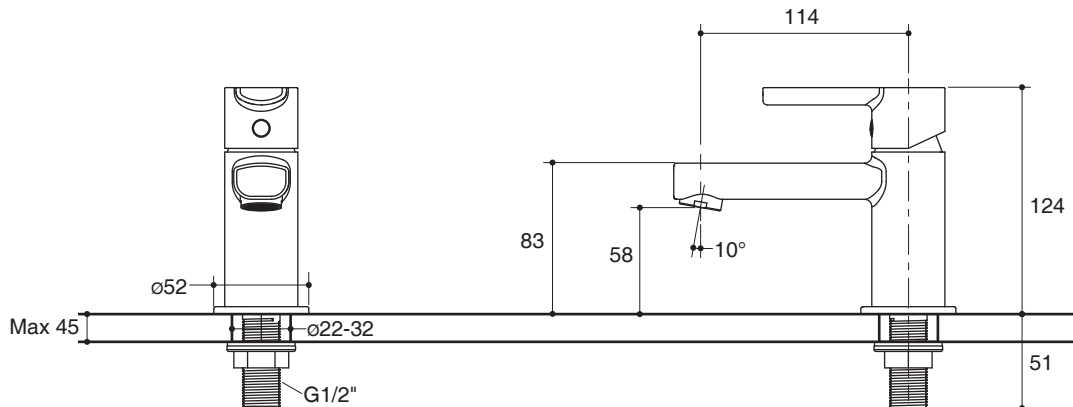

Trusted in New Zealand Since 1982

OVIA

SINGLE LEVER LAVATORY FAUCET COLD WATER K-98096X

Features

- Brass construction
- G1/2" connection
- Single-hole mounting cold water faucet
- 114 mm spout reach
- Lever handle

Codes/Standards Applicable

- Specified model meets or exceeds the following:
- TIS 2067-2552

Installation Notes

Install this product according to the installation guide.

Specified Model

Model	Description	Color/Finished
K-98096X-4	Ovia single lever lavatory faucet cold water	CP: Polished Chrome

Note: Flow rates are approximate. (1 gallon = 3.785 liters, 1 bar = 14.5 psi)

Dimensions are approximate.
Unit: mm

Note: The recommended dimension for installation can be adjusted according to user preferences and layout.

Product Diagram

Trusted in New Zealand Since 1982

โอเวีย

ก๊อกเดี่ยวอ่างล้างหน้าแบบก้านโยก K-98096X

คุณลักษณะ

- ผลิตจากทองเหลือง
- เกด็ยวู้อัดต่อ G1/2"
- ก๊อคนำเย้น ติดตั้งแบบรูก๊อคนเดียว
- ระยะจากกึ่งกลางตัวก๊อถึงกลางปากก๊อ 114 มม.
- มือบิดแบบก้านโยก