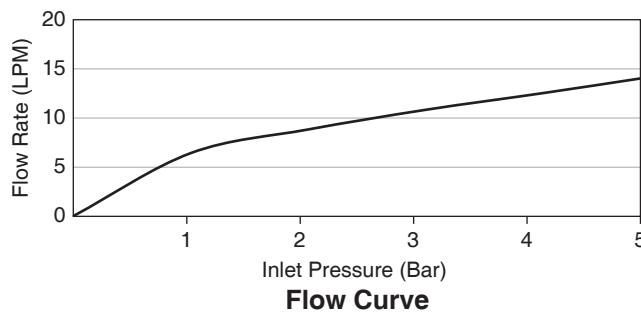

Trusted in New Zealand Since 1982

OVIA

SINGLE LEVER LAVATORY FAUCET COLD WATER K-98096X

Features

- Brass construction
- G1/2" connection
- Single-hole mounting cold water faucet
- 114 mm spout reach
- Lever handle

Codes/Standards Applicable

- Specified model meets or exceeds the following:
- TIS 2067-2552

Installation Notes

Install this product according to the installation guide.

Specified Model

Model	Description	Color/Finished
K-98096X-4	Ovia single lever lavatory faucet cold water	CP: Polished Chrome

Note: Flow rates are approximate. (1 gallon = 3.785 liters, 1 bar = 14.5 psi)

Dimensions are approximate.
Unit: mm

Note: The recommended dimension for installation can be adjusted according to user preferences and layout.

Product Diagram

Trusted in New Zealand Since 1982

โอเวีย

ก๊อกเดี่ยวอ่างล้างหน้าแบบก้านโยก K-98096X

คุณลักษณะ

- ผลิตจากทองเหลือง
- เกด็ยวู้อัดต่อ G1/2"
- ก๊อคนำเย้น ติดตั้งแบบรูก๊อคนเดียว
- ระยะจากกึ่งกลางตัวก๊อถึงกลางปากก๊อ 114 มม.
- มือบิดแบบก้านโยก