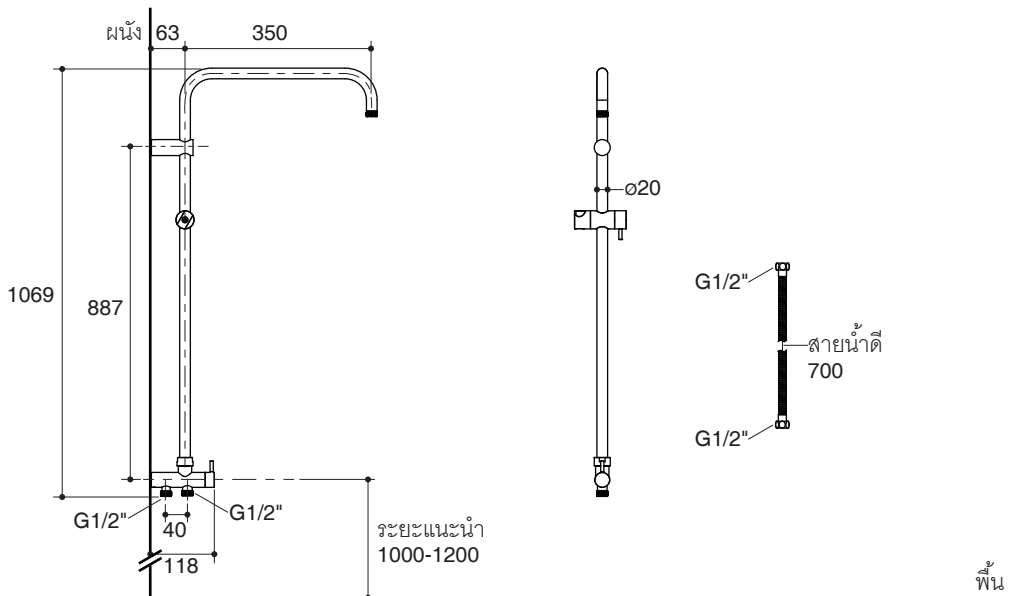

Trusted in New Zealand Since 1982

ORBIS

Features

- Brass construction
- G1/2" thread connection
- For handshower and showerhead installation
- Includes supply hose 70 cm
- Includes diverter

Codes/Standards Applicable

Dimensions are approximate.

Unit: mm

Note: The recommended dimension for installation can be adjusted according to user preferences and layout.

Product Diagram

Trusted in New Zealand Since 1982

ออร์บิช

คุณลักษณะ

- ผลิตจากทองเหลือง
- เกลียวข้อต่อ G1/2"
- สำหรับติดตั้งกับฝักบัวสายอ่อนและฝักบัวก้านแข็ง
- พร้อมสายน้ำดียาว 70 ซม.
- พร้อมที่สลักทางน้ำ

มาตรฐาน

คุณสมบัติตามมาตรฐาน

- ไม่ระบุ

ข้อสังเกตสำหรับการติดตั้ง

ติดตั้งผลิตภัณฑ์โดยใช้คู่มือแนะนำการติดตั้ง

ท่อลอยสำหรับฝักบัว พร้อมที่สลักทางน้ำ K-98950X

รุ่นผลิตภัณฑ์

รุ่น	ชื่อผลิตภัณฑ์	สี/วัสดุเคลือบผิว
K-98950X	ท่อลอยสำหรับฝักบัวพร้อมที่สลักทางน้ำ รุ่นออร์บิช	สี/วัสดุเคลือบผิว CP: สีโครเมียม

ขนาดระยะแสดงค่าโดยประมาณ
หน่วย: มม.