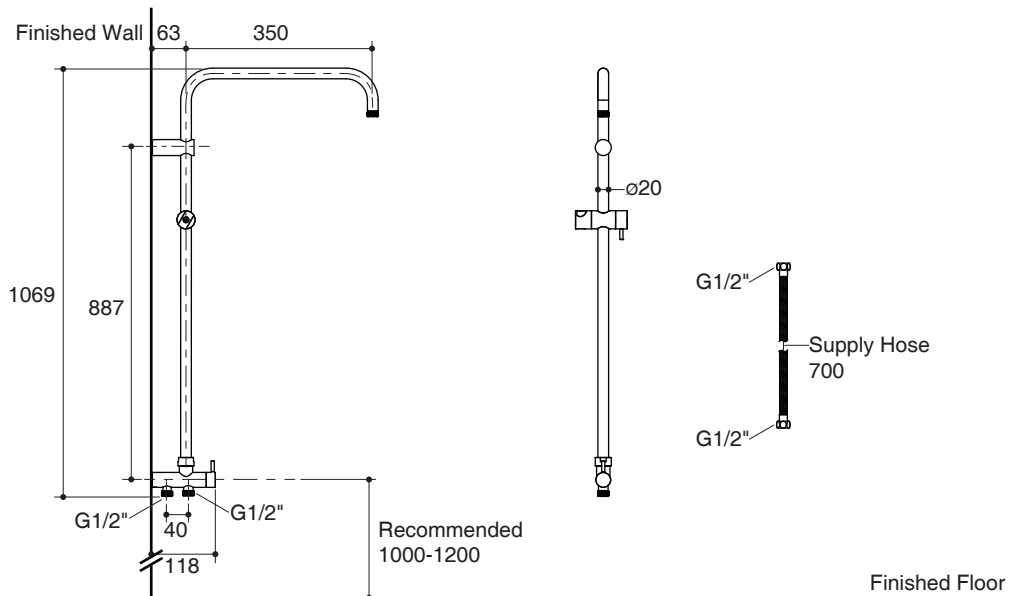

Trusted in New Zealand Since 1982

ORBIS

Features

- Brass construction
- G1/2" thread connection
- For handshower and showerhead installation
- Includes supply hose 70 cm
- Includes diverter

Codes/Standards Applicable

Specified model meets or exceeds the following:

- N/A

Installation Notes

Install this product according to the installation guide.

STRAIGHT SHOWER TUBE WITH DIVERTER K-98950X

Specified Model

Model	Description	Color/Finished
K-98950X	Orbis straight shower tube with diverter	CP: Polished Chrome

Dimensions are approximate.

Unit: mm

Note: The recommended dimension for installation can be adjusted according to user preferences and layout.

Product Diagram

Trusted in New Zealand Since 1982

ออร์บิช

คุณลักษณะ

- ผลิตจากทองเหลือง
- เกลียวข้อต่อ G1/2"
- สำหรับติดตั้งกับฝักบัวสายอ่อนและฝักบัวก้านแข็ง
- พร้อมสายน้ำดียาว 70 ซม.
- พร้อมที่สลักทางน้ำ

มาตรฐาน

คุณสมบัติตามมาตรฐาน

- ไม่ระบุ

ข้อสังเกตสำหรับการติดตั้ง

ติดตั้งผลิตภัณฑ์โดยใช้คู่มือแนะนำการติดตั้ง