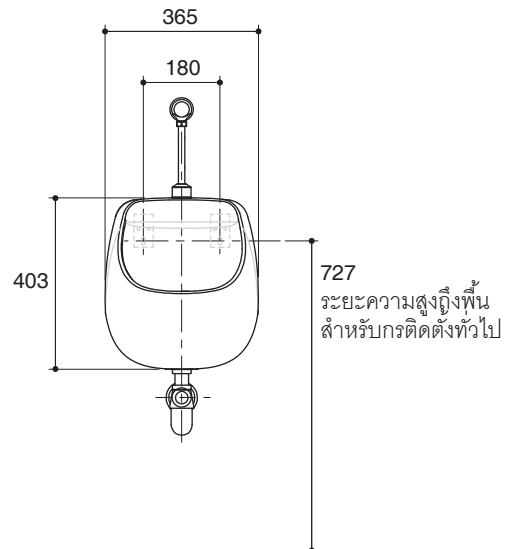

อุปกรณ์แนะนำ

รุ่น	ชื่อผลิตภัณฑ์	สี/วัสดุเคลือบผิว
K-99110X	ฟลัชวาล์วโถปัสสาวะชายแบบกด	CP: สีโครมเมียม
K-11703X	ท่อน้ำทิ้งแบบกระปุก	CP: สีโครมเมียม
K-11704X	ชุดท่อน้ำทิ้งออกผนัง	CP: สีโครมเมียม

ขนาดระยะแสดงค่าโดยประมาณ
หน่วย: มม.