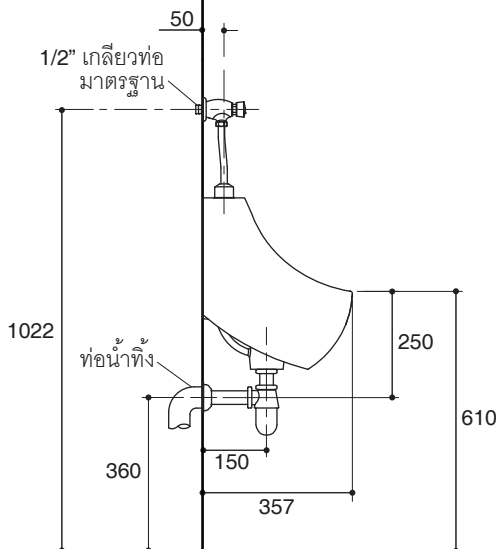

อุปกรณ์แนะนำ

รุ่น	ชื่อผลิตภัณฑ์	สี/วัสดุเคลือบผิว
K-99110X	ฟลัชวาล์วโถปัสสาวะชายแบบกด	CP: สีโครมเมียม
K-11703X	ท่อน้ำทิ้งแบบกระปุก	CP: สีโครมเมียม
K-11704X	ชุดท่อน้ำทิ้งออกผนัง	CP: สีโครมเมียม

ขนาดระยะแสดงค่าโดยประมาณ
หน่วย: มม.