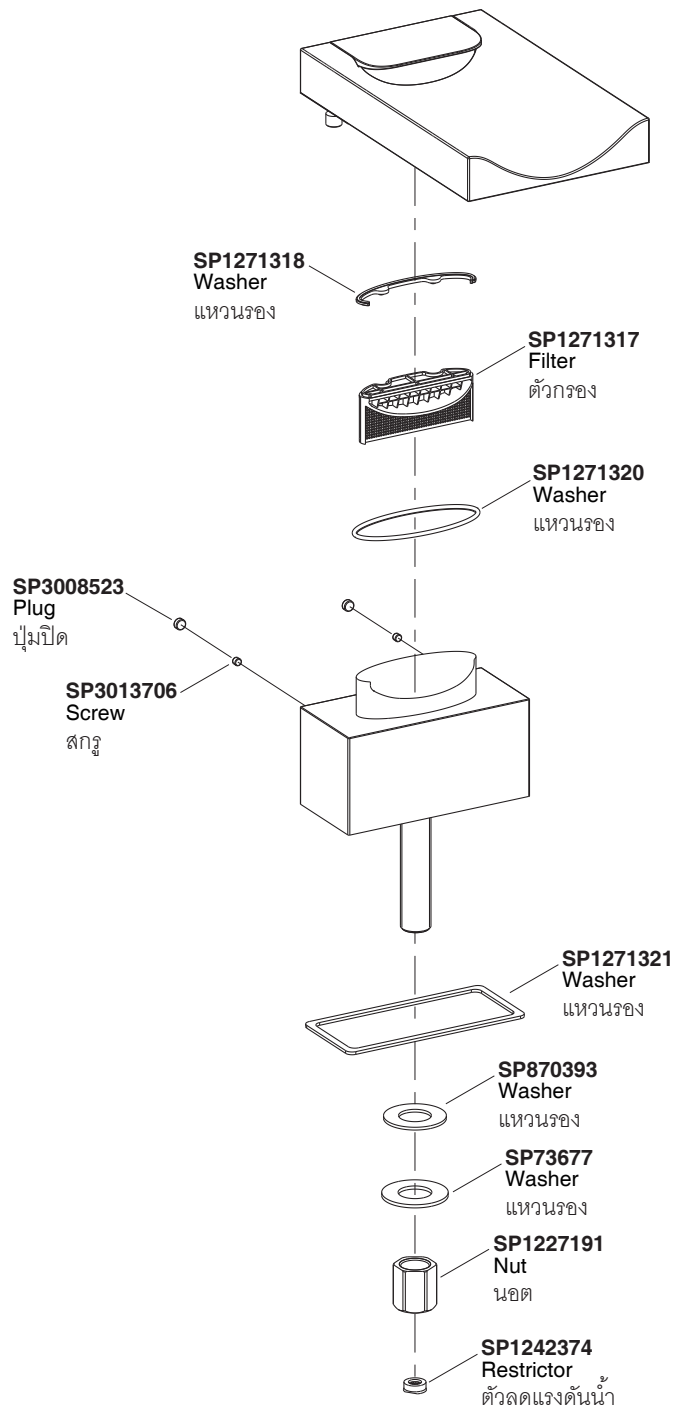

Model/รุ่น	Description / ชื่อผลิตภัณฑ์
K-99874X-9-**	Beitou Thermostatic Deck-Mount Bath and Shower Faucet / ก๊อกผสมลงอ่างอาบน้ำพร้อมฝักบัวสายอ่อน รุ่นเบเทอ

**Finish/color code must be specified when ordering

**ระบุรหัสสี/สีเคลือบผิว/สีในการสั่งซื้อผลิตภัณฑ์

**Finish/color code must be specified when ordering
**ระบุรหัสสี/สีเคลือบผิว/สีในการสั่งซื้อผลิตภัณฑ์