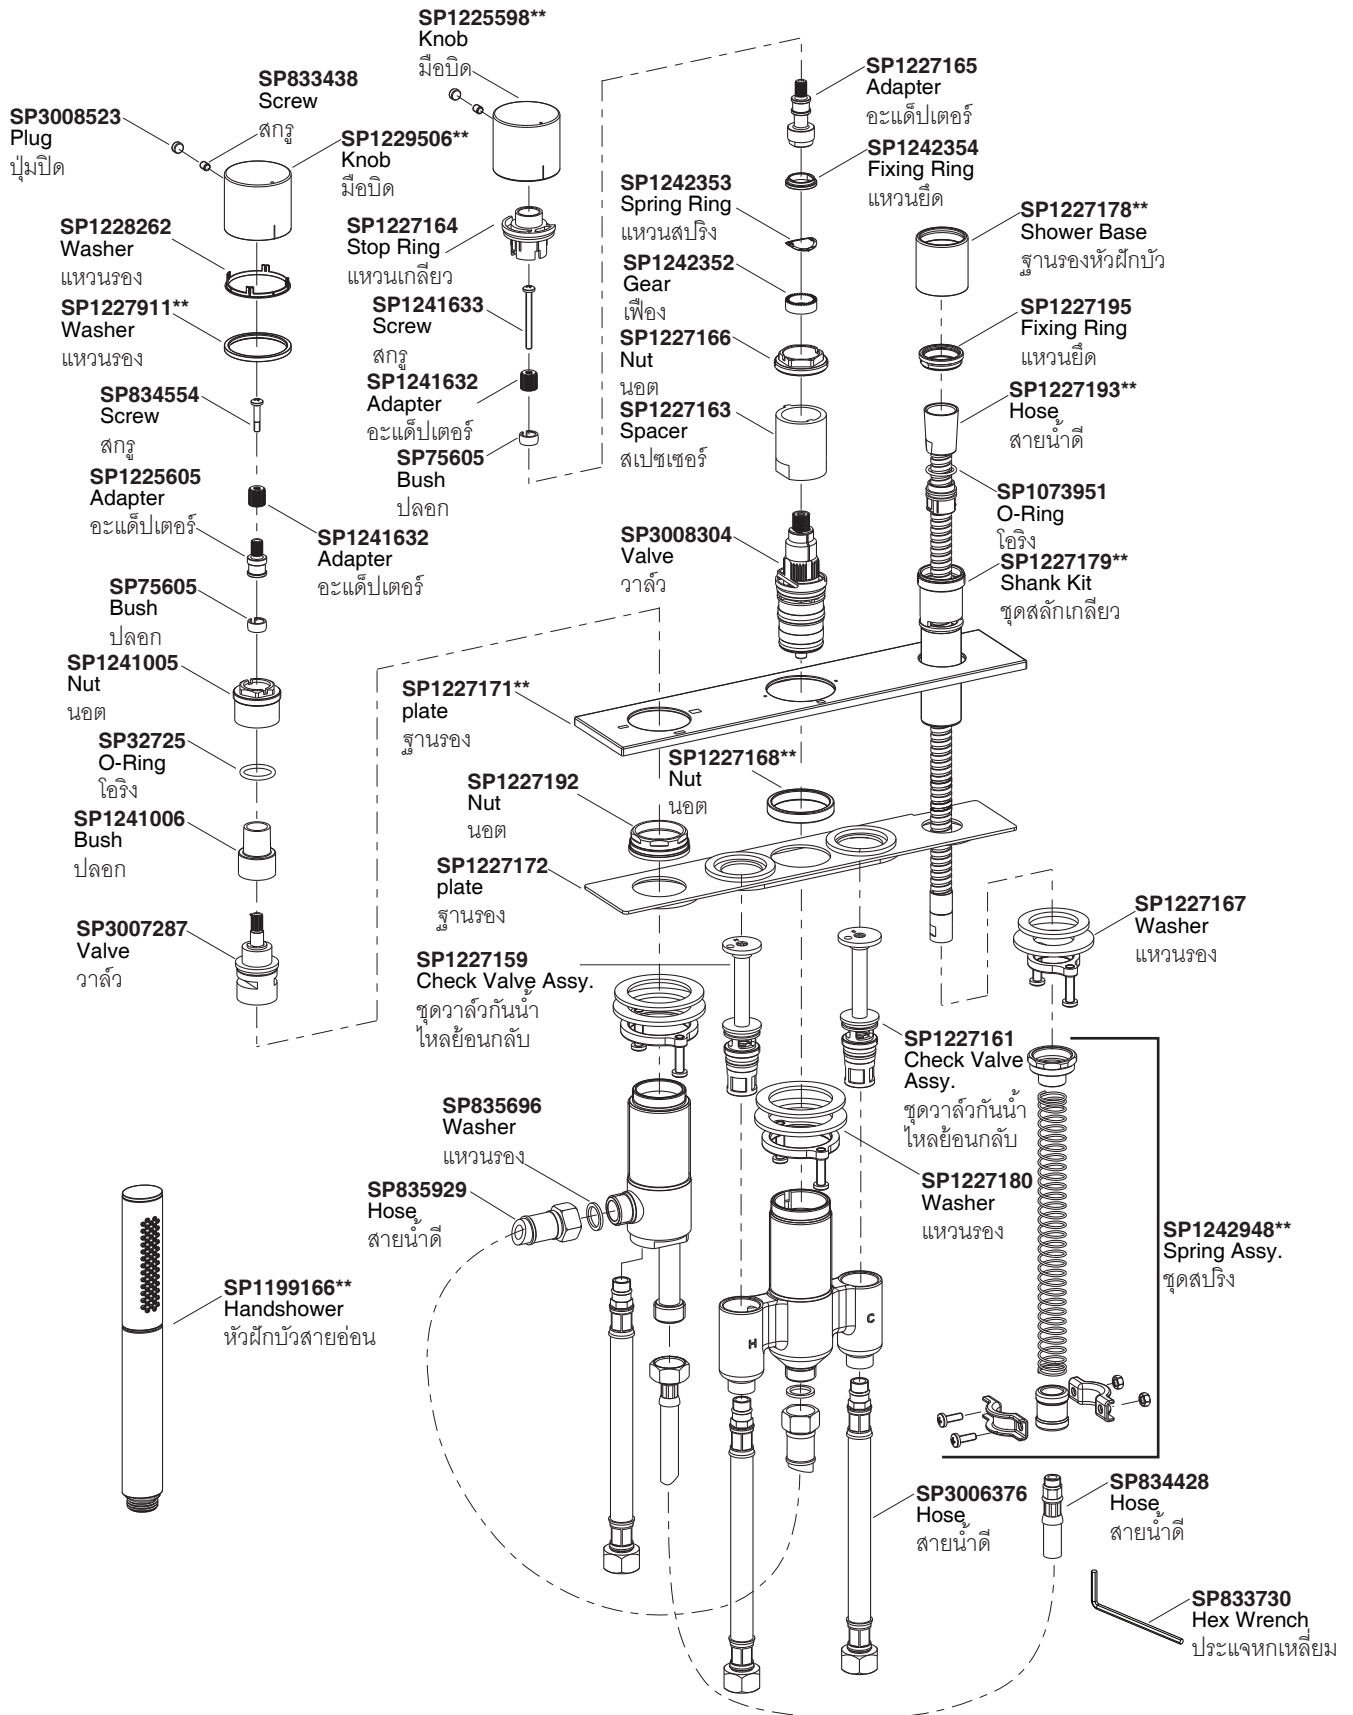

Model/รุ่น	Description / ชื่อผลิตภัณฑ์
K-99874X-9-**	Beitou Thermostatic Deck-Mount Bath and Shower Faucet / ก๊อกผสมลงอ่างอาบน้ำพร้อมฝักบัวสายอ่อน รุ่นเบเทอ

**Finish/color code must be specified when ordering

**ระบุรหัสสี/สีเคลือบผิว/สีในการสั่งซื้อผลิตภัณฑ์

**Finish/color code must be specified when ordering
**ระบุรหัสสี/สีเคลือบผิว/สีในการสั่งซื้อผลิตภัณฑ์