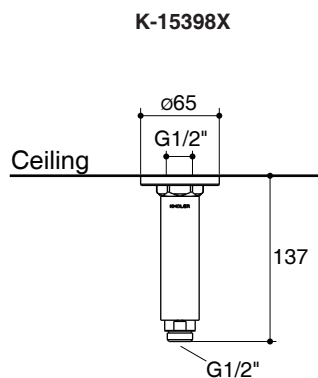

Specified Model

Model	Description	Color/Finished	
K-15398X	Ceiling-mount shower arm 5"	☐ CP: Polished Chrome	☐ Others
K-15399X	Ceiling-mount shower arm 10"	☐ CP: Polished Chrome	☐ Others

For a full range of color finishes in your market please contact your local Kohler representative

Dimensions are approximate.

Unit: mm