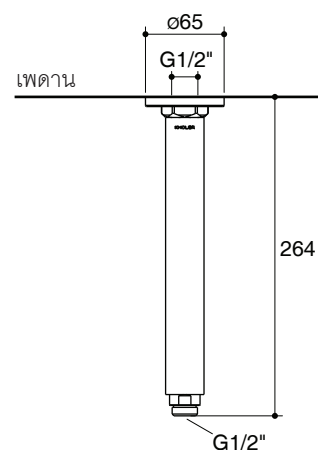

## Features

- Brass construction
- G 1/2" thread connection
- Durable Kohler finishes resist corrosion and tarnishing
- 137 mm length (K-15398X)
- 264 mm length (K-15399X)

## คุณลักษณะ

- ผลิตจากทองเหลือง
- เกลียวข้อต่อขนาด G1/2"
- วัสดุเคลือบผิวพิเศษของโคห์เลอร์ คงทน เงางาม
- ความยาวจากฐานถึงข้อต่อเข้ากับหัวฝักบัว 137 มม. (K-15398X)
- ความยาวจากฐานถึงข้อต่อเข้ากับหัวฝักบัว 264 มม. (K-15399X)

ตรวจสอบ สี/วัสดุเคลือบผิวผลิตภัณฑ์จากตัวแทนจำหน่ายโคห์เลอร์ในประเทศของท่าน

ขนาดระยะแสดงค่าโดยประมาณ

หน่วย: มม.

K-15398X

K-15399X

หมายเหตุ: ระยะแนะนำการติดตั้งสามารถปรับได้ตามความเหมาะสมของผู้ใช้งานและพื้นที่ติดตั้ง

## ภาพแสดงผลิตภัณฑ์