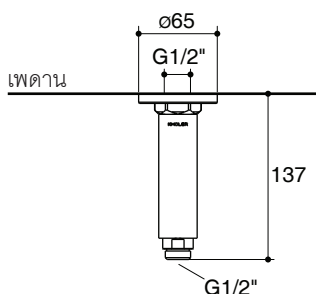

รุ่นผลิตภัณฑ์

รุ่น	ชื่อผลิตภัณฑ์	สี/วัสดุเคลือบผิว	
K-15398X	ก้านฝักบัวแบบติดเพดานขนาด 5"	☐ CP: สีโครมเงา	☐ อื่นๆ
K-15399X	ก้านฝักบัวแบบติดเพดานขนาด 10"	☐ CP: สีโครมเงา	☐ อื่นๆ

ตรวจสอบ สี/วัสดุเคลือบผิวผลิตภัณฑ์จากตัวแทนจำหน่ายโคห์เลอร์ในประเทศของท่าน

ขนาดระยะแสดงค่าโดยประมาณ

หน่วย: มม.

K-15398X