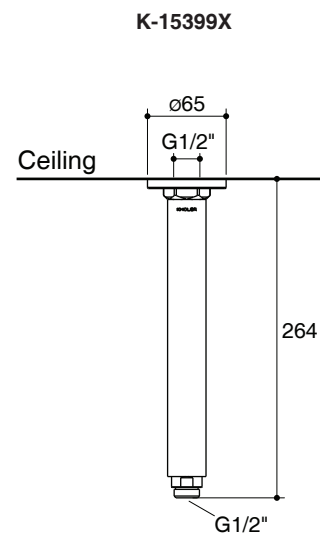

## Features

- Brass construction
- G 1/2" thread connection
- Durable Kohler finishes resist corrosion and tarnishing
- 137 mm length (K-15398X)
- 264 mm length (K-15399X)

## SHOWER ARM K-15398X ALSO K-15399X

For a full range of color finishes in your market please contact your local Kohler representative

Dimensions are approximate.

Unit: mm

Note: The recommended dimension for installation can be adjusted according to user preferences and layout.

## คุณลักษณะ

- ผลิตจากทองเหลือง
- เกลียวข้อต่อขนาด G1/2"
- วัสดุเคลือบผิวพิเศษของโคห์เลอร์ คงทน เงางาม
- ความยาวจากฐานถึงข้อต่อเข้ากับหัวฝักบัว 137 มม. (K-15398X)
- ความยาวจากฐานถึงข้อต่อเข้ากับหัวฝักบัว 264 มม. (K-15399X)