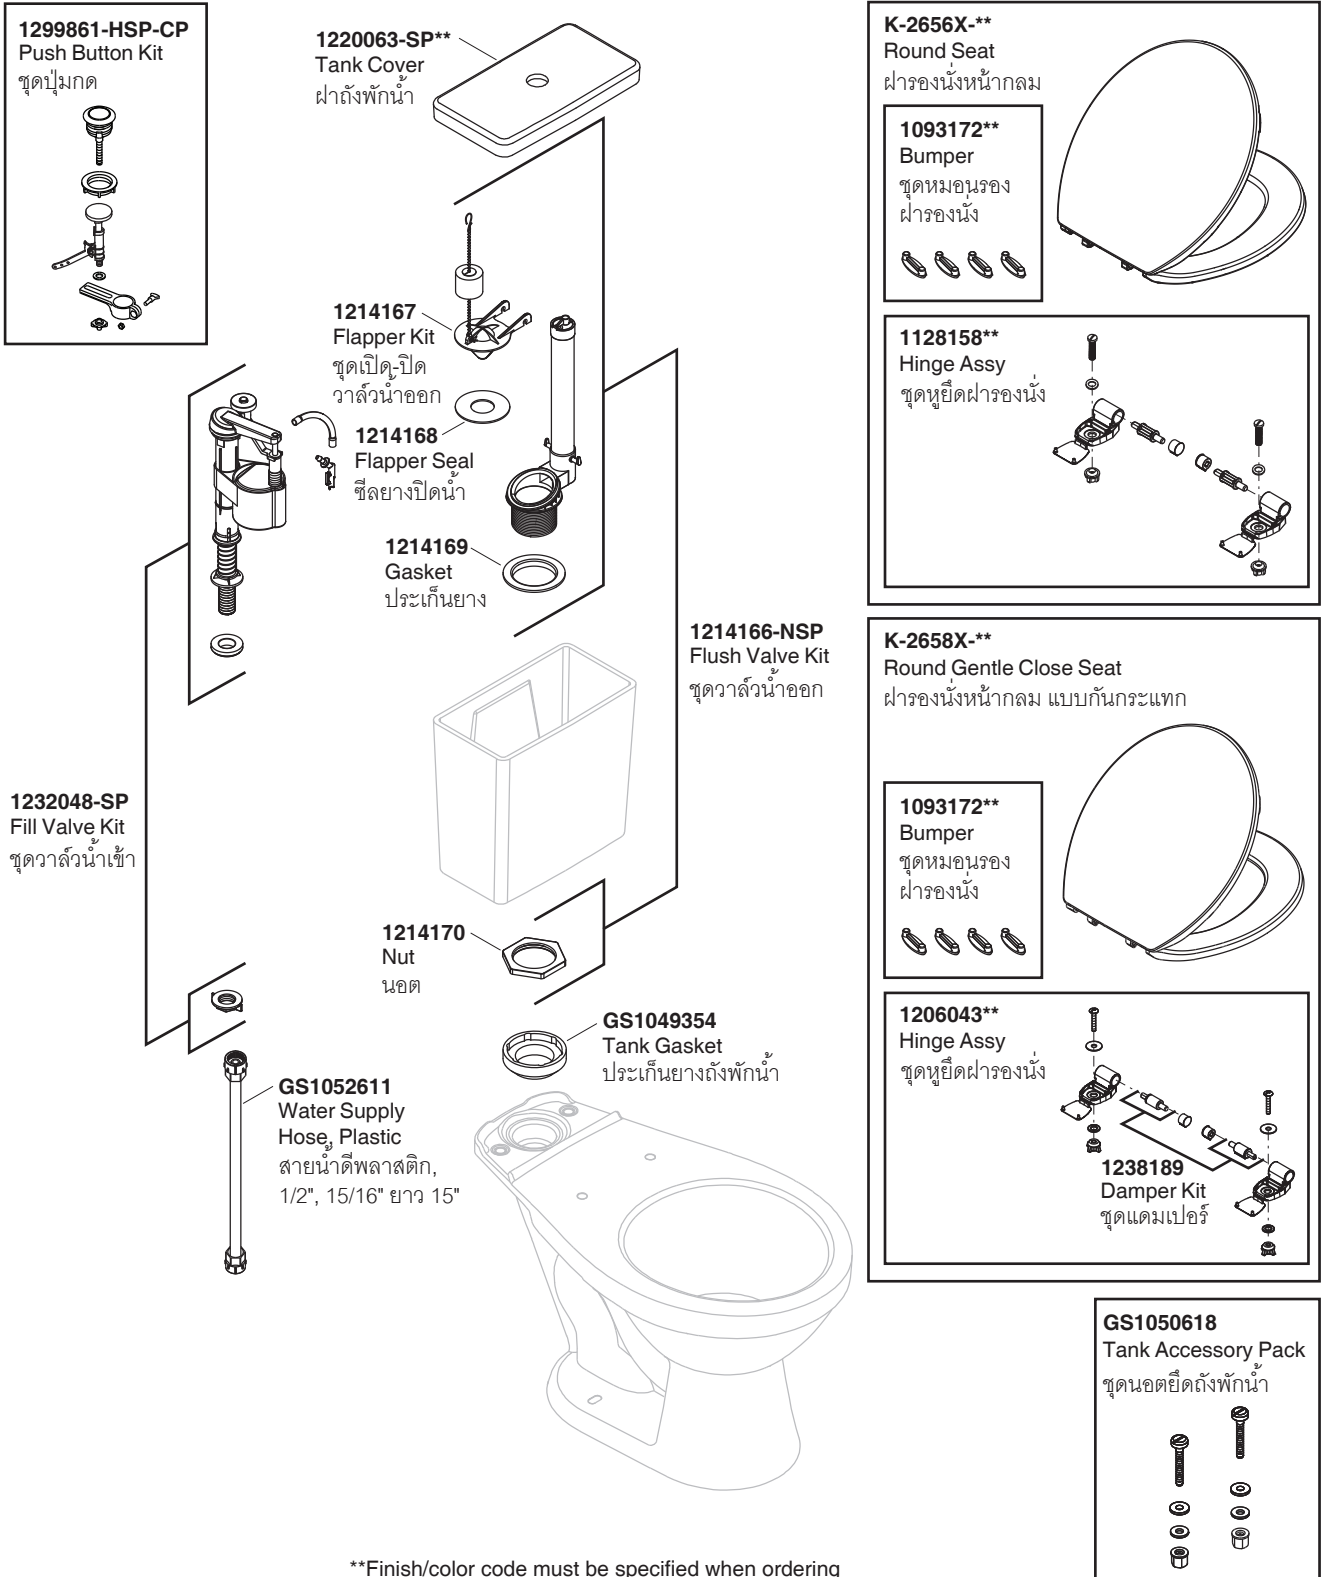

Model Toilet / รุ่น	Bowl / โถสุขภัณฑ์	Tank / ถังพักน้ำ	Seat / ฝารองนั่ง	Tank Trim Kit / ชุดอุปกรณ์ถังพักน้ำ
K-99292X-**	K-17710X-*	K-99296X-LT-**	K-2656X-**	1303560-SP-CP
K-99292X-S-**	K-17710X-*	K-99296X-LT-**	K-2658X-**	1303560-SP-CP

**Finish/color code must be specified when ordering

**ระบุรหัสสี/สีเคลือบผิว/สีในการสั่งซื้อผลิตภัณฑ์