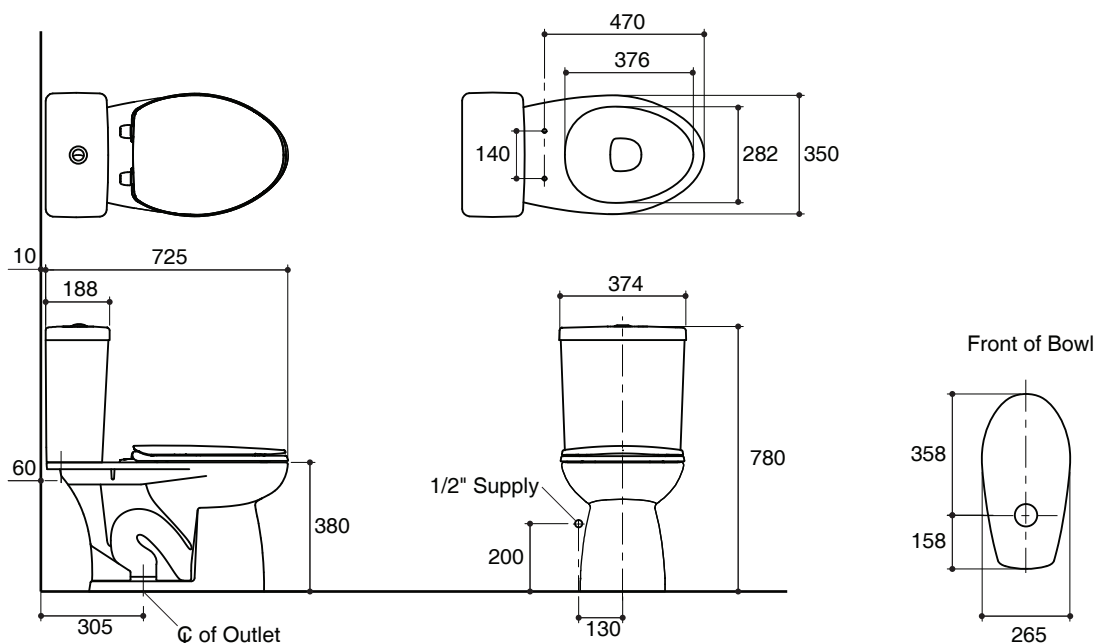

Features

- Vitreous china
- Elongated bowl
- Includes gentle close seat
- Includes polished chrome push button
- Siphonic wash down flushing system
- 3.75 liter per flush
- 305 mm rough-in for S-trap
- 725 x 374 x 780 mm

TWO-PIECE TOILET WITH SEAT K-99293X

Codes/Standards Applicable

Specified model meets or exceeds the following:

- ASME A112.19.2/CSA B45.1
- TIS 792-2554

Technical Information

Fixture:	
Configuration	two-piece, elongated
Water per flush	3.75 liter
Passageway	51 mm
Water area	140 x 117 mm
Water depth from rim	201 mm
Seat post hole centers	140 mm

Note: The recommended dimension for installation can be adjusted according to user preferences and layout.

Product Diagram

คุณลักษณะ

- สุขภัณฑ์เซรามิกประเภทวิเทรียสไชน่า (Vitreous china)
- โถสุขภัณฑ์แบบหน้ายาว
- พร้อมฝารองนั่งแบบกันกระแทก
- พร้อมปุ่มกดชำระสีโครมเมียม
- ระบบชำระล้างแบบไฮฟอนิค วอชดาวน
- ใช้น้ำในการชำระล้าง 3.75 ลิตร
- ระยะจุดกึ่งกลางท่อน้ำทิ้งถึงผนัง 305 มม. สำหรับการติดตั้งท่อน้ำทิ้งลงพื้น
- 725 x 374 x 780 มม.

มาตรฐาน

- คุณสมบัติตามมาตรฐาน
- ASME A112.19.2/CSA B 45.1
- มอก. 792-2554

ข้อมูลเฉพาะ

สุขภัณฑ์	
ลักษณะ	สุขภัณฑ์สองชั้น, หน้ายาว
การใช้น้ำชำระล้างต่อครั้ง	3.75 ลิตร
ขนาดท่อน้ำทิ้ง	51 มม.
ผิวหน้าน้ำ	140 x 117 มม.
ความลึกจากขอบโถสุขภัณฑ์ถึงผิวหน้าน้ำ	201 มม.
ระยะห่างระหว่างรูยึดฝารองนั่ง	140 มม.