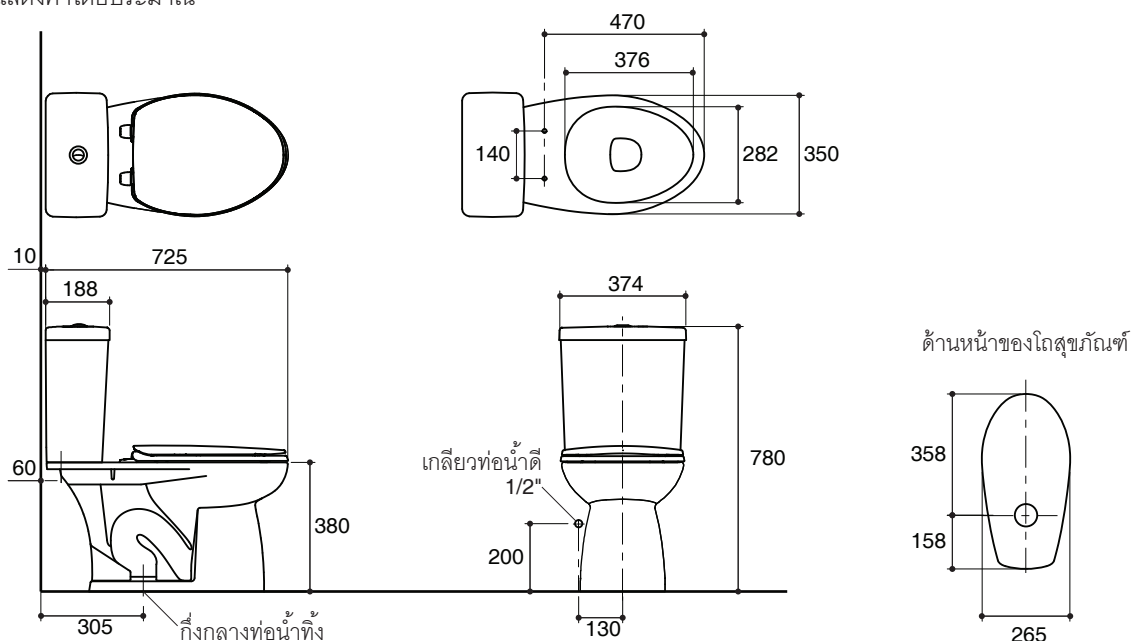

Note: The recommended dimension for installation can be adjusted according to user preferences and layout.

Product Diagram

คุณลักษณะ

- สุขภัณฑ์เซรามิกประเภทวิเทรียสไชน่า (Vitreous china)
- โถสุขภัณฑ์แบบหน้ายาว
- พร้อมฝารองนั่งแบบกันกระแทก
- พร้อมปุ่มกดชำระสีโครมเมียม
- ระบบชำระล้างแบบไฮฟอนิค วอชดาวน
- ใช้น้ำในการชำระล้าง 3.75 ลิตร
- ระยะจุดกึ่งกลางท่อน้ำทิ้งถึงผนัง 305 มม. สำหรับการติดตั้งท่อน้ำทิ้งลงพื้น
- 725 x 374 x 780 มม.

มาตรฐาน

- คุณสมบัติตามมาตรฐาน
- ASME A112.19.2/CSA B 45.1
- มอก. 792-2554

ข้อมูลเฉพาะ

สุขภัณฑ์	
ลักษณะ	สุขภัณฑ์สองชั้น, หน้ายาว
การใช้น้ำชำระล้างต่อครั้ง	3.75 ลิตร
ขนาดท่อน้ำทิ้ง	51 มม.
ผิวหน้าน้ำ	140 x 117 มม.
ความลึกจากขอบโถสุขภัณฑ์ถึงผิวหน้าน้ำ	201 มม.
ระยะห่างระหว่างรูยึดฝารองนั่ง	140 มม.

ส่วนประกอบสุขภัณฑ์	
โถสุขภัณฑ์	K-17286K
ถังพักน้ำ	K-99297X-LT
ฝาปิดถังพักน้ำ	1220064-SP
ฝารองนั่งหน้ายาวแบบกันกระแทก	K-98101X

ข้อสังเกตสำหรับการติดตั้ง

ติดตั้งผลิตภัณฑ์โดยใช้คู่มือแนะนำการติดตั้ง

รุ่นผลิตภัณฑ์

ขนาดระยะแสดงค่าโดยประมาณ

หน่วย: มม.

หมายเหตุ: ระยะแนะนำการติดตั้งสามารถปรับได้ตามความเหมาะสมของผู้ใช้งานและพื้นที่ติดตั้ง

ภาพแสดงผลิตภัณฑ์