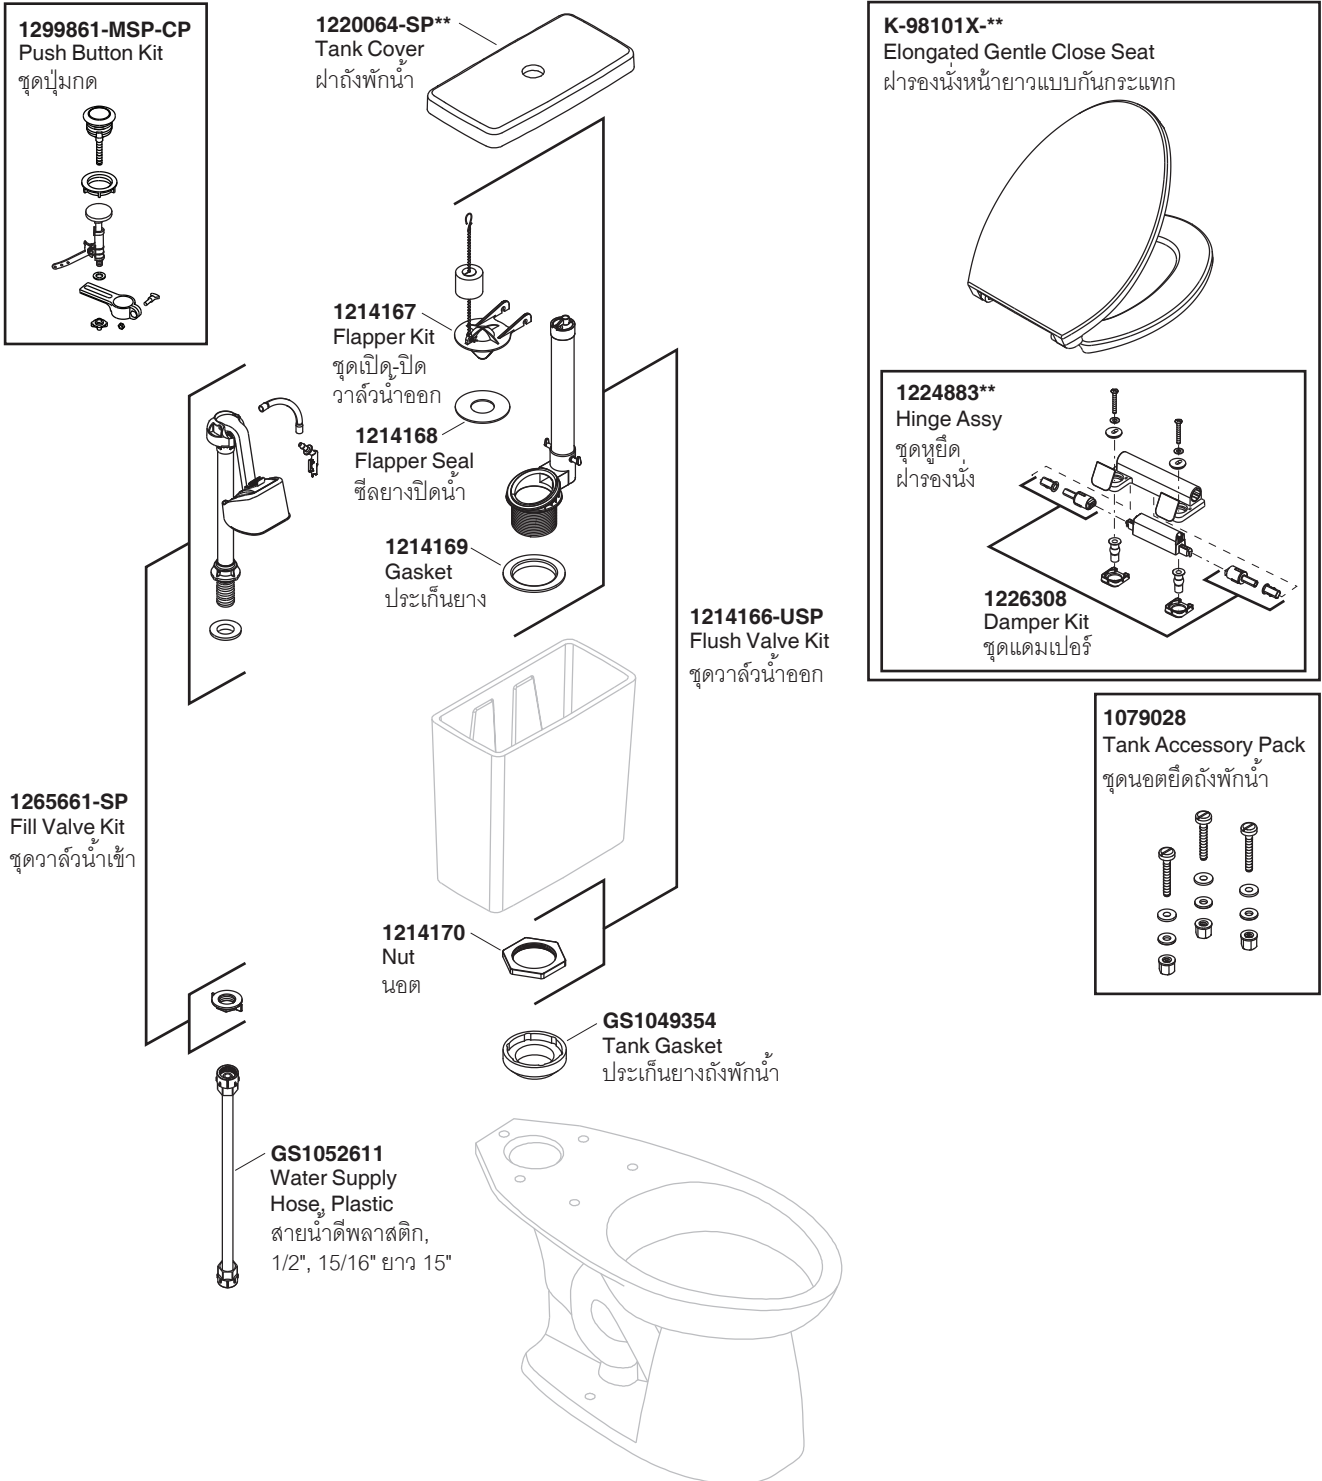

## SERVICE PARTS

## KARE 3.75L TOILET สุขภัณฑ์สองชั้น แคร่ 3.75 ลิตร K-99293X

Model Toilet / รุ่น	Bowl / โถสุขภัณฑ์	Tank / ถังพักน้ำ	Seat / ฝารองนั่ง	Tank Trim Kit / ชุดอุปกรณ์ถังพักน้ำ
K-99293X-S-**	K-17286K-**	K-99297X-LT-**	K-98101X-**	1303540-SP-CP