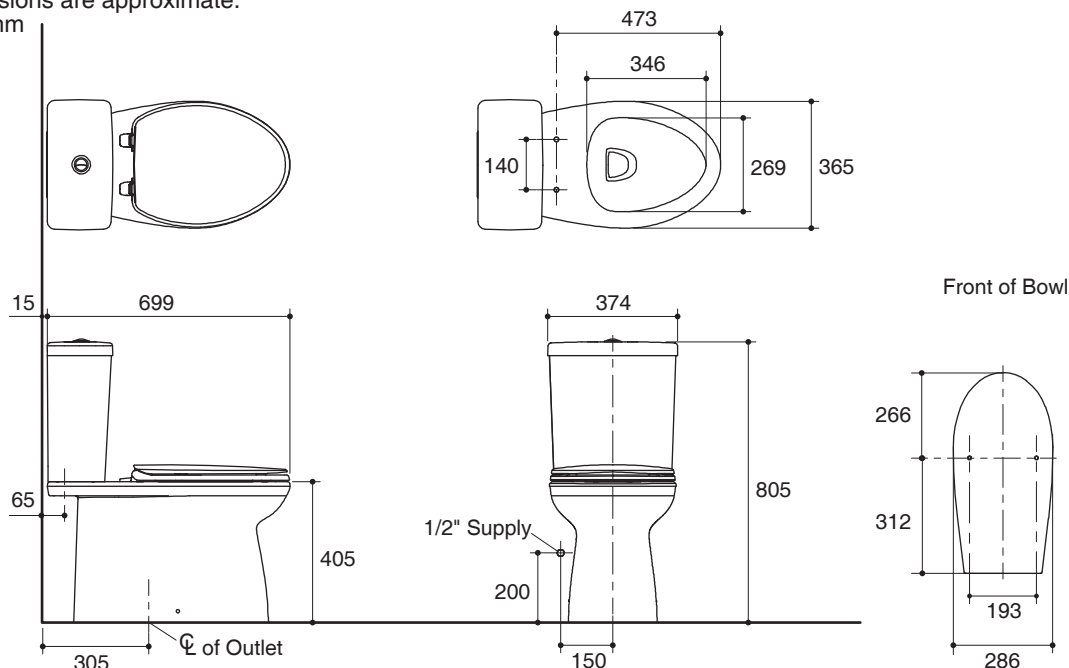

### Features

- Vitreous china
- Elongated bowl
- Includes gentle close seat
- Includes polished chrome push button
- Siphonic wash down flushing system
- 4.5 liter per flush
- 305 mm rough-in for S-trap
- 699 x 374 x 805 mm

### Technical Information

Fixture:	
Configuration	two-piece, elongated
Water per flush	4.5 liter
Passageway	50 mm
Water area	127 x 102 mm
Water depth from rim	212 mm
Seat post hole centers	140 mm

Included Components:	
Bowl	K-72453X
Tank	K-99297X-LT
Tank cover	1220064-SP
Elongated gentle close seat	K-98101X

### Specified Model

Model	Description	Color/Finished
K-99295X-S	Kool two-piece toilet, S-trap with gentle close seat	WK: Diamond White

Dimensions are approximate.  
Unit: mm

Note: The recommended dimension for installation can be adjusted according to user preferences and layout.

## ข้อมูลเฉพาะ

สุขภัณฑ์	
ลักษณะ	สุขภัณฑ์สองชั้น, หน้ายาว
การใช้น้ำชำระล้างต่อครั้ง	4.5 ลิตร
ขนาดท่อน้ำทิ้ง	50 มม.
ผิวหน้าน้ำ	127 x 102 มม.
ความลึกจากขอบโถสุขภัณฑ์ถึงผิวหน้าน้ำ	212 มม.
ระยะห่างระหว่างรูยึดฝารองนั่ง	140 มม.