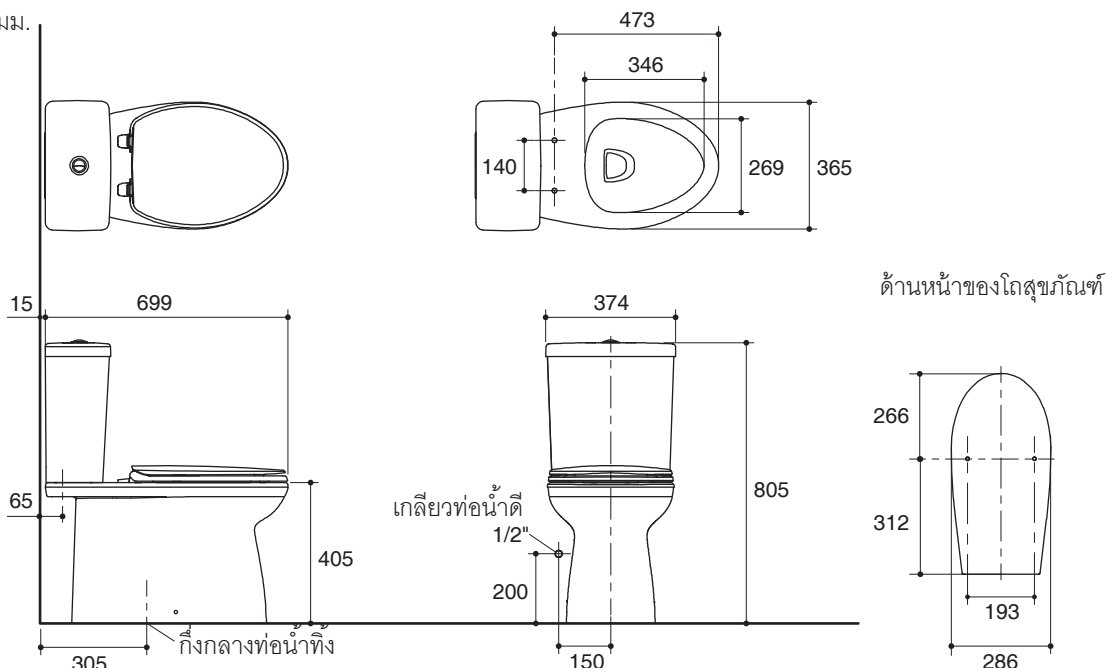

รุ่นผลิตภัณฑ์

รุ่น	ชื่อผลิตภัณฑ์	สี/วัสดุเคลือบผิว
K-99295X-S	สุขภัณฑ์สองชั้นแบบท่อน้ำทิ้งลงพื้น รุ่น คู พร้อมฝารองนั่งแบบกันกระแทก	WK: สีขาว

ขนาดระยะแสดงค่าโดยประมาณ

หน่วย: มม.