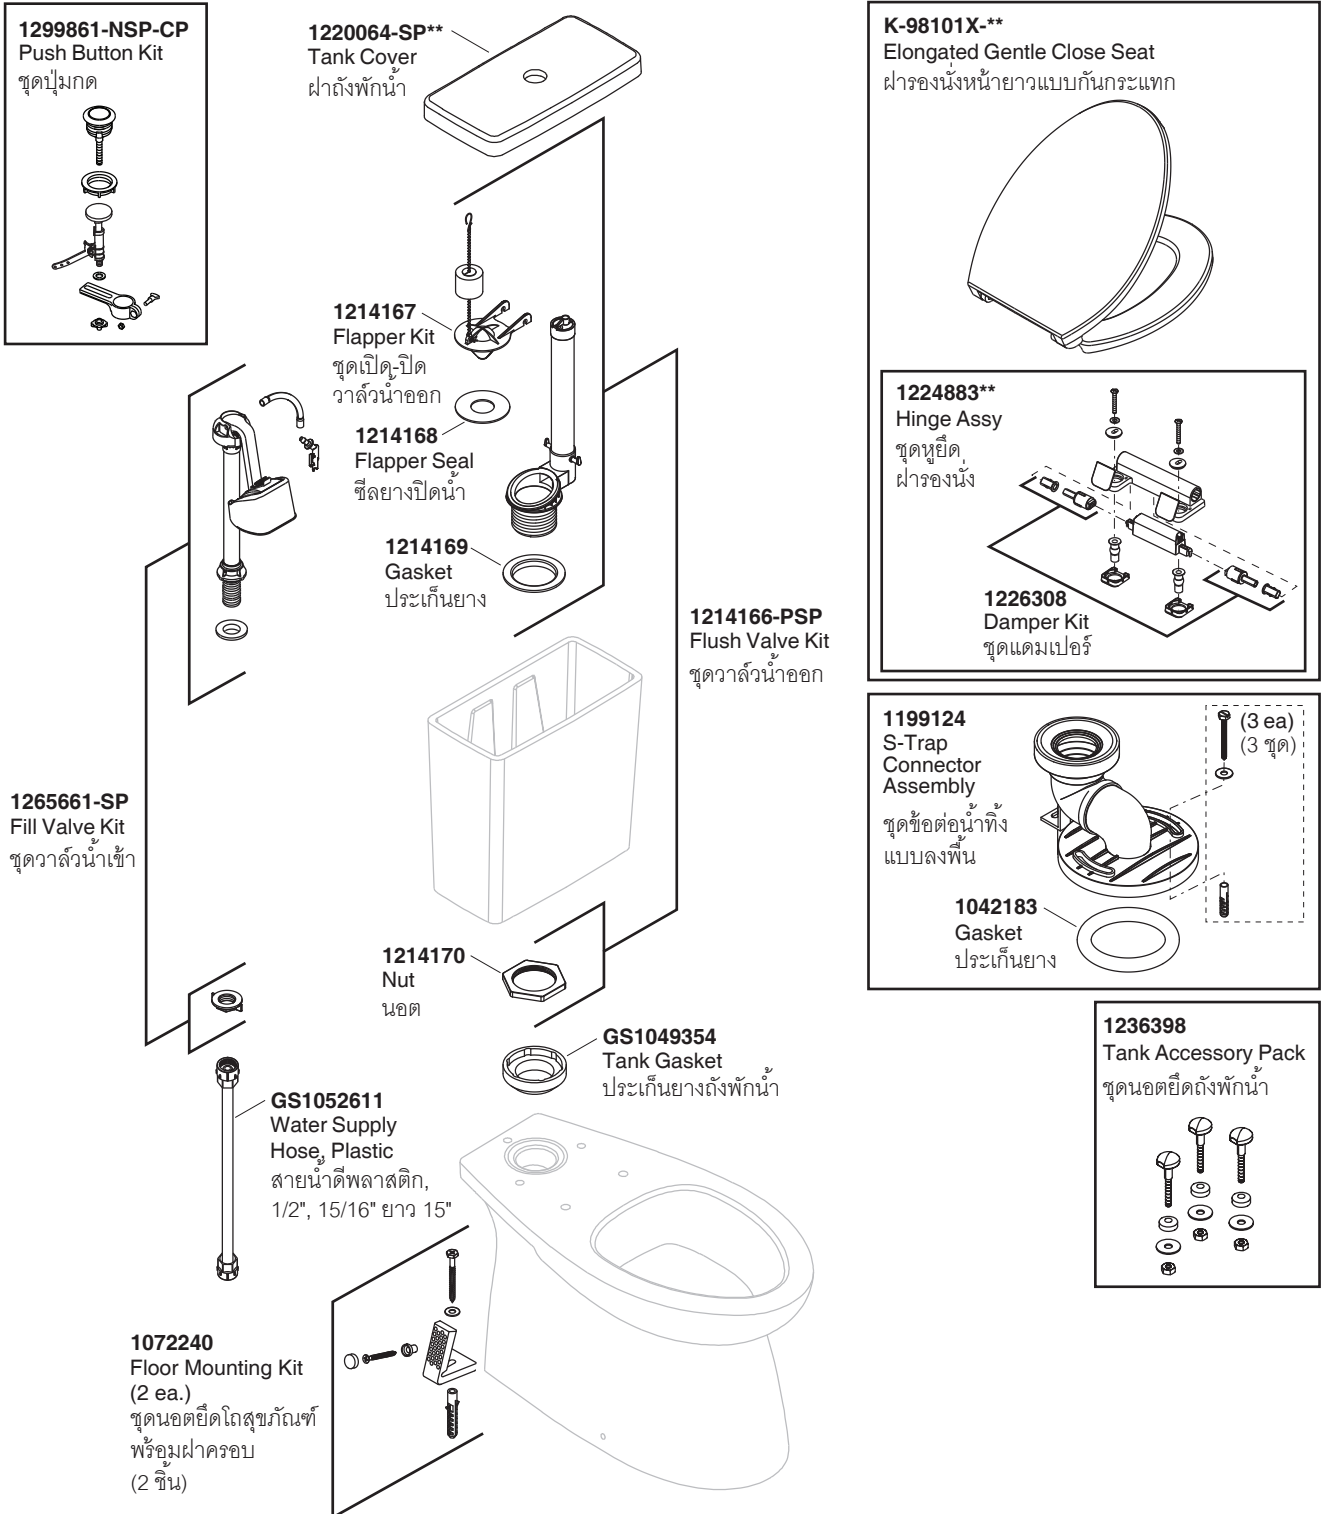

Model Toilet / รุ่น	Bowl / โถสุขภัณฑ์	Tank / ถังพักน้ำ	Seat / ฝารองนั่ง	Tank Trim Kit / ชุดอุปกรณ์ถังพักน้ำ
K-99295X-S-**	K-72453X-**	K-99297X-LT-**	K-98101X-**	1303558-SP-CP

**Finish/color code must be specified when ordering

**ระบุรหัสสี/สีเคลือบผิว/สีในการสั่งซื้อผลิตภัณฑ์