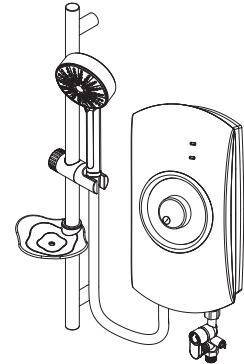

เครื่องทำน้ำอุ่นไฟฟ้า K-5627X