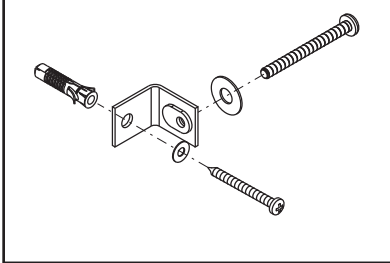

K-17532X-1R-**
K-45354X-1-**
K-45354X-1-**/K-17299X-**
K-45355X-1-**
K-45355X-1-**/K-17299X-**
K-45355X-1-**/K-20845X-**
K-99197X-1-**

1063158
Hardware Pack (2 ea)
ชุดอุปกรณ์ยึด (2 ชุด)

Fits/สำหรับรุ่น :
K-11016X-1-**/K-10992X-**
K-17298X-**/K-17299X-**
K-17330X-1-**/K-17306X-**
K-17362X-1-**/K-17360X-**
K-21135X-1-**
K-45354X-1-**/K-17299X-**
K-45355X-1-**
K-45355X-1-**/K-20845X-**

**Finish/color code must be specified when ordering
**ระบุรหัสสีวัสดุเคลือบผิว/สีในการสั่งซื้อผลิตภัณฑ์

1082442
Accessory Pack, Shroud (2 ea)
ชุดนอตยึด, ขารองอ่าง (2 ชุด)

Fits/สำหรับรุ่น :
K-11004X-1-*/K-10995X-**