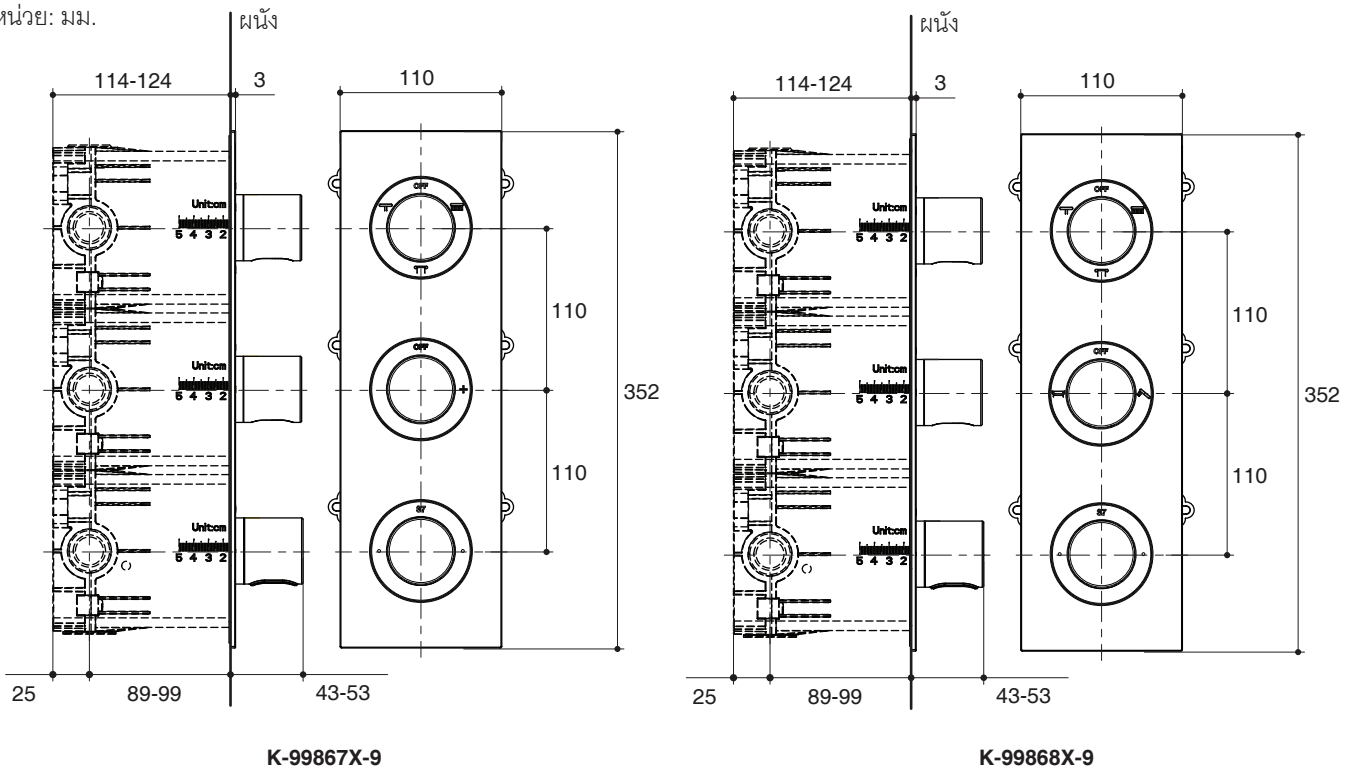

Required Accessories		
K-99871X	Beitou recessed thermostatic 4 way valve	CP : Polish chrome
K-99872X	Beitou recessed thermostatic 5 way valve	CP : Polish chrome

Dimensions are approximate.

Unit: mm

Note: The recommended dimension for installation can be adjusted according to user preferences and layout.

มาตรฐาน

คุณสมบัติตามมาตรฐาน :

- EN 1111-1998
- GB 2806-2006

ข้อสังเกตสำหรับการติดตั้ง

ติดตั้งผลิตภัณฑ์โดยใช้คู่มือแนะนำการติดตั้ง

เฉพาะฝาดรอบวาล์วผสมน้ำกำแพง K-99867X และ K-99868X

รุ่นผลิตภัณฑ์

รุ่น	ชื่อผลิตภัณฑ์	สี/วัสดุเคลือบผิว
K-99867X-9	เฉพาะฝาดรอบวาล์วผสมน้ำกำแพงระบบเทอร์โมสแตตติก 4 ทาง รุ่นเบโท	CP : สีโครมเงา
K-99868X-9	เฉพาะฝาดรอบวาล์วผสมน้ำกำแพงระบบเทอร์โมสแตตติก 5 ทาง รุ่นเบโท	CP : สีโครมเงา

ขนาดระยะแสดงค่าโดยประมาณ

หน่วย: มม.

หมายเหตุ: ระยะแนะนำการติดตั้งสามารถปรับได้ตามความเหมาะสมของผู้ใช้งานและพื้นที่ติดตั้ง

ภาพแสดงผลิตภัณฑ์