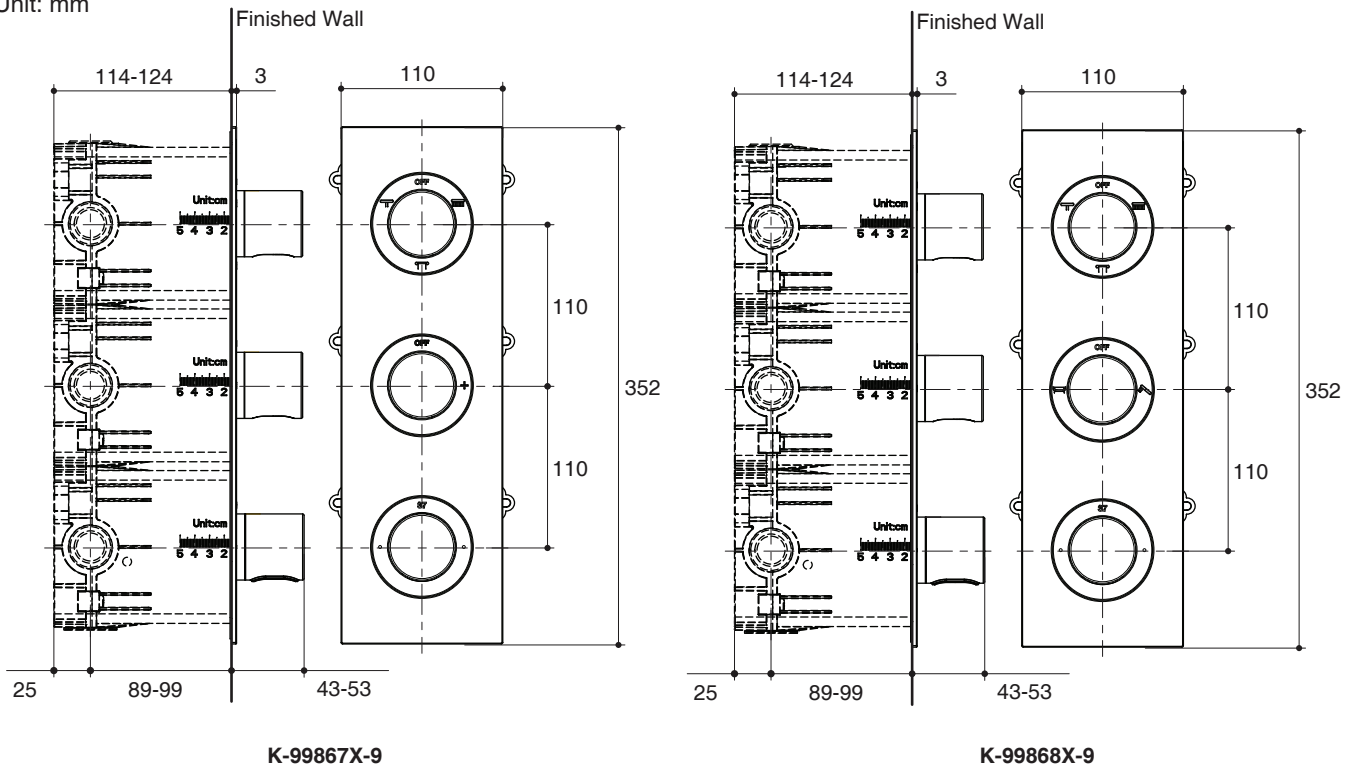

Specified Model

Model	Description	Color/Finished
K-99867X-9	Beitou recessed thermostatic 4 way valve trim	CP : Polish chrome
K-99868X-9	Beitou recessed thermostatic 5 way valve trim	CP : Polish chrome

For a full range of color finishes in your market please contact your local Kohler representative.

Required Accessories		
K-99871X	Beitou recessed thermostatic 4 way valve	CP : Polish chrome
K-99872X	Beitou recessed thermostatic 5 way valve	CP : Polish chrome

Dimensions are approximate.

Unit: mm

Note: The recommended dimension for installation can be adjusted according to user preferences and layout.

มาตรฐาน

คุณสมบัติตามมาตรฐาน :

- EN 1111-1998
- GB 2806-2006

ข้อสังเกตสำหรับการติดตั้ง

ติดตั้งผลิตภัณฑ์โดยใช้คู่มือแนะนำการติดตั้ง

เฉพาะฝาดรอบวาล์วผสมน้ำกำแพง K-99867X และ K-99868X

รุ่นผลิตภัณฑ์

รุ่น	ชื่อผลิตภัณฑ์	สี/วัสดุเคลือบผิว
K-99867X-9	เฉพาะฝาดรอบวาล์วผสมน้ำกำแพงระบบเทอร์โมสแตตติก 4 ทาง รุ่นเบโท	CP : สีโครมเงา
K-99868X-9	เฉพาะฝาดรอบวาล์วผสมน้ำกำแพงระบบเทอร์โมสแตตติก 5 ทาง รุ่นเบโท	CP : สีโครมเงา