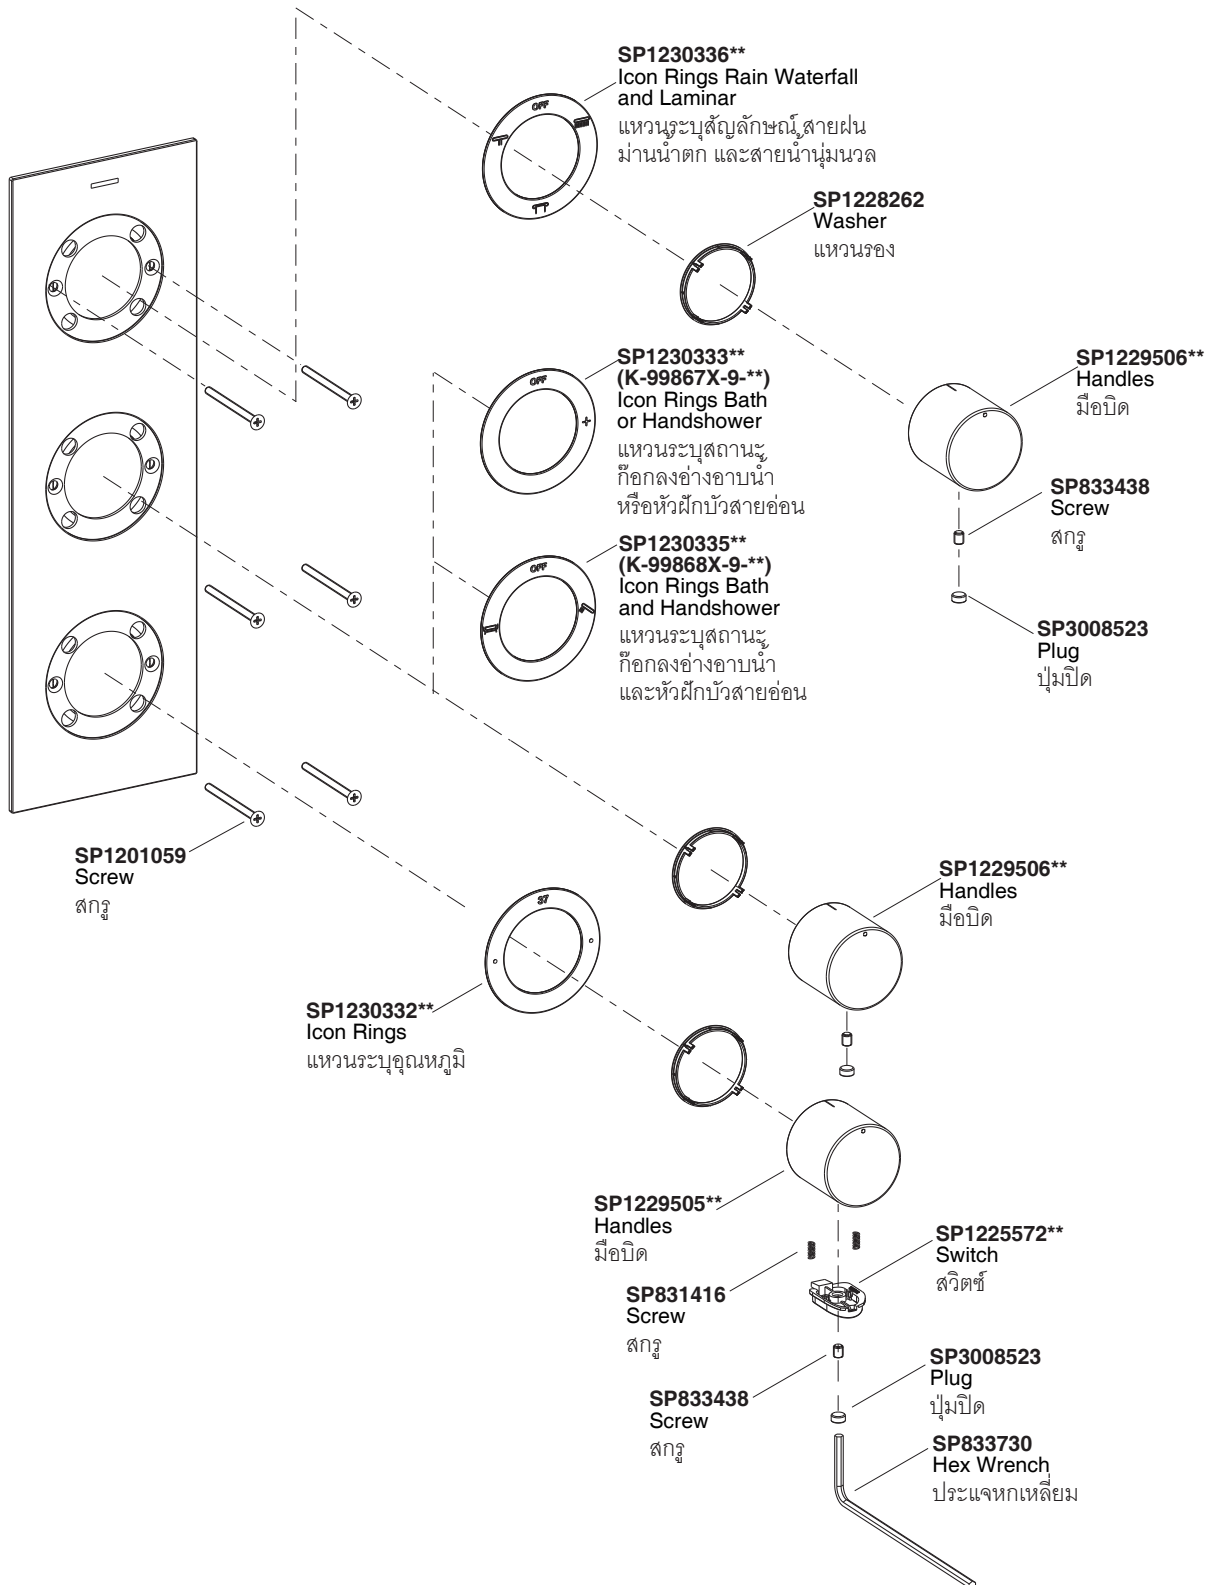

Model/รุ่น	Description / ชื่อผลิตภัณฑ์
K-99867X-9-**-**	Beitou Recessed Thermostatic 4 Way Trim / เฉพาะฝาดรอปวาล์วผสมฝิ่งก้ำแพงระบบเทอร์โมสแตติก 4 ทาง รุ่นเบโท
K-99868X-9-**-**	Beitou Recessed Thermostatic 5 Way Trim / เฉพาะฝาดรอปวาล์วผสมฝิ่งก้ำแพงระบบเทอร์โมสแตติก 5 ทาง รุ่นเบโท

**Finish/color code must be specified when ordering

**ระบุรหัสสี/สีเคลือบผิว/สีในการสั่งซื้อผลิตภัณฑ์