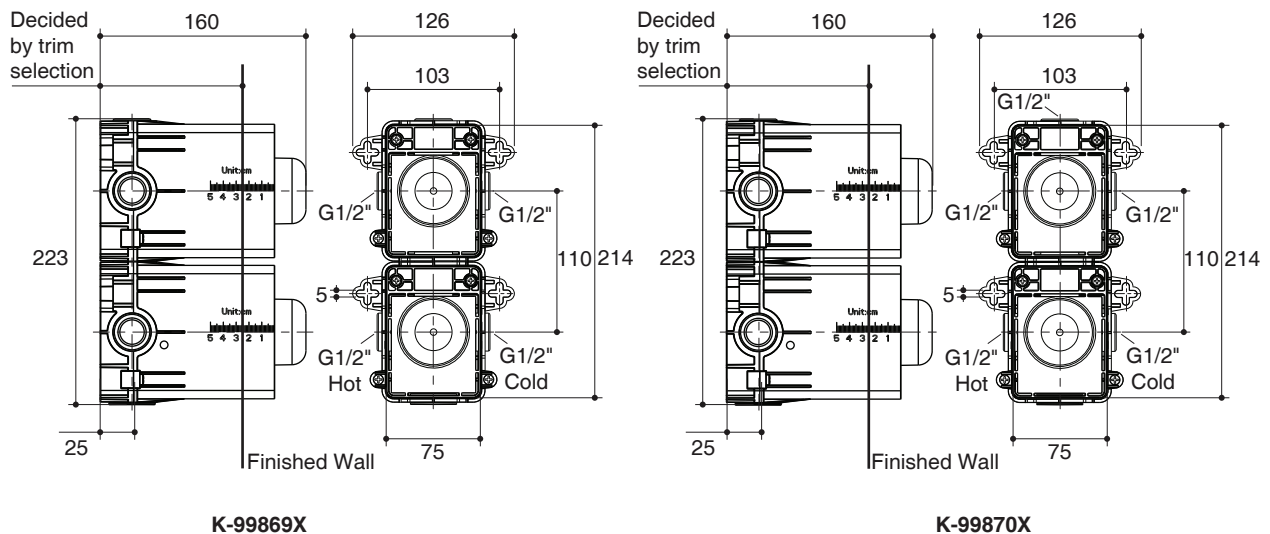

Required Accessories		
K-99865X-9	Beitou recessed thermostatic 2 way valve trim	CP : Polish chrome
K-99866X-9	Beitou recessed thermostatic 3 way valve trim	CP : Polish chrome

Dimensions are approximate.
Unit: mm

Note: The recommended dimension for installation can be adjusted according to user preferences and layout.

Product Diagram

คุณลักษณะ

- ผลิตจากทองเหลือง
- เซรามิกวาล์วป้องกันการรั่วซึม รับประกันตลอดอายุการใช้งาน
- พร้อมจุดเชื่อมต่อเพิ่มประสิทธิภาพป้องกันการรั่วซึมและติดตั้งง่าย
- พร้อมตัวหยุดใช้งานวาล์วทุกทางออก ง่ายต่อการปิดน้ำและซ่อมบำรุง