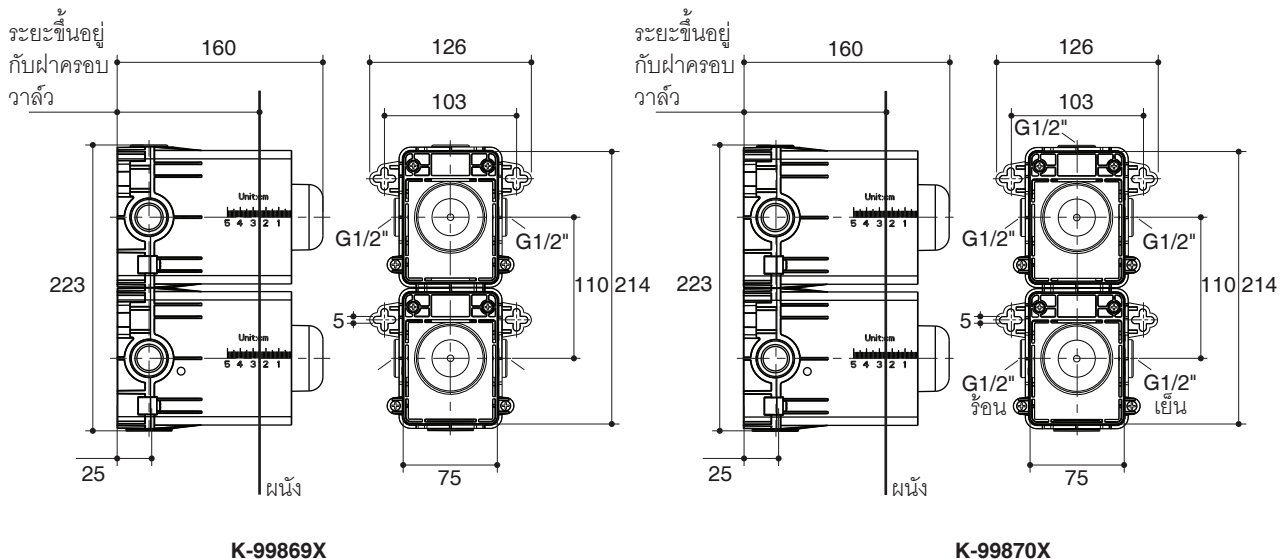

Note: The recommended dimension for installation can be adjusted according to user preferences and layout.

Product Diagram

คุณลักษณะ

- ผลิตจากทองเหลือง
- เซรามิกวาล์วป้องกันการรั่วซึม รับประกันตลอดอายุการใช้งาน
- พร้อมจุดเชื่อมต่อเพิ่มประสิทธิภาพป้องกันการรั่วซึมและติดตั้งง่าย
- พร้อมตัวหยุดใช้งานวาล์วทุกทางออก ง่ายต่อการปิดน้ำและซ่อมบำรุง

มาตรฐาน

คุณสมบัติตามมาตรฐาน :

- GB 18145-2014
- EN 1111-1998
- QB 2806-2006

ข้อสังเกตสำหรับการติดตั้ง

ติดตั้งผลิตภัณฑ์โดยใช้คู่มือแนะนำการติดตั้ง

เฉพาะวาล์วผสมน้ำกำแพง K-99869X และ K-99870XT

รุ่นผลิตภัณฑ์

รุ่น	ชื่อผลิตภัณฑ์	สี/วัสดุเคลือบผิว
K-99869X	เฉพาะวาล์วผสมน้ำกำแพงระบบเทอร์โมสแตติก 2 ทาง รุ่นเบโท	CP : สีโครมเงา
K-99870X	เฉพาะวาล์วผสมน้ำกำแพงระบบเทอร์โมสแตติก 3 ทาง รุ่นเบโท	CP : สีโครมเงา

ขนาดระยะแสดงค่าโดยประมาณ
หน่วย: มม.

หมายเหตุ: ระยะแนะนำการติดตั้งสามารถปรับได้ตามความเหมาะสมของผู้ใช้งานและพื้นที่ติดตั้ง

ภาพแสดงผลิตภัณฑ์