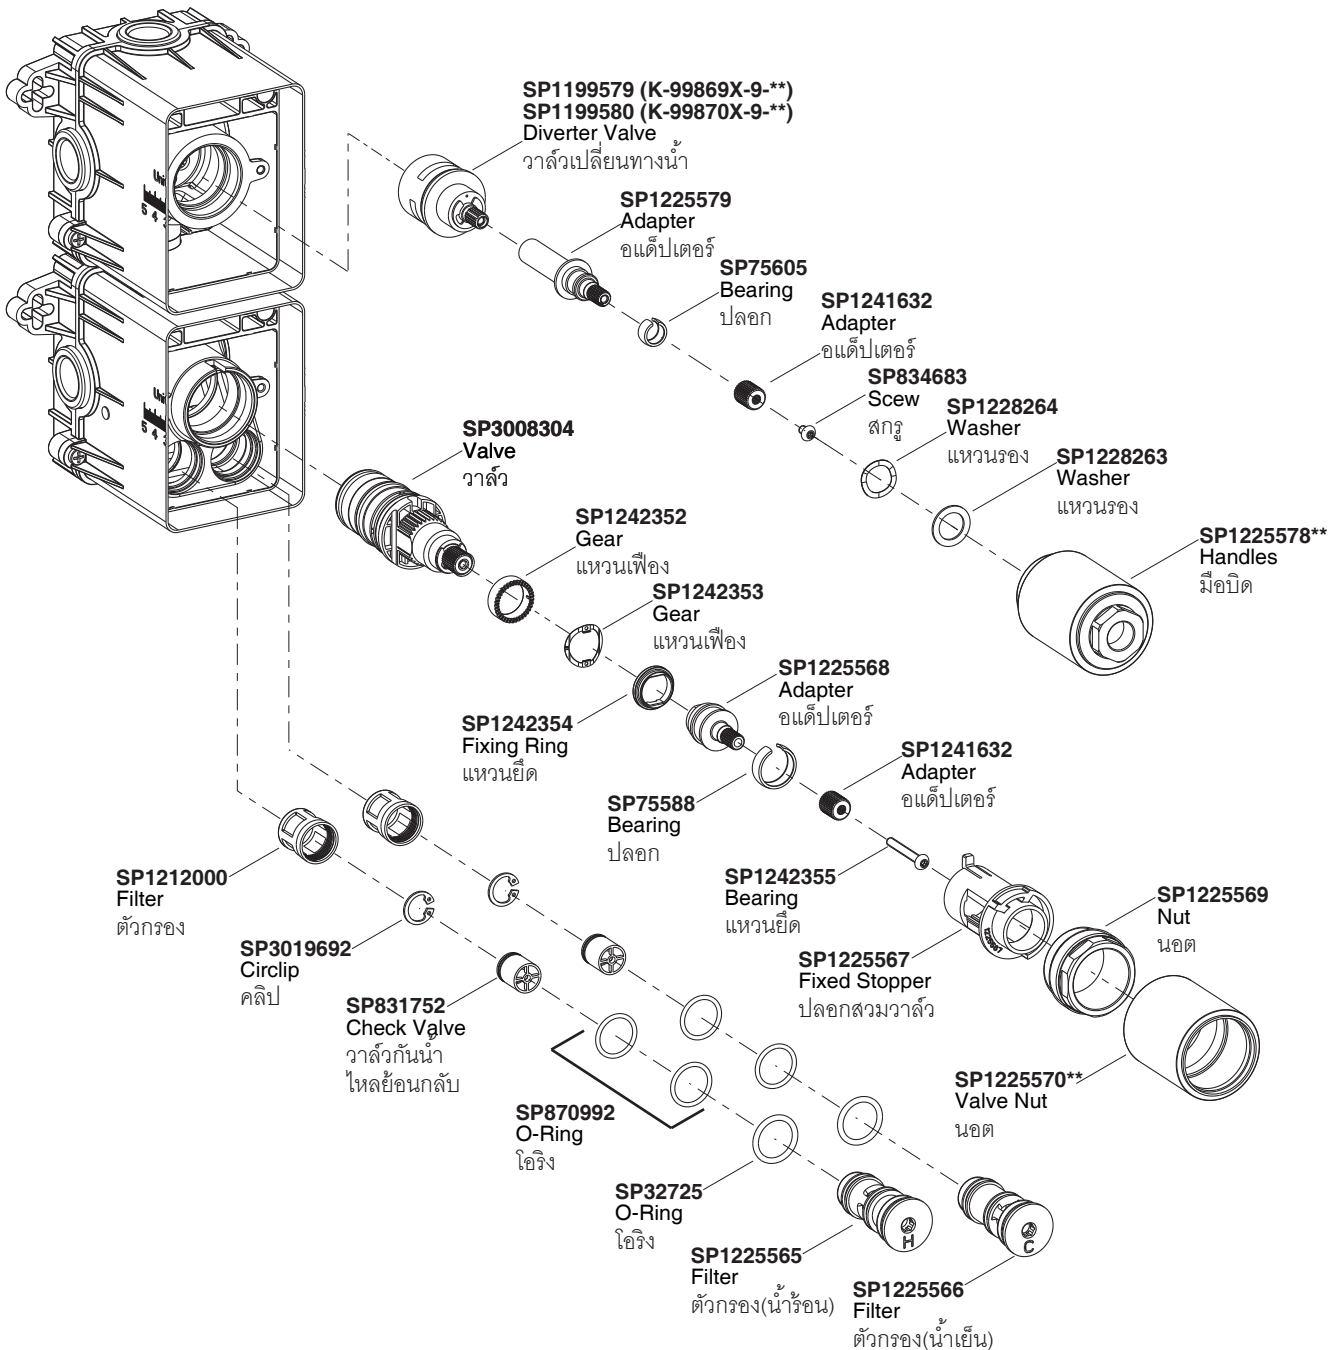

Model/รุ่น	Description / ชื่อผลิตภัณฑ์
K-99869X-9-**	Beitou Recessed Thermostatic 2 Way Valve /เฉพาะวาล์วผสมฝิ่งกำแพงระบบเทอร์โมสแตติก 2 ทาง รุ่นเบโท
K-99870X-9-**	Beitou Recessed Thermostatic 3 Way Valve /เฉพาะวาล์วผสมฝิ่งกำแพงระบบเทอร์โมสแตติก 3 ทาง รุ่นเบโท

**Finish/color code must be specified when ordering

**ระบุรหัสสี/สีเคลือบผิว/สีในการสั่งซื้อผลิตภัณฑ์