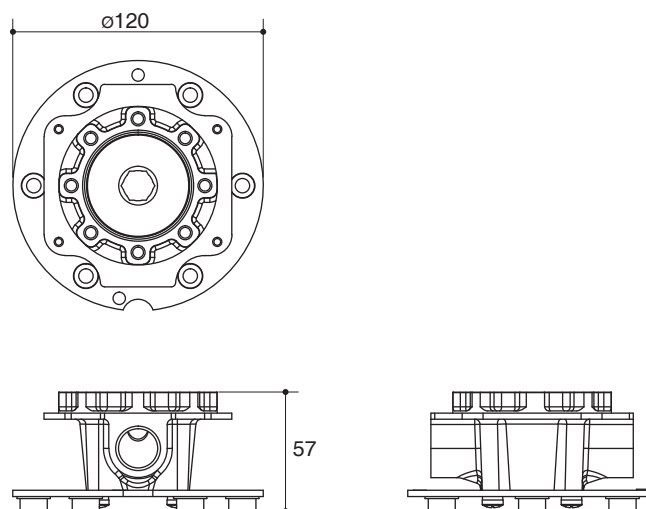

Features

- Brass construction
- Sold separately from faucet to enable two-step installation
- To be used with Kohler Free-standing Bath Filler with handshower (K-97367T-4)

Codes/Standards Applicable

Specified model meets or exceeds the following:

- EN 817-2008
- GB 18145-2014

Installation Notes

Install this product according to the installation guide.

FREE-STANDING BATH FILLER MOUNTING BASE K-97904T

Specified Model

Model	Description	Color/Finished
K-97904T	Avid free-standing bath filler mounting base	NA: Not Applicable

Dimensions are approximate.
Unit: mm

Product Diagram

คุณลักษณะ

- ผลิตจากทองเหลือง
- แยกจำหน่ายจากก๊อกน้ำเพื่อการติดตั้งสองชั้นตอน
- ติดตั้งผลิตภัณฑ์คู่กับก๊อกผสมลงอ่างอาบน้ำแบบตั้งพื้น พร้อมฝักบัวสายอ่อน (K-97367T-4)

ขนาดระยะแสดงค่าโดยประมาณ
หน่วย: มม.

ภาพแสดงผลิตภัณฑ์