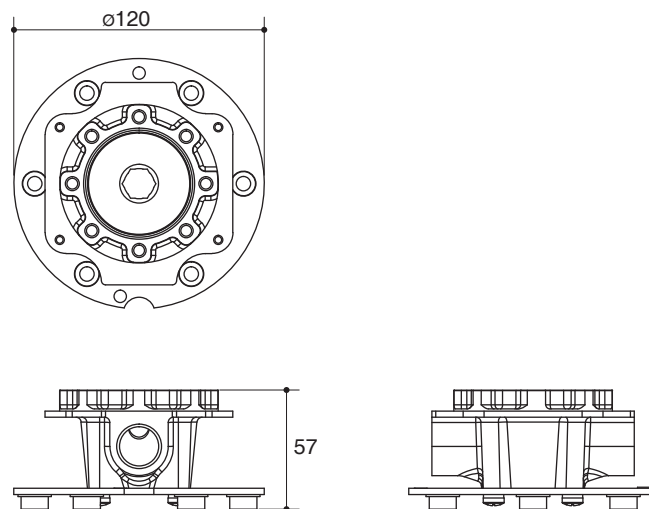

Features

- Brass construction
- Sold separately from faucet to enable two-step installation
- To be used with Kohler Free-standing Bath Filler with handshower (K-97367T-4)

Codes/Standards Applicable

Specified model meets or exceeds the following:

Dimensions are approximate.
Unit: mm

Product Diagram

คุณลักษณะ

- ผลิตจากทองเหลือง
- แยกจำหน่ายจากก๊อกน้ำเพื่อการติดตั้งสองชั้นตอน
- ติดตั้งผลิตภัณฑ์คู่กับก๊อกผสมลงอ่างอาบน้ำแบบตั้งพื้น พร้อมฝักบัวสายอ่อน (K-97367T-4)

มาตรฐาน

คุณสมบัติตามมาตรฐาน

- EN 817-2008
- GB 18145-2014

ข้อสังเกตสำหรับการติดตั้ง

ติดตั้งผลิตภัณฑ์โดยใช้คู่มือแนะนำการติดตั้ง

ฐานติดตั้งก๊อกผสมลงอ่างอาบน้ำแบบตั้งพื้น
K-97904T

รุ่นผลิตภัณฑ์

รุ่น	ชื่อผลิตภัณฑ์	สี/วัสดุเคลือบผิว
K-97904T	ฐานติดตั้งก๊อกผสมลงอ่างอาบน้ำแบบตั้งพื้น รุ่นอะวิต	NA: สีตามวัสดุ

ขนาดระยะแสดงค่าโดยประมาณ
หน่วย: มม.

ภาพแสดงผลิตภัณฑ์