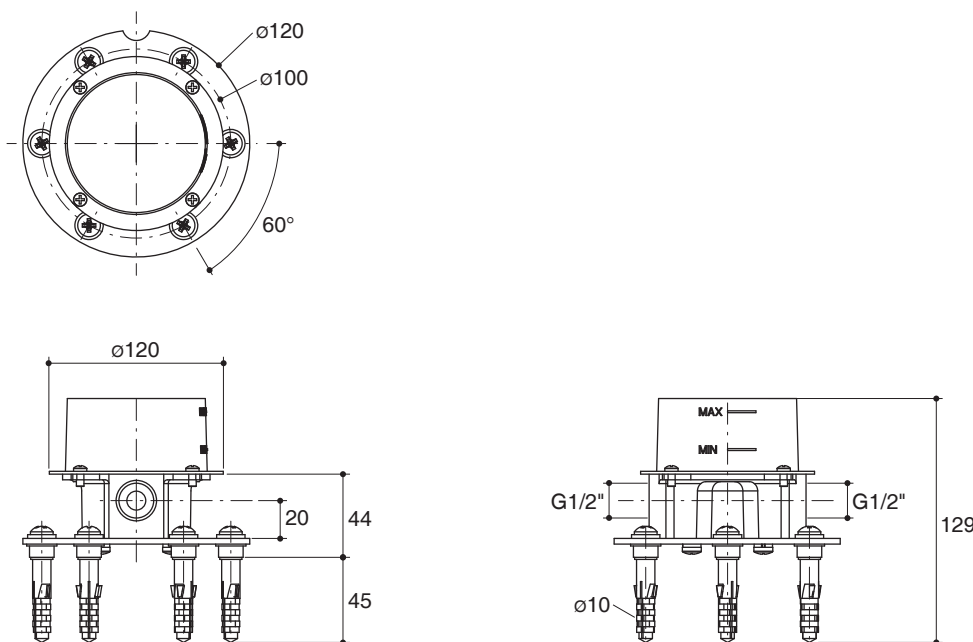

Features

- Brass construction
- Sold separately from faucet to enable two-step installation
- To be used with Kohler free-standing bath filler with handshower

Codes/Standards Applicable

Specified model meets or exceeds the following:

- EN 817-2008
- GB 18145-2014

Installation Notes

Install this product according to the installation guide.

FREE-STANDING BATH FILLER MOUNTING BASE K-97905T

Specified Model

Model	Description	Color/Finished
K-97905T	Free-standing bath filler mounting base	NA: Not Applicable

For a full range of color finishes in your market please contact your local Kohler representative.

Dimensions are approximate.
Unit: mm

Product Diagram

ฐานติดตั้งก๊อกผสมลงอ่างอาบน้ำ แบบตั้งพื้น **K-97905T**

คุณลักษณะ

- ผลิตจากทองเหลือง
- แยกจำหน่ายจากก๊อกน้ำเพื่อการติดตั้งสองขั้นตอน
- ติดตั้งผลิตภัณฑ์คู่กับก๊อกผสมลงอ่างอาบน้ำแบบตั้งพื้น

มาตรฐาน

คุณสมบัติตามมาตรฐาน

- EN 817-2008
- GB 18145-2014

ข้อสังเกตสำหรับการติดตั้ง