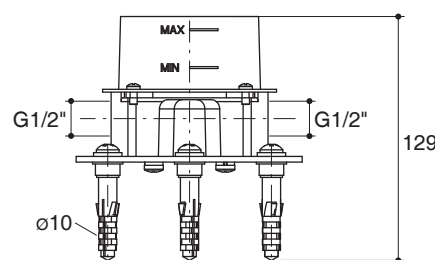

For a full range of color finishes in your market please contact your local Kohler representative.

Dimensions are approximate.
Unit: mm

Product Diagram

ฐานติดตั้งก๊อกผสมลงอ่างอาบน้ำ แบบตั้งพื้น **K-97905T**

คุณลักษณะ

- ผลิตจากทองเหลือง
- แยกจำหน่ายจากก๊อกน้ำเพื่อการติดตั้งสองขั้นตอน
- ติดตั้งผลิตภัณฑ์คู่กับก๊อกผสมลงอ่างอาบน้ำแบบตั้งพื้น

มาตรฐาน

คุณสมบัติตามมาตรฐาน

- EN 817-2008
- GB 18145-2014

ข้อสังเกตสำหรับการติดตั้ง

ตรวจสอบ สี/วัสดุเคลือบผิวผลิตภัณฑ์จากตัวแทนจำหน่ายโคห์เลอร์ในประเทศของท่าน

ขนาดระยะแสดงค่าโดยประมาณ

หน่วย: มม.

ภาพแสดงผลิตภัณฑ์