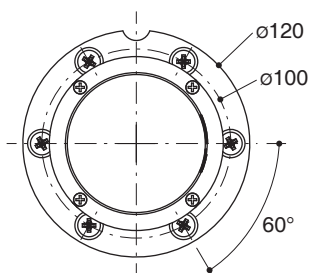

For a full range of color finishes in your market please contact your local Kohler representative.

Dimensions are approximate.
Unit: mm

Product Diagram

ฐานติดตั้งก๊อกผสมลงอ่างอาบน้ำ แบบตั้งพื้น **K-97905T**

คุณลักษณะ

- ผลิตจากทองเหลือง
- แยกจำหน่ายจากก๊อกน้ำเพื่อการติดตั้งสองขั้นตอน
- ติดตั้งผลิตภัณฑ์คู่กับก๊อกผสมลงอ่างอาบน้ำแบบตั้งพื้น

มาตรฐาน

คุณสมบัติตามมาตรฐาน

- EN 817-2008
- GB 18145-2014

ข้อสังเกตสำหรับการติดตั้ง

ติดตั้งผลิตภัณฑ์โดยใช้คู่มือแนะนำการติดตั้ง

รุ่นผลิตภัณฑ์

รุ่น	ชื่อผลิตภัณฑ์	สี/วัสดุเคลือบผิว
K-97905T	ฐานติดตั้งก๊อกผสมลงอ่างอาบน้ำแบบตั้งพื้น	NA: สีตามวัสดุ

อุปกรณ์แนะนำ			
K-994T-B4	ก๊อกผสมลงอ่างอาบน้ำแบบตั้งพื้นพร้อมฝักบัวสายอ่อน รุ่นสตีลเนส	<input type="checkbox"/> CP: สีโครมเงา	
K-7308T-4	ก๊อกผสมลงอ่างอาบน้ำแบบตั้งพื้นพร้อมฝักบัวสายอ่อน รุ่นคอมโพส	<input type="checkbox"/> CP: สีโครมเงา	<input type="checkbox"/> อื่นๆ
K-10129T-B4	ก๊อกผสมลงอ่างอาบน้ำแบบตั้งพื้นพร้อมฝักบัวสายอ่อน รุ่นเพียวริส	<input type="checkbox"/> CP: สีโครมเงา	<input type="checkbox"/> อื่นๆ
K-15359T-B4	ก๊อกผสมลงอ่างอาบน้ำแบบตั้งพื้นพร้อมฝักบัวสายอ่อน รุ่นมาร์โก	<input type="checkbox"/> CP: สีโครมเงา	
K-99097T-B4	ก๊อกผสมลงอ่างอาบน้ำแบบตั้งพื้นพร้อมฝักบัวสายอ่อน รุ่นเคลสตัน	<input type="checkbox"/> CP: สีโครมเงา	<input type="checkbox"/> อื่นๆ

ตรวจสอบ สี/วัสดุเคลือบผิวผลิตภัณฑ์จากตัวแทนจำหน่ายโคห์เลอร์ในประเทศของท่าน

ขนาดระยะแสดงค่าโดยประมาณ

หน่วย: มม.

ภาพแสดงผลิตภัณฑ์