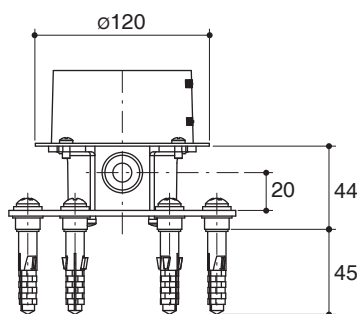

For a full range of color finishes in your market please contact your local Kohler representative.

Dimensions are approximate.
Unit: mm

Product Diagram

ฐานติดตั้งก๊อกผสมลงอ่างอาบน้ำ แบบตั้งพื้น **K-97905T**

คุณลักษณะ

- ผลิตจากทองเหลือง
- แยกจำหน่ายจากก๊อกน้ำเพื่อการติดตั้งสองขั้นตอน
- ติดตั้งผลิตภัณฑ์คู่กับก๊อกผสมลงอ่างอาบน้ำแบบตั้งพื้น

มาตรฐาน

คุณสมบัติตามมาตรฐาน

- EN 817-2008
- GB 18145-2014

ข้อสังเกตสำหรับการติดตั้ง

ตรวจสอบ สี/วัสดุเคลือบผิวผลิตภัณฑ์จากตัวแทนจำหน่ายโคห์เลอร์ในประเทศของท่าน

ขนาดระยะแสดงค่าโดยประมาณ

หน่วย: มม.

ภาพแสดงผลิตภัณฑ์