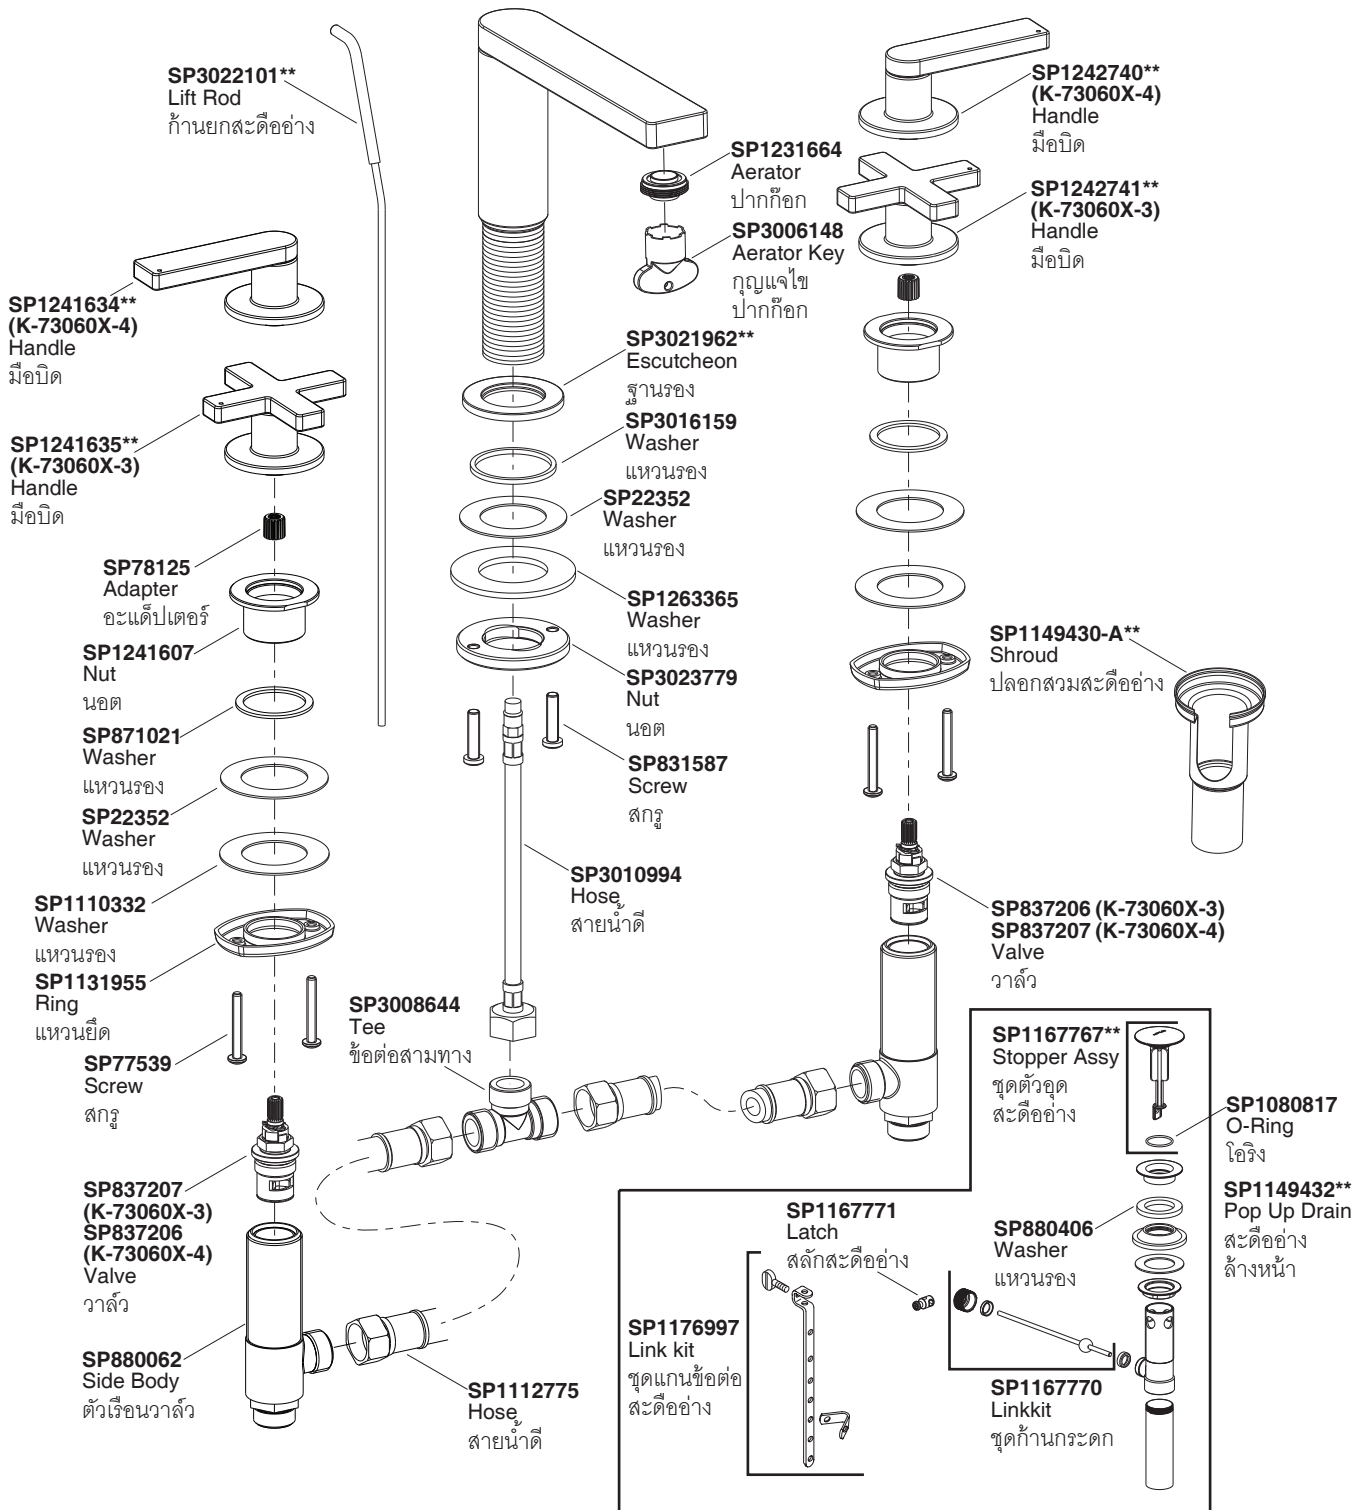

Model/รุ่น	Description/ชื่อผลิตภัณฑ์
K-73060X-3**	Composed Widespread Lavatory Faucet (Cross Handles)/ก๊อกผสมอ่างล้างหน้าเซ็นเตอร์ 8" มือบิดแบบครอส รุ่นคอมโพส
K-73060X-4**	Composed Widespread Lavatory Faucet (Lever Handles)/ก๊อกผสมอ่างล้างหน้าเซ็นเตอร์ 8" มือบิดแบบก้านโยก รุ่นคอมโพส

**Finish/color code must be specified when ordering
**ระบุรหัสสี/สัคเคลือบผิว/สีในการสั่งซื้อผลิตภัณฑ์