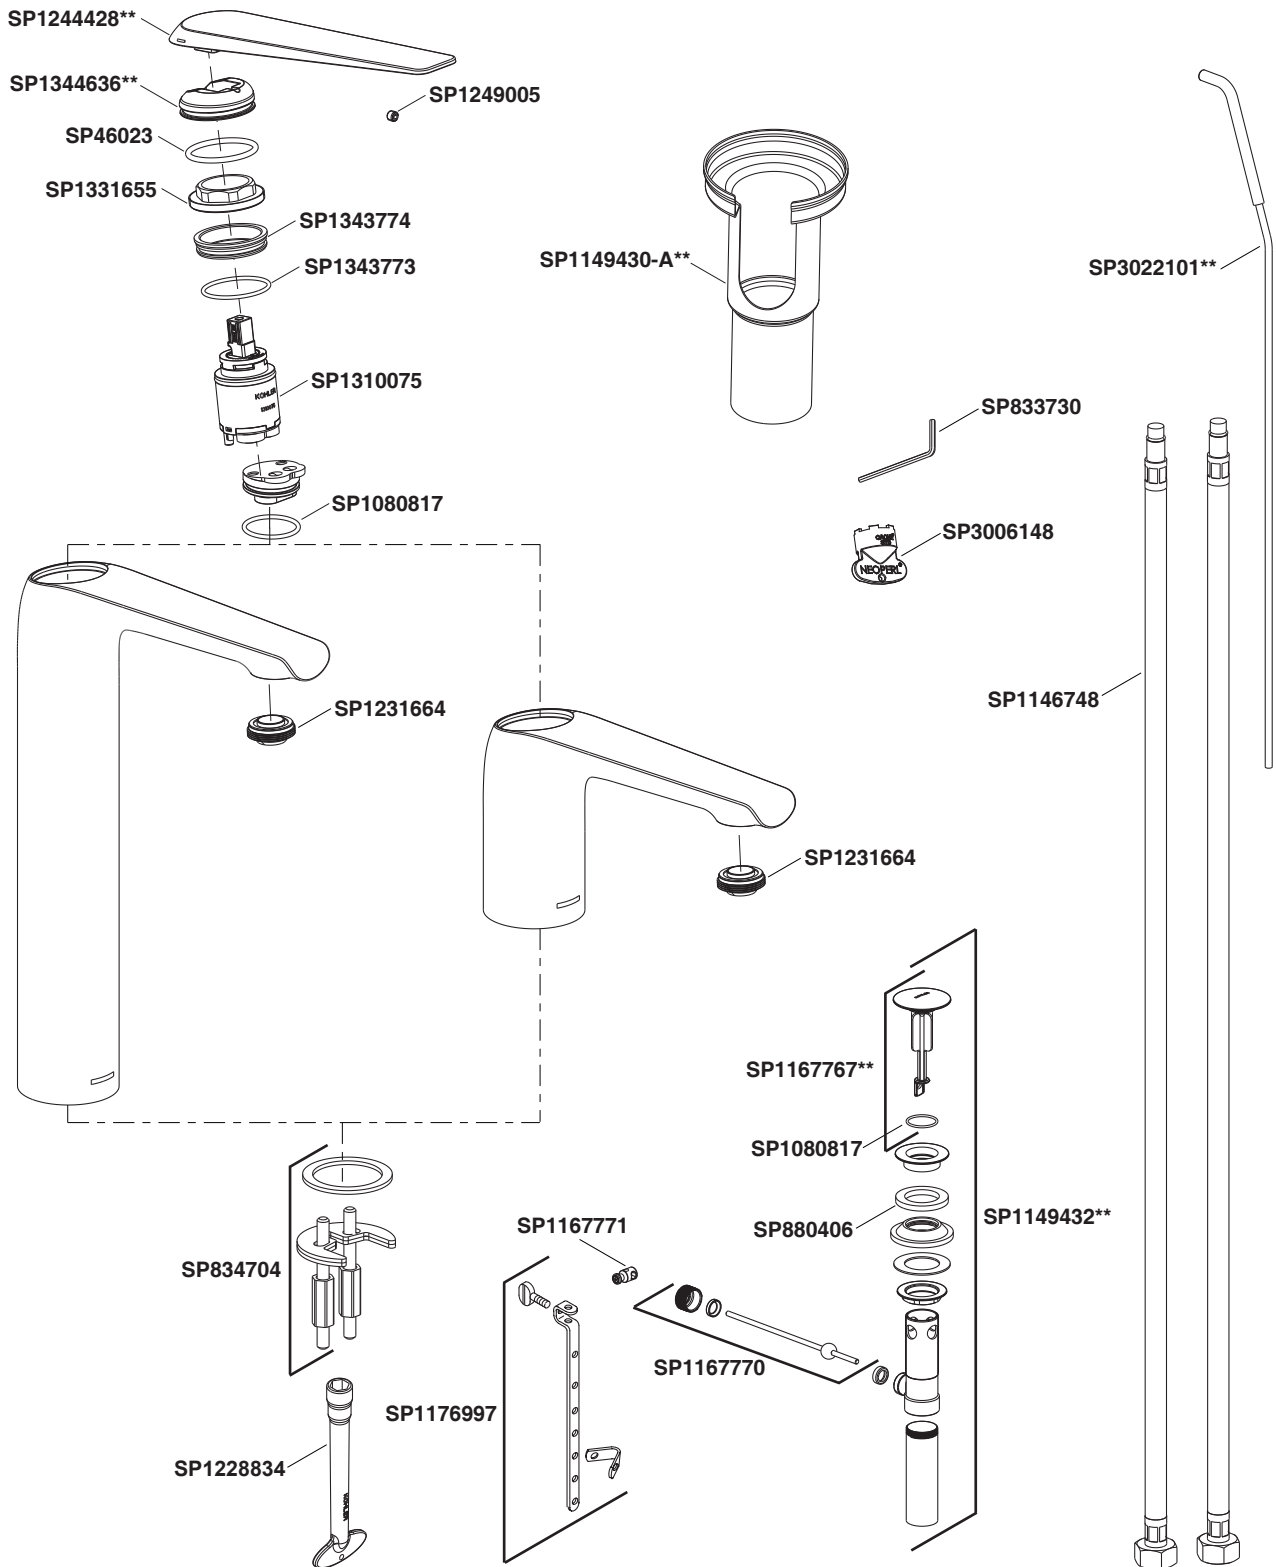

Model/รุ่น	Description/ชื่อผลิตภัณฑ์
K-97345T-4-**	Avid Single-Hole Lavatory Faucet/ก๊อกผสมอ่างล้างหน้ารูเดียวแบบก้านโยก รุ่นอะฉวิต
K-97348T-4-**	Avid Super Tall Single-Hole Lavatory Faucet/ก๊อกผสมอ่างล้างหน้าทรงสูงพิเศษรูเดียวแบบก้านโยก รุ่นอะฉวิต

**Finish/color code must be specified when ordering.

**ระบุรหัสสีวัสดุเคลือบผิว/สีในการสั่งซื้อผลิตภัณฑ์